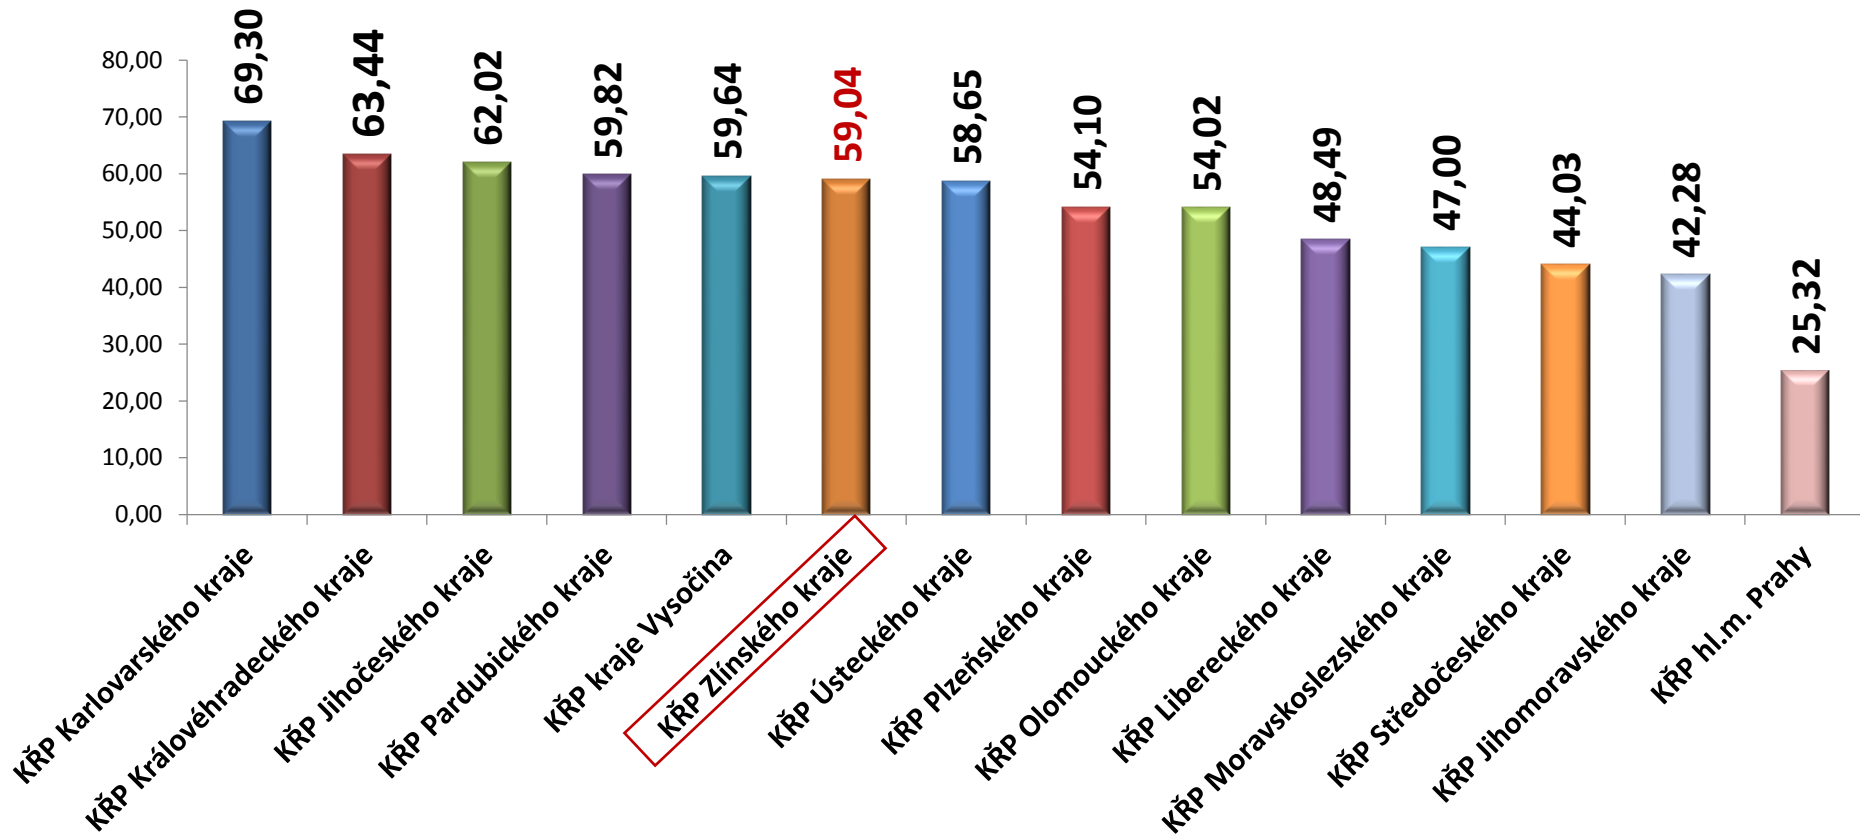

Činnost Krajského ředitelství policie Zlínského kraje v roce 2015

Pomáhat a chránit

1991 2016 1991 2016
1991 2016 1991 2016
25 let
1991 2016 1991 2016
POLICIE
ČESKÉ REPUBLIKY

Základní údaje

☞ Počet obyvatel	584 750
☞ Počet policistů	1 237 (skutečnost) / 1 279 (plán. stav)
☞ Počet občan. zam.	258 (skutečnost) / 269 (plán. stav)
☞ Počet obyvatel na policistu	473
☞ Počet trestných činů (v r. 2015)	7 964
☞ Objasněnost v % (v r. 2015)	59,04 %
☞ Počet přestupků (v r. 2015)	61 281

Údaje PČR k 1.1.2016

Mimořádné události v roce 2015

- **Uherský Brod, 24.2.2015**
- **Vrbětice**

Priority Krajského ředitelství policie Zlínského kraje pro rok 2016

- posílení bezpečnosti v blízkosti státní hranice a boj proti ilegální migraci
- bezpečnost silničního provozu
 - a) alkohol a drogy
 - b) železniční přejezdy
 - c) chodci, cyklisté, motocyklisté
- zajišťování výnosů z trestné činnosti a rozvíjení regionálního týmu KOBRA pro Zlínský kraj
- drogová problematika
- posílení analytické činnosti směrem k informační kriminalitě a závažné majetkové trestné činnosti

Výslednost na úseku služby kriminální policie a vyšetřování

Nápad trestné činnosti na území České republiky v roce 2015

Objasněnost trestné činnosti v % na území České republiky v roce 2015

Nápad trestné činnosti na území KŘP ZLK v letech 1994 - 2015

Nápad trestné činnosti na území KŘP ZLK v roce 2014 a 2015

2014

8 807

2015

7 964

Nápad a objasněnost trestné činnosti na území KŘP Zlínského kraje za období 1.1. – 31. 12. 2014 a 2015

	Zjištěno	Objasněno	Objasněno dodatečně	Objasněno v %
1. 1. - 31. 12. 2014	8 807	5 067	575	57,53
1. 1. - 31. 12. 2015	7 964	4 702	562	59,04