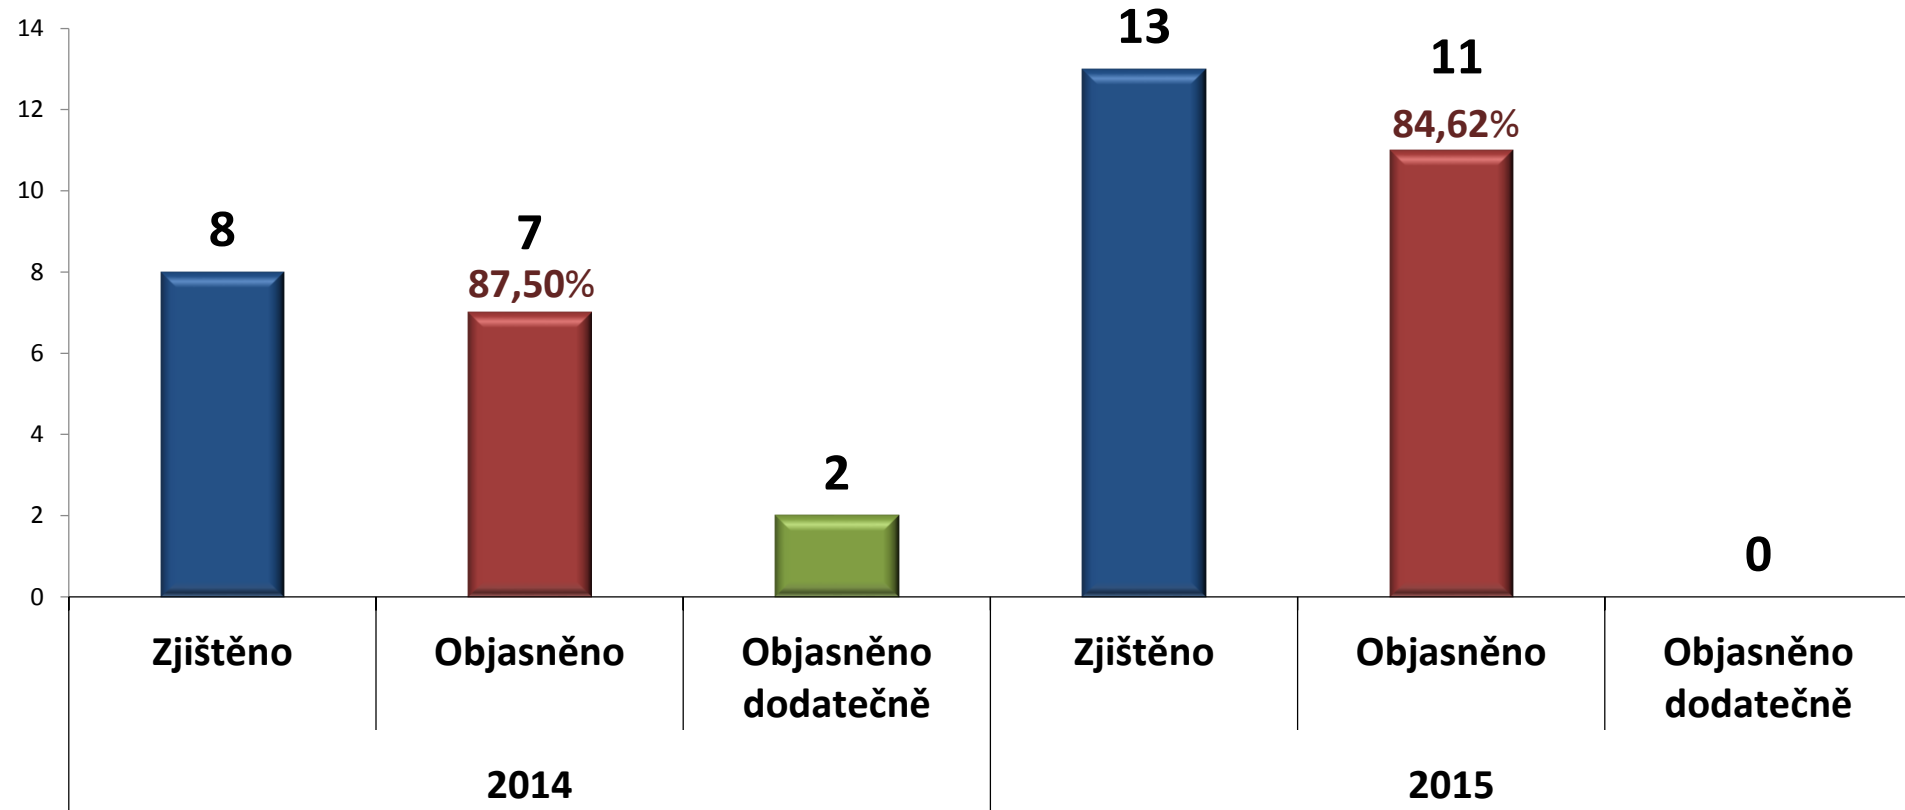

Vraždy celkem