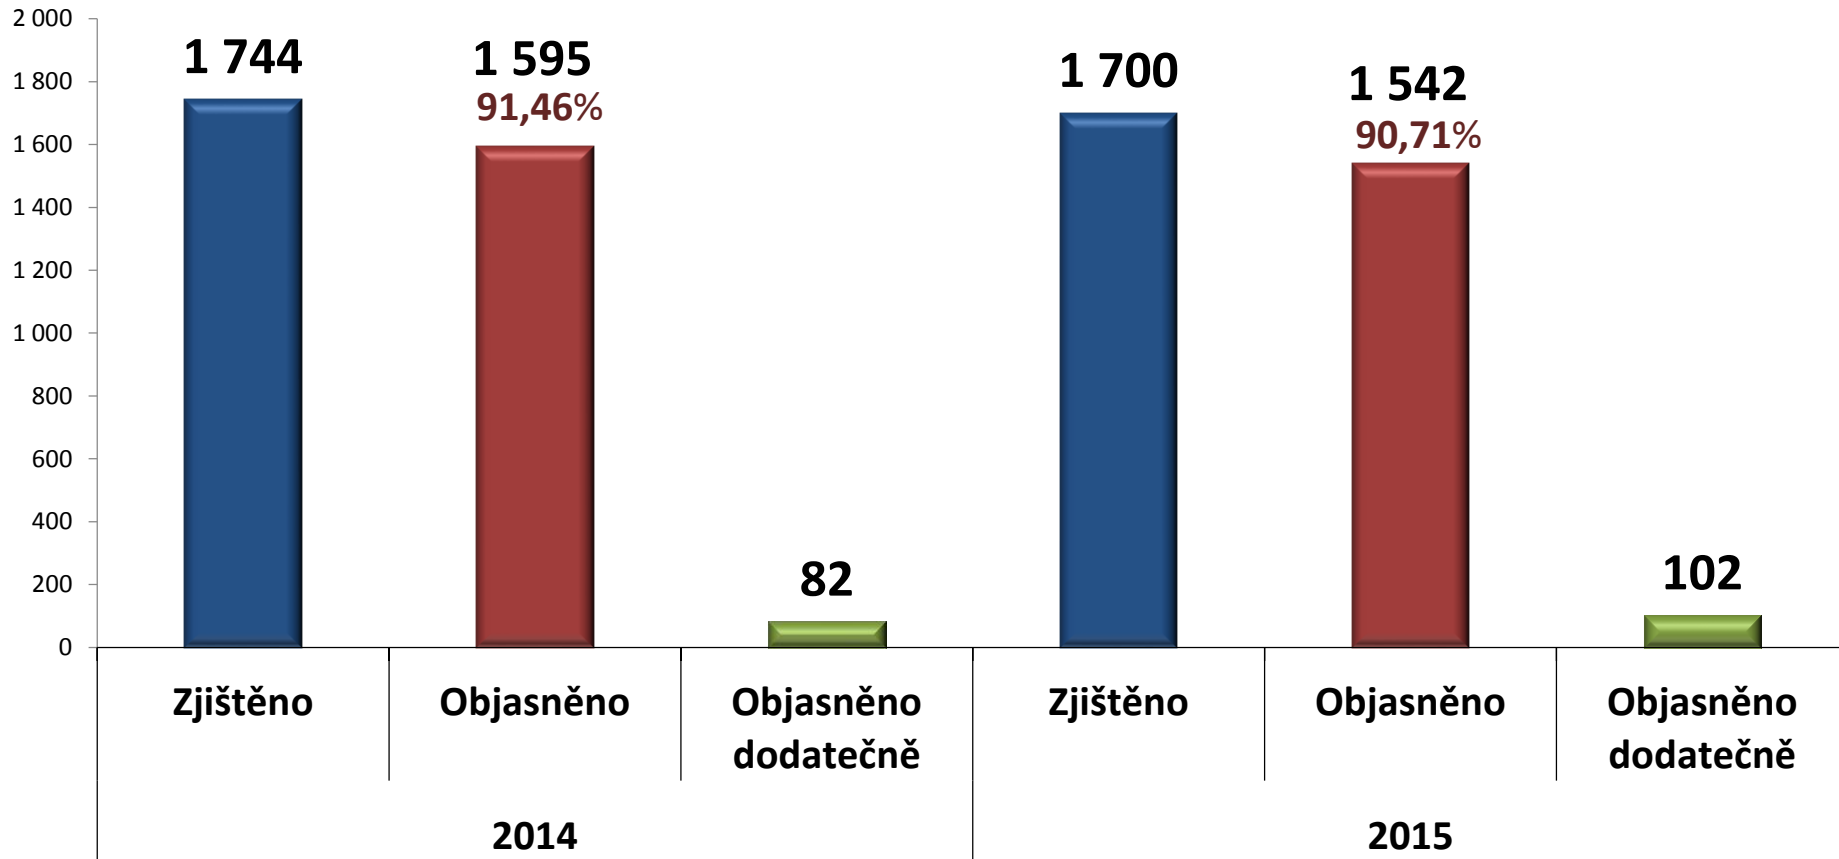

Nápad trestné činnosti na území KŘP ZLK v roce 2014 a 2015

2014

8 807

2015

7 964

Nápad a objasněnost trestné činnosti na území KŘP Zlínského kraje za období 1.1. – 31. 12. 2014 a 2015

	Zjištěno	Objasněno	Objasněno dodatečně	Objasněno v %
1. 1. - 31. 12. 2014	8 807	5 067	575	57,53
1. 1. - 31. 12. 2015	7 964	4 702	562	59,04

Rozložení kriminality, přehled stíhaných osob

Rok	Zjištěno	Objasněno			Stíháno, vyšetřováno osob					Škoda (v tis. Kč)	
		Počet	tj. %	Dodatečně	Celkem stíháno osob	Recidivisté	(1-14 let) Nezletilí	(16-17 let) Mladiství	Ženy	Celkem	Zajištěno
2014	8 807	5 067	57,53	575	4 776	2 338	63	117	614	1 473 577	523
2015	7 964	4 702	59,04	562	4 443	2 208	42	107	626	1 758 742	751
Rozdíl	-846	-365	1,51	-13	-333	-130	-21	-10	12	285 165	228

Násilné trestné činy

Vraždy celkem

Loupeže

Majetkové činy celkem

Krádeže motorových vozidel dvoustopých

Hospodářské činy celkem

Zbývající kriminalita celkem

Výslednost na úseku vnější služby

Přestupky

	2014	2015
přestupky celkem	59 733	61 281
z toho		
doprava	45 538	48 414
majetek	6 916	5 645
veřejný pořádek	805	816
občanské soužití	4 803	4 746

Alkohol u řidičů

	Přestupky						TČ §274 (dříve §201)	
	alkohol - řidiči mot. vozidel		alkohol - řidiči ostatní		TOXI			
	2015	rozdíl	2015	rozdíl	2015	rozdíl	2015	rozdíl
krajské články	126	+ 38	15	- 5	44	-4	36	+ 28
ÚO Zlín	619	+ 206	66	+ 38	145	+ 5	357	+ 96
ÚO Kroměříž	187	-21	70	+ 3	42	-19	159	+ 33
ÚO Uh. Hradiště	118	-26	90	+ 63	33	-4	221	+ 55
ÚO Vsetín	332	+ 19	82	-31	96	-2	266	+ 63
Celkem KŘP ZLK	1 382	+ 216	323	+ 68	360	-24	1 039	+ 275