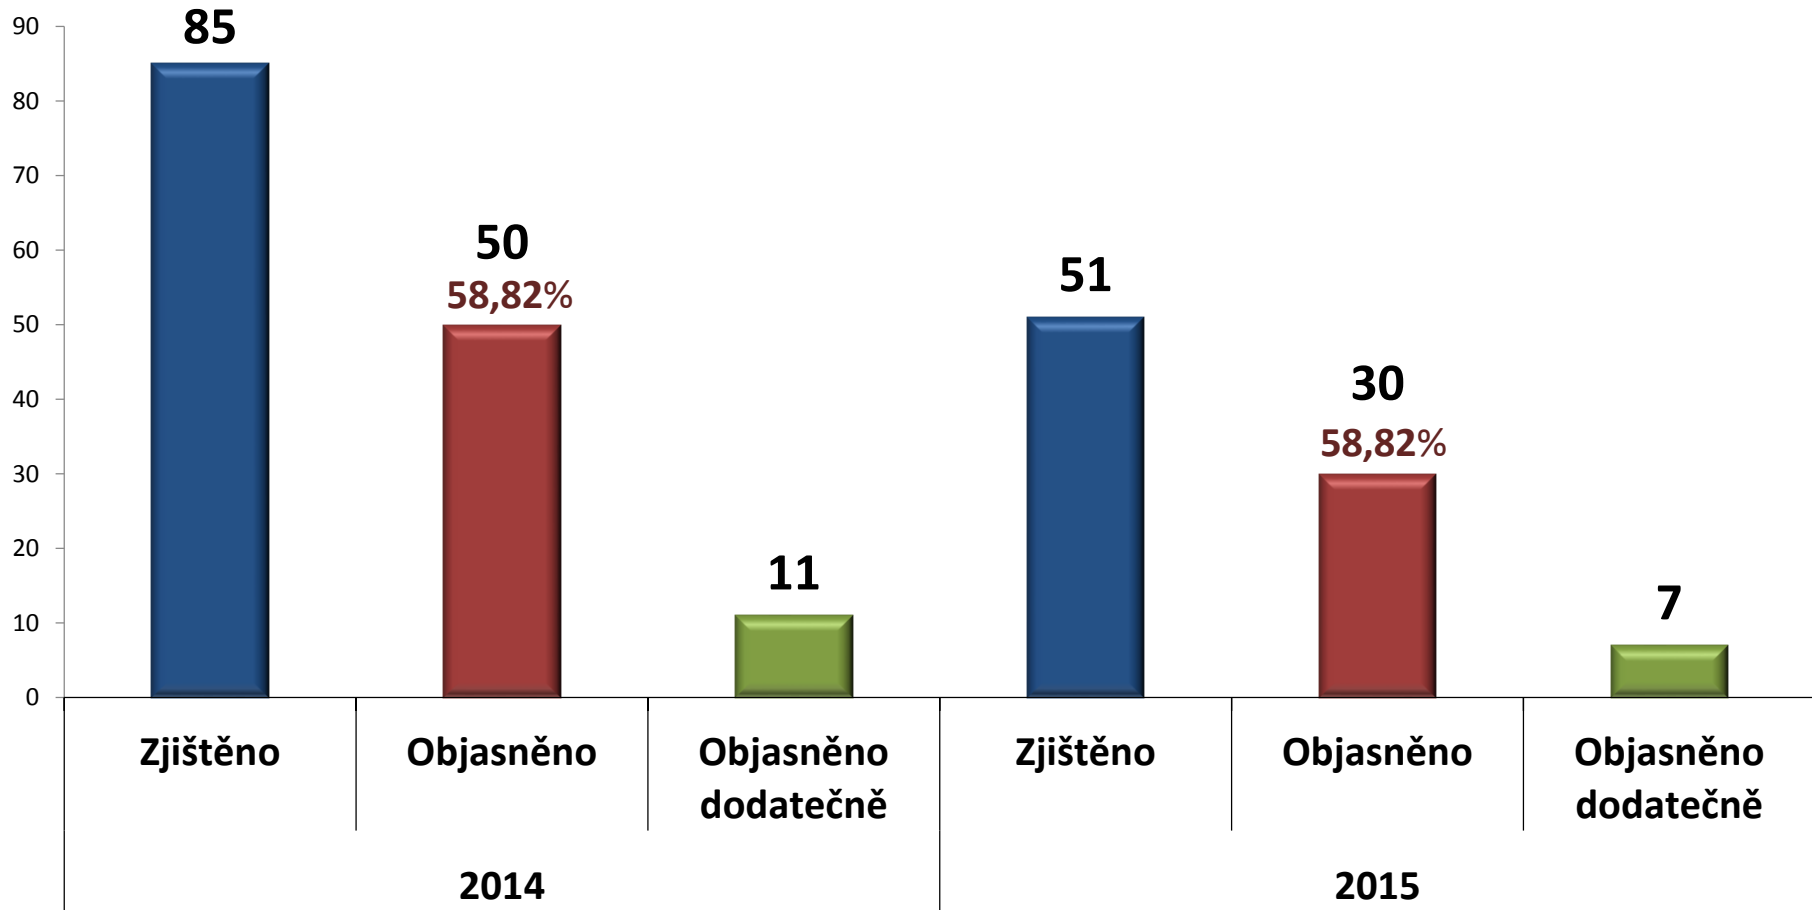

Nápad trestné činnosti na území KŘP ZLK v roce 2014 a 2015

2014

8 807

2015

7 964

Nápad a objasněnost trestné činnosti na území KŘP Zlínského kraje za období 1.1. – 31. 12. 2014 a 2015

	Zjištěno	Objasněno	Objasněno dodatečně	Objasněno v %
1. 1. - 31. 12. 2014	8 807	5 067	575	57,53
1. 1. - 31. 12. 2015	7 964	4 702	562	59,04

Rozložení kriminality, přehled stíhaných osob

Rok	Zjištěno	Objasněno			Stíháno, vyšetřováno osob					Škoda (v tis. Kč)	
		Počet	tj. %	Dodatečně	Celkem stíháno osob	Recidivisté	(1-14 let) Nezletilí	(16-17 let) Mladiství	Ženy	Celkem	Zajištěno
2014	8 807	5 067	57,53	575	4 776	2 338	63	117	614	1 473 577	523
2015	7 964	4 702	59,04	562	4 443	2 208	42	107	626	1 758 742	751
Rozdíl	-846	-365	1,51	-13	-333	-130	-21	-10	12	285 165	228

Násilné trestné činy

Vraždy celkem

Loupeže

Majetkové činy celkem

Krádeže motorových vozidel dvoustopých

Hospodářské činy celkem

Zbývající kriminalita celkem

Výslednost na úseku vnější služby