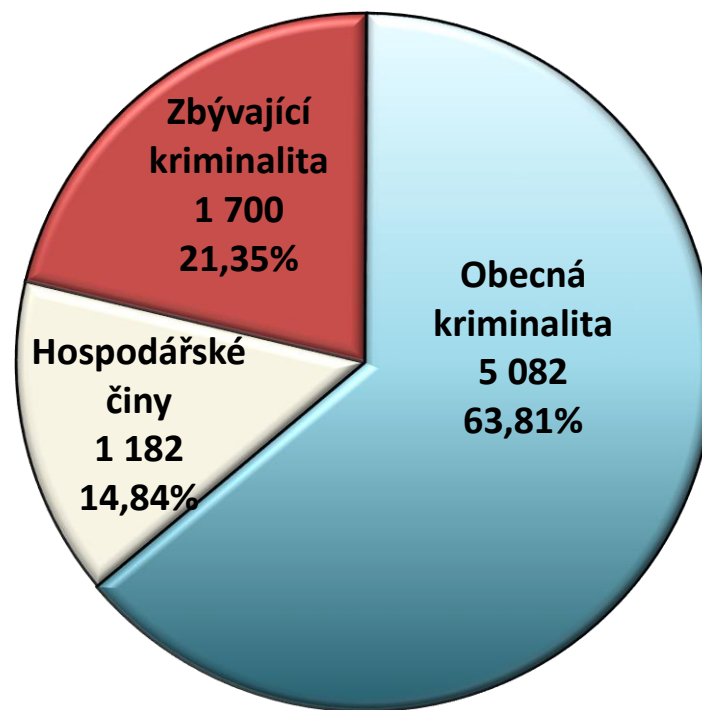

Údaje PČR k 1.1.2016

Mimořádné události v roce 2015

- **Uherský Brod, 24.2.2015**
- **Vrbětice**

Priority Krajského ředitelství policie Zlínského kraje pro rok 2016

- posílení bezpečnosti v blízkosti státní hranice a boj proti ilegální migraci
- bezpečnost silničního provozu
 - a) alkohol a drogy
 - b) železniční přejezdy
 - c) chodci, cyklisté, motocyklisté
- zajišťování výnosů z trestné činnosti a rozvíjení regionálního týmu KOBRA pro Zlínský kraj
- drogová problematika
- posílení analytické činnosti směrem k informační kriminalitě a závažné majetkové trestné činnosti

Výslednost na úseku služby kriminální policie a vyšetřování

Nápad trestné činnosti na území České republiky v roce 2015

Objasněnost trestné činnosti v % na území České republiky v roce 2015

Nápad trestné činnosti na území KŘP ZLK v letech 1994 - 2015

Nápad trestné činnosti na území KŘP ZLK v roce 2014 a 2015

2014

8 807

2015

7 964

Nápad a objasněnost trestné činnosti na území KŘP Zlínského kraje za období 1.1. – 31. 12. 2014 a 2015

	Zjištěno	Objasněno	Objasněno dodatečně	Objasněno v %
1. 1. - 31. 12. 2014	8 807	5 067	575	57,53
1. 1. - 31. 12. 2015	7 964	4 702	562	59,04

Rozložení kriminality, přehled stíhaných osob

Rok	Zjištěno	Objasněno			Stíháno, vyšetřováno osob					Škoda (v tis. Kč)	
		Počet	tj. %	Dodatečně	Celkem stíháno osob	Recidivisté	(1-14 let) Nezletilí	(16-17 let) Mladiství	Ženy	Celkem	Zajištěno
2014	8 807	5 067	57,53	575	4 776	2 338	63	117	614	1 473 577	523
2015	7 964	4 702	59,04	562	4 443	2 208	42	107	626	1 758 742	751
Rozdíl	-846	-365	1,51	-13	-333	-130	-21	-10	12	285 165	228