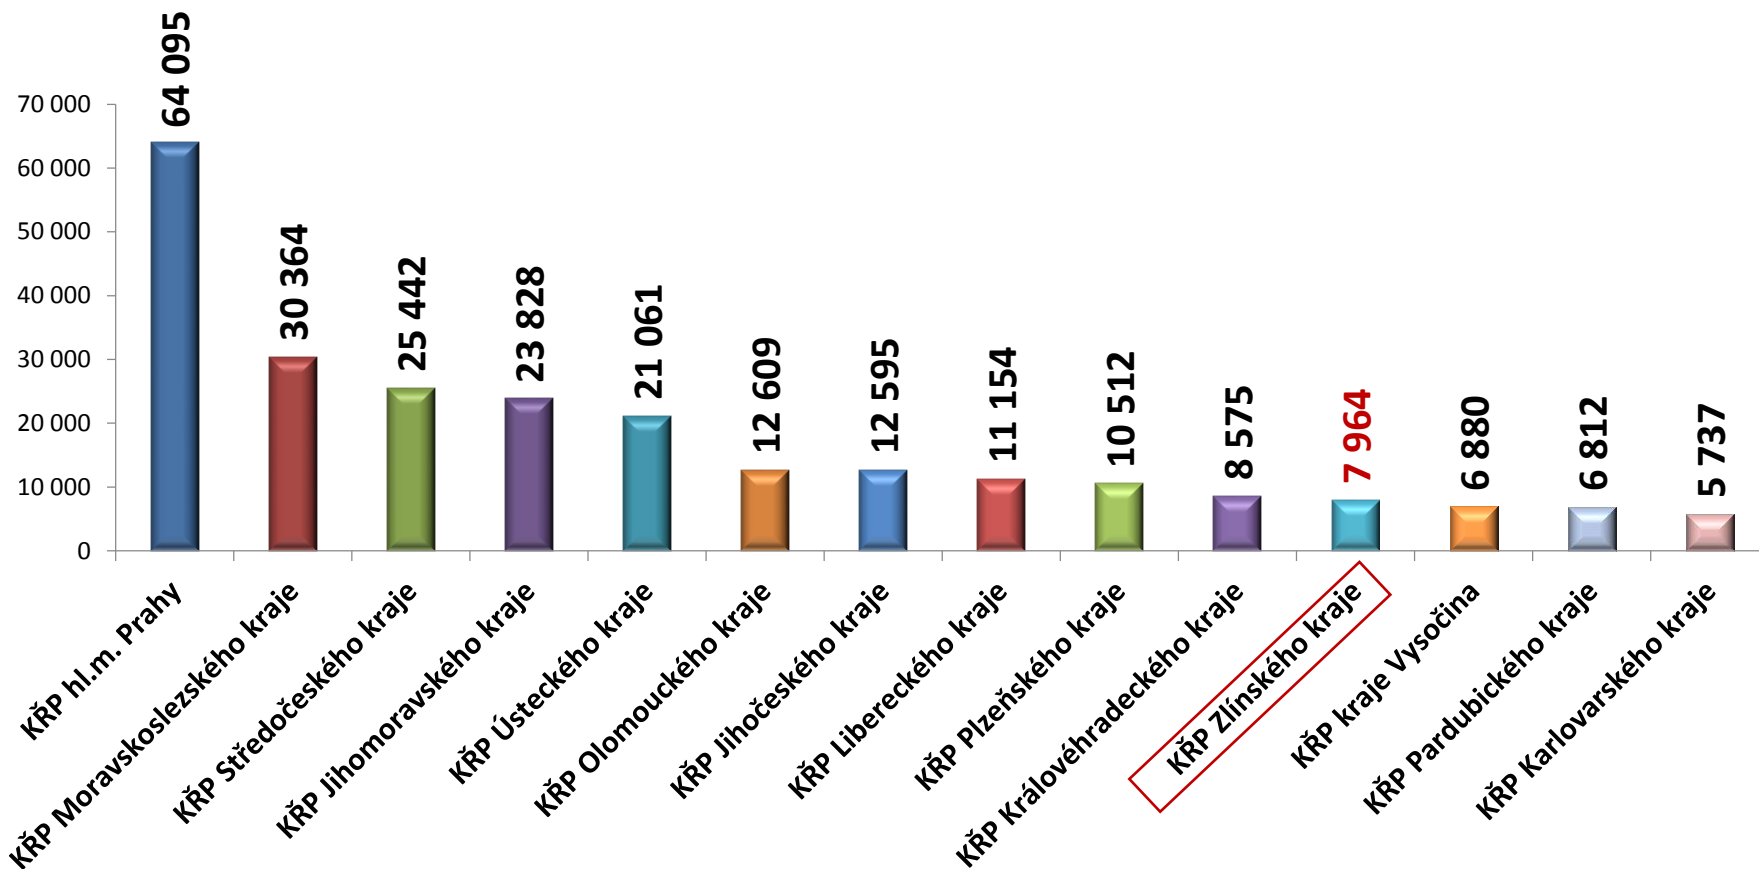

Činnost Krajského ředitelství policie Zlínského kraje v roce 2015

Pomáhat a chránit

1991 2016 1991 2016
1991 2016 1991 2016
25 let
1991 2016 1991 2016
POLICIE
ČESKÉ REPUBLIKY

Základní údaje

☞ Počet obyvatel	584 750
☞ Počet policistů	1 237 (skutečnost) / 1 279 (plán. stav)
☞ Počet občan. zam.	258 (skutečnost) / 269 (plán. stav)
☞ Počet obyvatel na policistu	473
☞ Počet trestných činů (v r. 2015)	7 964
☞ Objasněnost v % (v r. 2015)	59,04 %
☞ Počet přestupků (v r. 2015)	61 281

Údaje PČR k 1.1.2016

Mimořádné události v roce 2015

- **Uherský Brod, 24.2.2015**
- **Vrbětice**

Priority Krajského ředitelství policie Zlínského kraje pro rok 2016

- posílení bezpečnosti v blízkosti státní hranice a boj proti ilegální migraci
- bezpečnost silničního provozu
 - a) alkohol a drogy
 - b) železniční přejezdy
 - c) chodci, cyklisté, motocyklisté
- zajišťování výnosů z trestné činnosti a rozvíjení regionálního týmu KOBRA pro Zlínský kraj
- drogová problematika
- posílení analytické činnosti směrem k informační kriminalitě a závažné majetkové trestné činnosti

Výslednost na úseku služby kriminální policie a vyšetřování

Nápad trestné činnosti na území České republiky v roce 2015

Objasněnost trestné činnosti v % na území České republiky v roce 2015

Nápad trestné činnosti na území KŘP ZLK v letech 1994 - 2015

Nápad trestné činnosti na území KŘP ZLK v roce 2014 a 2015

2014

8 807

2015

7 964

Nápad a objasněnost trestné činnosti na území KŘP Zlínského kraje za období 1.1. – 31. 12. 2014 a 2015

	Zjištěno	Objasněno	Objasněno dodatečně	Objasněno v %
1. 1. - 31. 12. 2014	8 807	5 067	575	57,53
1. 1. - 31. 12. 2015	7 964	4 702	562	59,04