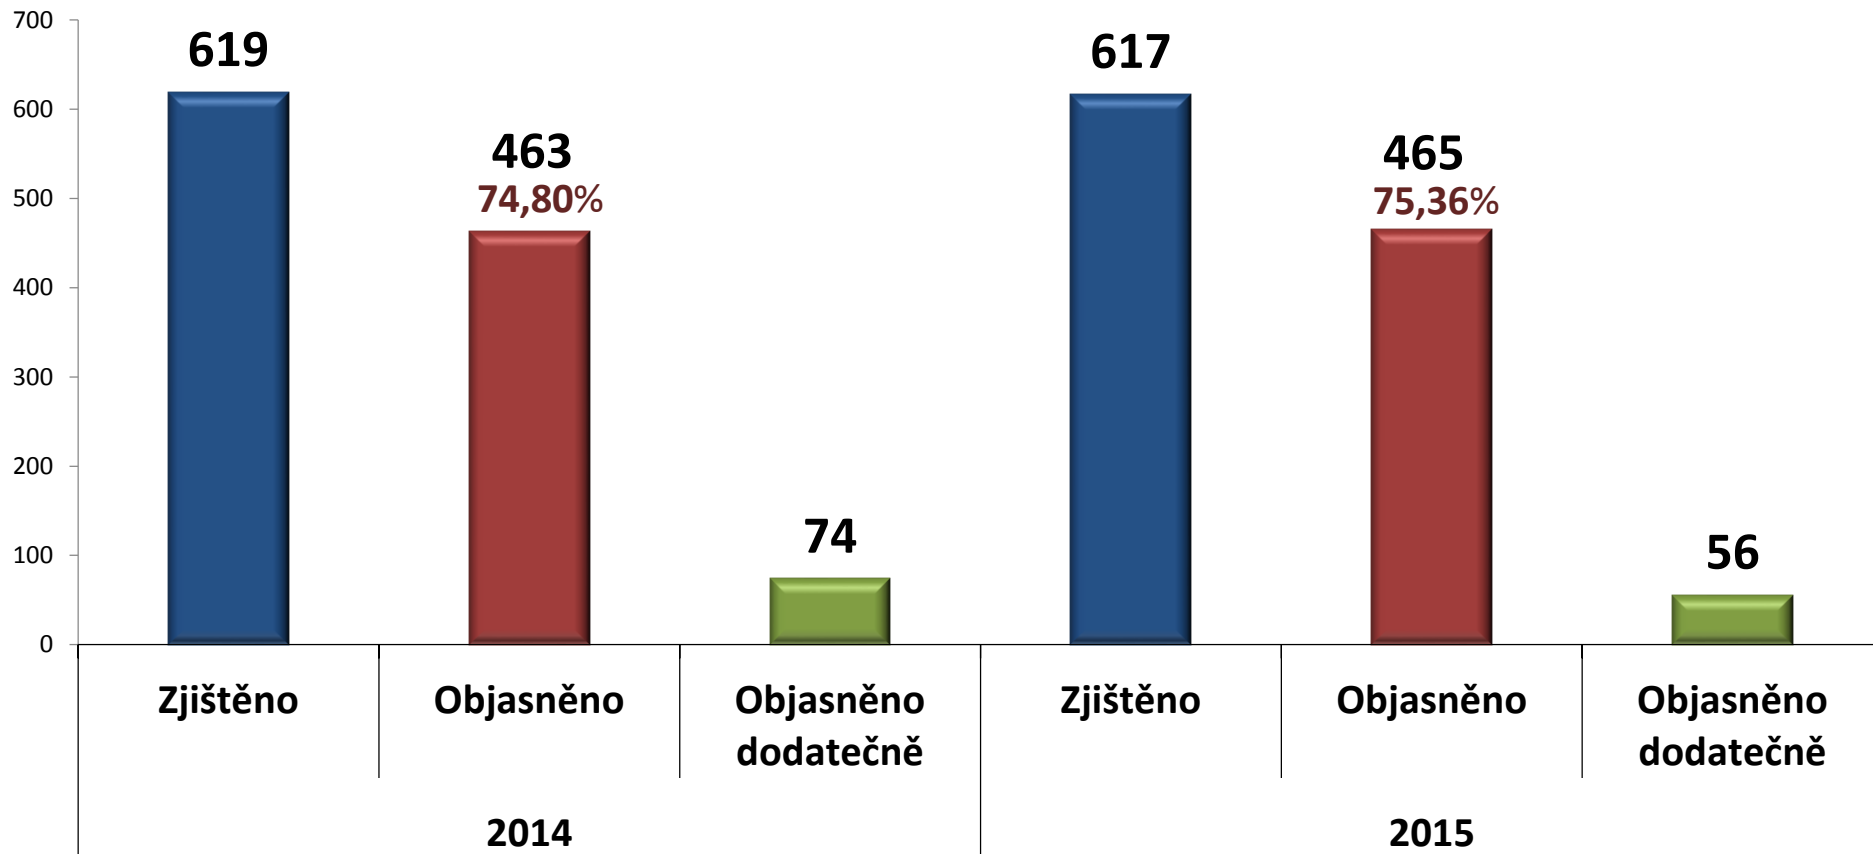

Násilné trestné činy