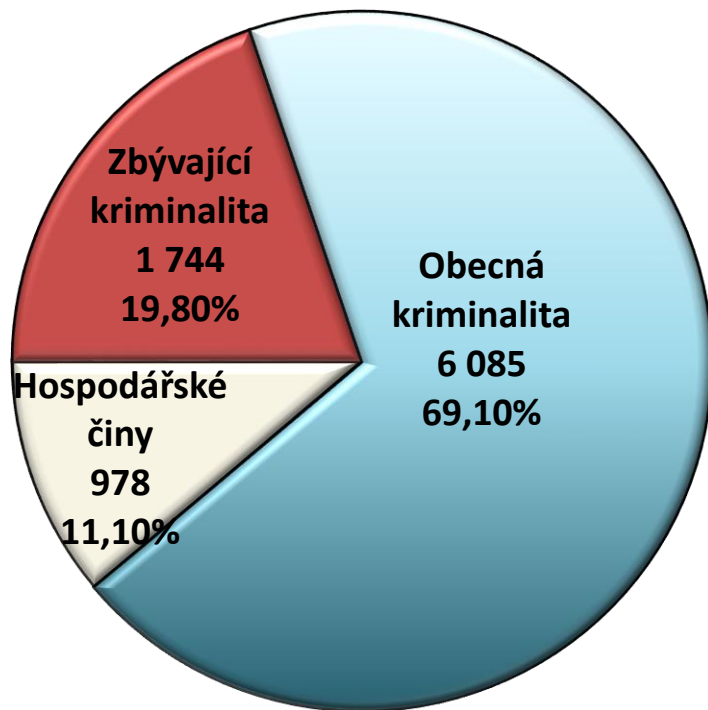

Údaje PČR k 1.1.2016

Mimořádné události v roce 2015

- **Uherský Brod, 24.2.2015**
- **Vrbětice**

Priority Krajského ředitelství policie Zlínského kraje pro rok 2016

- posílení bezpečnosti v blízkosti státní hranice a boj proti ilegální migraci
- bezpečnost silničního provozu
 - a) alkohol a drogy
 - b) železniční přejezdy
 - c) chodci, cyklisté, motocyklisté
- zajišťování výnosů z trestné činnosti a rozvíjení regionálního týmu KOBRA pro Zlínský kraj
- drogová problematika
- posílení analytické činnosti směrem k informační kriminalitě a závažné majetkové trestné činnosti

Výslednost na úseku služby kriminální policie a vyšetřování

Nápad trestné činnosti na území České republiky v roce 2015

Objasněnost trestné činnosti v % na území České republiky v roce 2015

Nápad trestné činnosti na území KŘP ZLK v letech 1994 - 2015

Nápad trestné činnosti na území KŘP ZLK v roce 2014 a 2015

2014

8 807

2015

7 964

Nápad a objasněnost trestné činnosti na území KŘP Zlínského kraje za období 1.1. – 31. 12. 2014 a 2015

	Zjištěno	Objasněno	Objasněno dodatečně	Objasněno v %
1. 1. - 31. 12. 2014	8 807	5 067	575	57,53
1. 1. - 31. 12. 2015	7 964	4 702	562	59,04

Rozložení kriminality, přehled stíhaných osob

Rok	Zjištěno	Objasněno			Stíháno, vyšetřováno osob					Škoda (v tis. Kč)	
		Počet	tj. %	Dodatečně	Celkem stíháno osob	Recidivisté	(1-14 let) Nezletilí	(16-17 let) Mladiství	Ženy	Celkem	Zajištěno
2014	8 807	5 067	57,53	575	4 776	2 338	63	117	614	1 473 577	523
2015	7 964	4 702	59,04	562	4 443	2 208	42	107	626	1 758 742	751
Rozdíl	-846	-365	1,51	-13	-333	-130	-21	-10	12	285 165	228