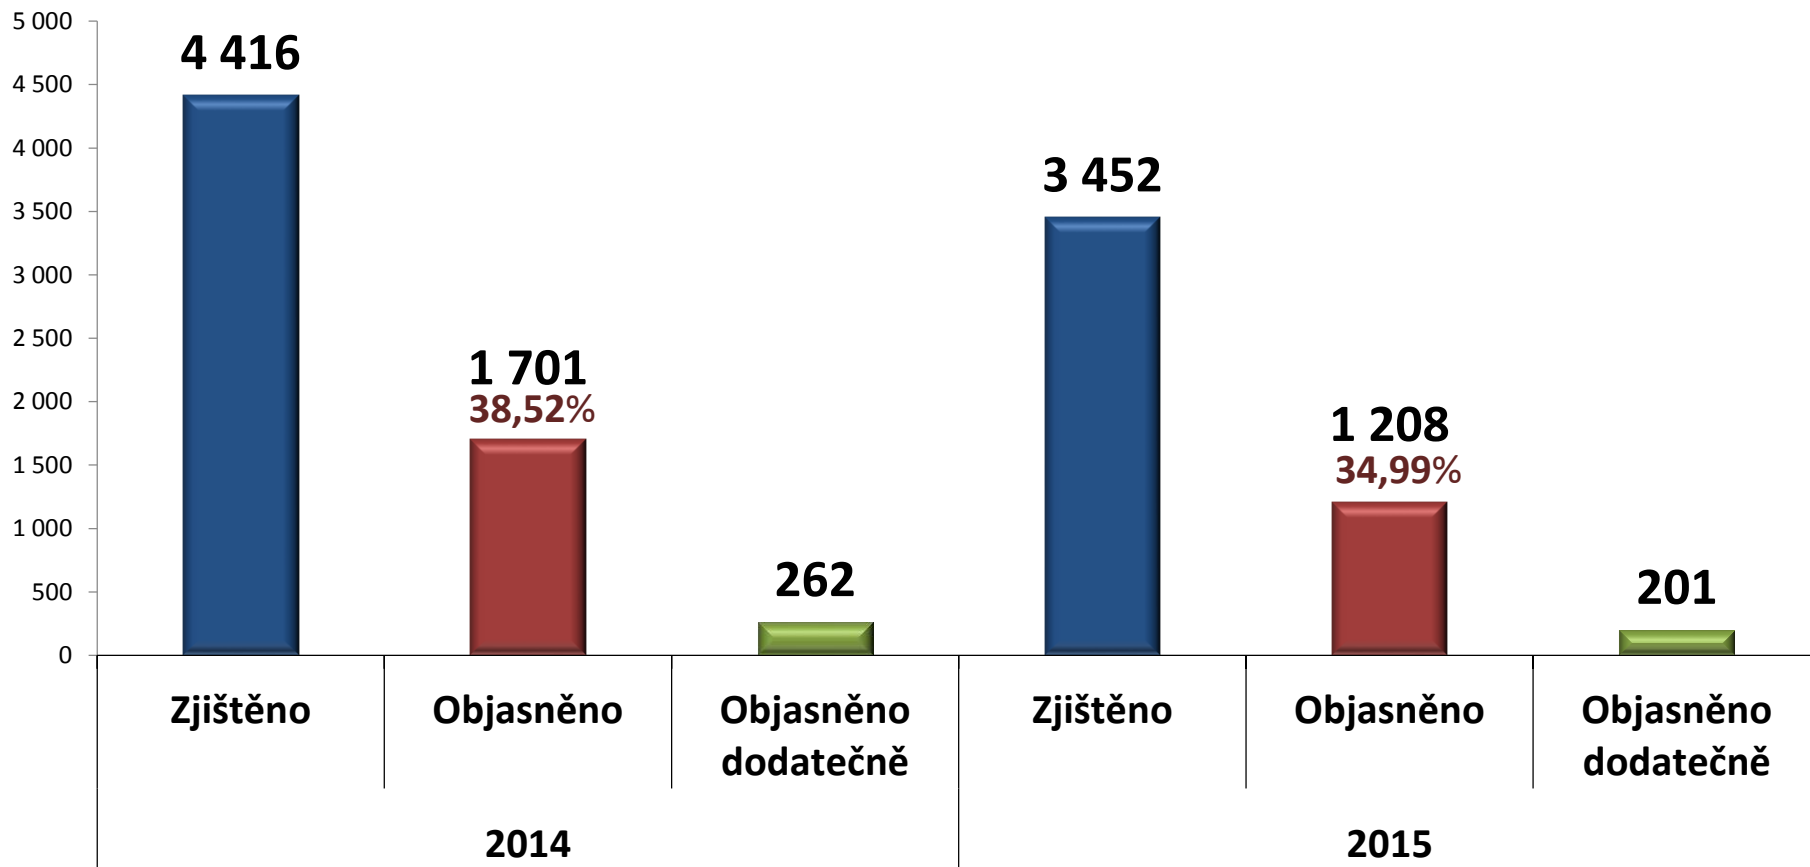

Nápad trestné činnosti na území KŘP ZLK v roce 2014 a 2015

2014

8 807

2015

7 964

Nápad a objasněnost trestné činnosti na území KŘP Zlínského kraje za období 1.1. – 31. 12. 2014 a 2015

	Zjištěno	Objasněno	Objasněno dodatečně	Objasněno v %
1. 1. - 31. 12. 2014	8 807	5 067	575	57,53
1. 1. - 31. 12. 2015	7 964	4 702	562	59,04

Rozložení kriminality, přehled stíhaných osob

Rok	Zjištěno	Objasněno			Stíháno, vyšetřováno osob					Škoda (v tis. Kč)	
		Počet	tj. %	Dodatečně	Celkem stíháno osob	Recidivisté	(1-14 let) Nezletilí	(16-17 let) Mladiství	Ženy	Celkem	Zajištěno
2014	8 807	5 067	57,53	575	4 776	2 338	63	117	614	1 473 577	523
2015	7 964	4 702	59,04	562	4 443	2 208	42	107	626	1 758 742	751
Rozdíl	-846	-365	1,51	-13	-333	-130	-21	-10	12	285 165	228

Násilné trestné činy

Vraždy celkem

Loupeže

Majetkové činy celkem

Krádeže motorových vozidel dvoustopých

Hospodářské činy celkem

Zbývající kriminalita celkem

Výslednost na úseku vnější služby

Přestupky

	2014	2015
přestupky celkem	59 733	61 281
z toho		
doprava	45 538	48 414
majetek	6 916	5 645
veřejný pořádek	805	816
občanské soužití	4 803	4 746

Alkohol u řidičů

	Přestupky						TČ §274 (dříve §201)	
	alkohol - řidiči mot. vozidel		alkohol - řidiči ostatní		TOXI			
	2015	rozdíl	2015	rozdíl	2015	rozdíl	2015	rozdíl
krajské články	126	+ 38	15	- 5	44	-4	36	+ 28
ÚO Zlín	619	+ 206	66	+ 38	145	+ 5	357	+ 96
ÚO Kroměříž	187	-21	70	+ 3	42	-19	159	+ 33
ÚO Uh. Hradiště	118	-26	90	+ 63	33	-4	221	+ 55
ÚO Vsetín	332	+ 19	82	-31	96	-2	266	+ 63
Celkem KŘP ZLK	1 382	+ 216	323	+ 68	360	-24	1 039	+ 275