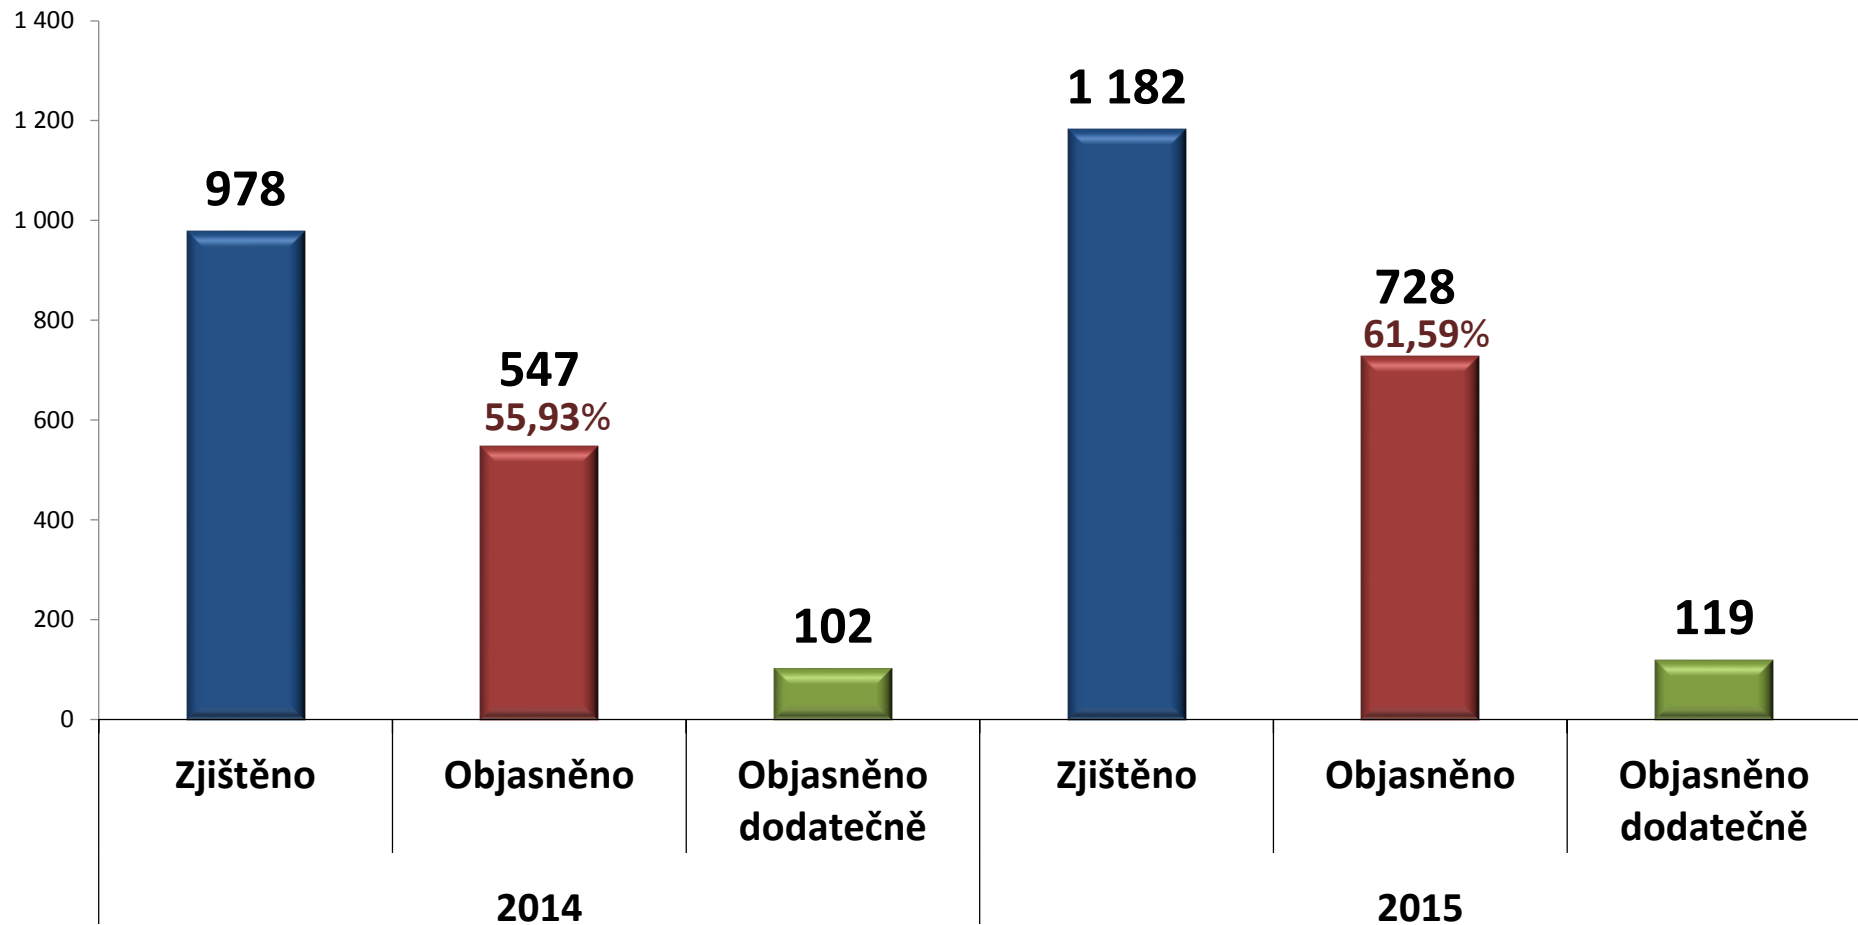

Nápad trestné činnosti na území KŘP ZLK v roce 2014 a 2015

2014

8 807

2015

7 964

Nápad a objasněnost trestné činnosti na území KŘP Zlínského kraje za období 1.1. – 31. 12. 2014 a 2015

	Zjištěno	Objasněno	Objasněno dodatečně	Objasněno v %
1. 1. - 31. 12. 2014	8 807	5 067	575	57,53
1. 1. - 31. 12. 2015	7 964	4 702	562	59,04

Rozložení kriminality, přehled stíhaných osob

Rok	Zjištěno	Objasněno			Stíháno, vyšetřováno osob					Škoda (v tis. Kč)	
		Počet	tj. %	Dodatečně	Celkem stíháno osob	Recidivisté	(1-14 let) Nezletilí	(16-17 let) Mladiství	Ženy	Celkem	Zajištěno
2014	8 807	5 067	57,53	575	4 776	2 338	63	117	614	1 473 577	523
2015	7 964	4 702	59,04	562	4 443	2 208	42	107	626	1 758 742	751
Rozdíl	-846	-365	1,51	-13	-333	-130	-21	-10	12	285 165	228

Násilné trestné činy

Vraždy celkem

Loupeže

Majetkové činy celkem

Krádeže motorových vozidel dvoustopých

Hospodářské činy celkem

Zbývající kriminalita celkem

Výslednost na úseku vnější služby

Přestupky

	2014	2015
přestupky celkem	59 733	61 281
z toho		
doprava	45 538	48 414
majetek	6 916	5 645
veřejný pořádek	805	816
občanské soužití	4 803	4 746

Alkohol u řidičů

	Přestupky						TČ §274 (dříve §201)	
	alkohol - řidiči mot. vozidel		alkohol - řidiči ostatní		TOXI			
	2015	rozdíl	2015	rozdíl	2015	rozdíl	2015	rozdíl
krajské články	126	+ 38	15	- 5	44	-4	36	+ 28
ÚO Zlín	619	+ 206	66	+ 38	145	+ 5	357	+ 96
ÚO Kroměříž	187	-21	70	+ 3	42	-19	159	+ 33
ÚO Uh. Hradiště	118	-26	90	+ 63	33	-4	221	+ 55
ÚO Vsetín	332	+ 19	82	-31	96	-2	266	+ 63
Celkem KŘP ZLK	1 382	+ 216	323	+ 68	360	-24	1 039	+ 275