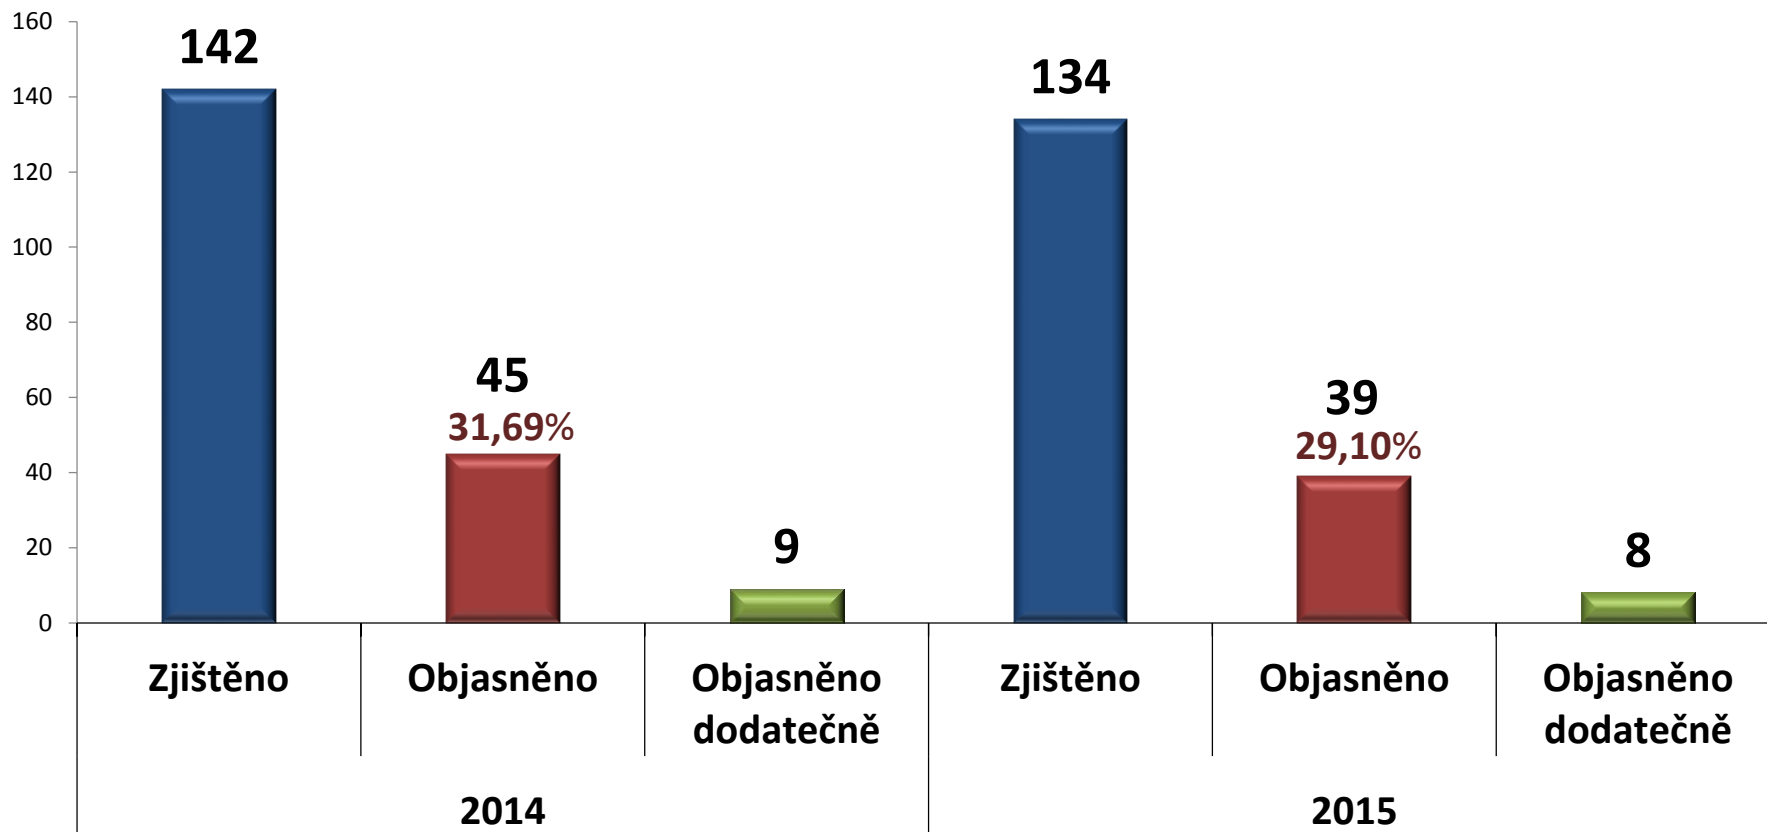

Nápad trestné činnosti na území KŘP ZLK v roce 2014 a 2015

2014

8 807

2015

7 964

Nápad a objasněnost trestné činnosti na území KŘP Zlínského kraje za období 1.1. – 31. 12. 2014 a 2015

	Zjištěno	Objasněno	Objasněno dodatečně	Objasněno v %
1. 1. - 31. 12. 2014	8 807	5 067	575	57,53
1. 1. - 31. 12. 2015	7 964	4 702	562	59,04

Rozložení kriminality, přehled stíhaných osob

Rok	Zjištěno	Objasněno			Stíháno, vyšetřováno osob					Škoda (v tis. Kč)	
		Počet	tj. %	Dodatečně	Celkem stíháno osob	Recidivisté	(1-14 let) Nezletilí	(16-17 let) Mladiství	Ženy	Celkem	Zajištěno
2014	8 807	5 067	57,53	575	4 776	2 338	63	117	614	1 473 577	523
2015	7 964	4 702	59,04	562	4 443	2 208	42	107	626	1 758 742	751
Rozdíl	-846	-365	1,51	-13	-333	-130	-21	-10	12	285 165	228

Násilné trestné činy

Vraždy celkem

Loupeže

Majetkové činy celkem

Krádeže motorových vozidel dvoustopých

Hospodářské činy celkem

Zbývající kriminalita celkem

Výslednost na úseku vnější služby

Přestupky

	2014	2015
přestupky celkem	59 733	61 281
z toho		
doprava	45 538	48 414
majetek	6 916	5 645
veřejný pořádek	805	816
občanské soužití	4 803	4 746

Alkohol u řidičů

	Přestupky						TČ §274 (dříve §201)	
	alkohol - řidiči mot. vozidel		alkohol - řidiči ostatní		TOXI			
	2015	rozdíl	2015	rozdíl	2015	rozdíl	2015	rozdíl
krajské články	126	+ 38	15	- 5	44	-4	36	+ 28
ÚO Zlín	619	+ 206	66	+ 38	145	+ 5	357	+ 96
ÚO Kroměříž	187	-21	70	+ 3	42	-19	159	+ 33
ÚO Uh. Hradiště	118	-26	90	+ 63	33	-4	221	+ 55
ÚO Vsetín	332	+ 19	82	-31	96	-2	266	+ 63
Celkem KŘP ZLK	1 382	+ 216	323	+ 68	360	-24	1 039	+ 275