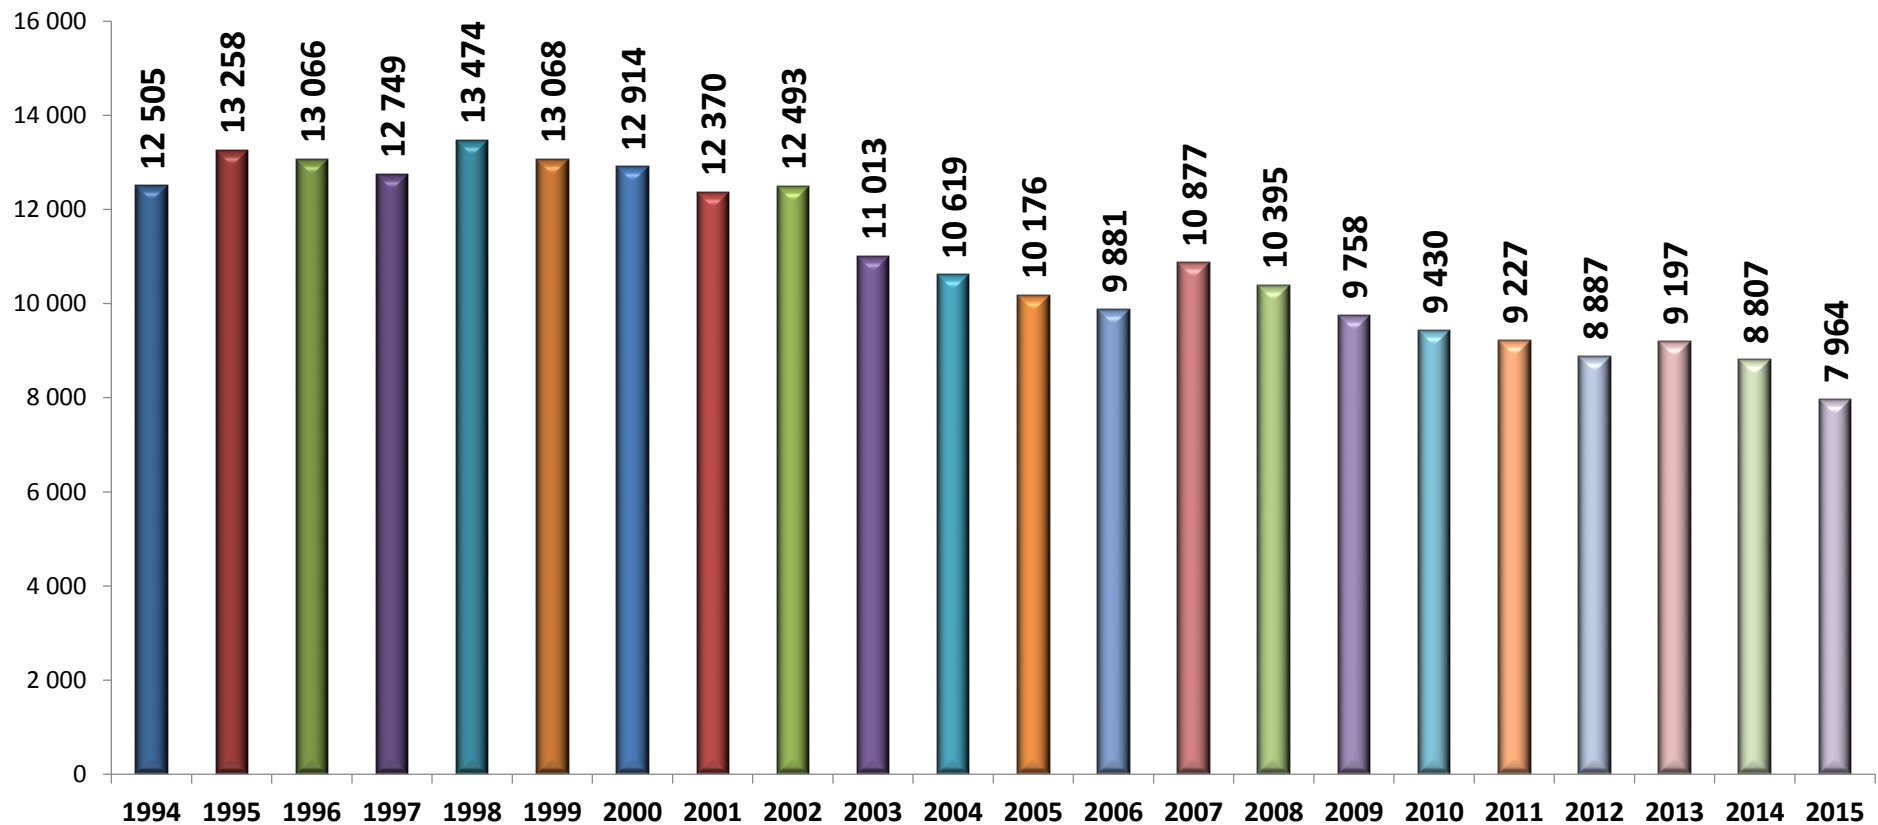

Údaje PČR k 1.1.2016

Mimořádné události v roce 2015

- **Uherský Brod, 24.2.2015**
- **Vrbětice**

Priority Krajského ředitelství policie Zlínského kraje pro rok 2016

- posílení bezpečnosti v blízkosti státní hranice a boj proti ilegální migraci
- bezpečnost silničního provozu
 - a) alkohol a drogy
 - b) železniční přejezdy
 - c) chodci, cyklisté, motocyklisté
- zajišťování výnosů z trestné činnosti a rozvíjení regionálního týmu KOBRA pro Zlínský kraj
- drogová problematika
- posílení analytické činnosti směrem k informační kriminalitě a závažné majetkové trestné činnosti

Výslednost na úseku služby kriminální policie a vyšetřování

Nápad trestné činnosti na území České republiky v roce 2015

Objasněnost trestné činnosti v % na území České republiky v roce 2015

Nápad trestné činnosti na území KŘP ZLK v letech 1994 - 2015

Nápad trestné činnosti na území KŘP ZLK v roce 2014 a 2015

2014

8 807

2015

7 964

Nápad a objasněnost trestné činnosti na území KŘP Zlínského kraje za období 1.1. – 31. 12. 2014 a 2015

	Zjištěno	Objasněno	Objasněno dodatečně	Objasněno v %
1. 1. - 31. 12. 2014	8 807	5 067	575	57,53
1. 1. - 31. 12. 2015	7 964	4 702	562	59,04

Rozložení kriminality, přehled stíhaných osob

Rok	Zjištěno	Objasněno			Stíháno, vyšetřováno osob					Škoda (v tis. Kč)	
		Počet	tj. %	Dodatečně	Celkem stíháno osob	Recidivisté	(1-14 let) Nezletilí	(16-17 let) Mladiství	Ženy	Celkem	Zajištěno
2014	8 807	5 067	57,53	575	4 776	2 338	63	117	614	1 473 577	523
2015	7 964	4 702	59,04	562	4 443	2 208	42	107	626	1 758 742	751
Rozdíl	-846	-365	1,51	-13	-333	-130	-21	-10	12	285 165	228