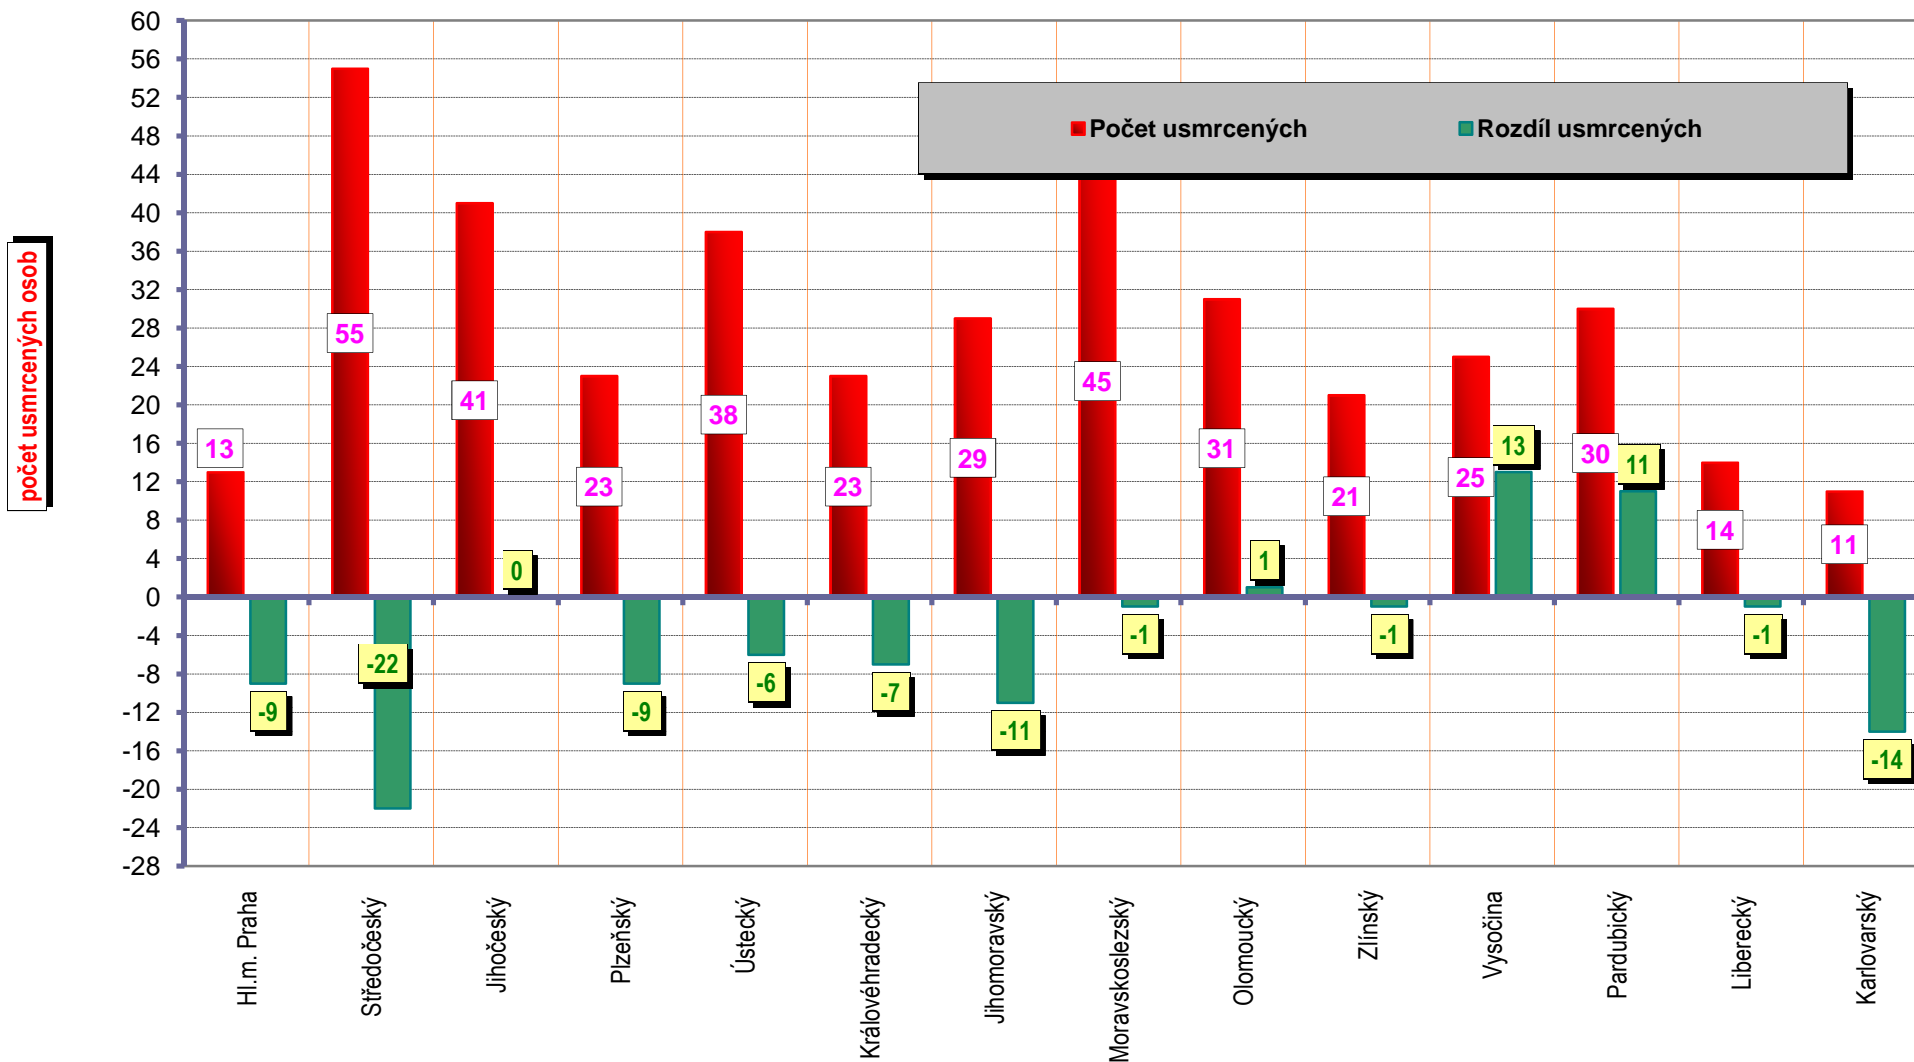

Počty nehod v krajích; období leden až červenec; rok 2010

Počty usmrcených osob v krajích; období leden až červenec; rok 2010

Kategorie usmrcených po měsících; rok 2010

Věková kategorie usmrcených - období leden až červenec - rozdíl oproti r. 2009;

Věkové kategorie usmrcených osob; období leden až červenec; rok 2010

**DENNÍ ČLENĚNÍ USMRCENÝCH - období leden až červenec, rok 2009 a 2010**

**POČET USMRCENÝCH OSOB**

■ ROK 2010    □ ROK 2009

**DENNÍ ČLENĚNÍ NEHOD - období leden až červenec, rok 2009 a 2010**

**POČET NEHOD**

**ROK 2010**

**ROK 2009**

Porovnání dnů v týdnu - období leden až červenec, rok 2010 a 2009

Porovnání měsíců - rok 2010 oproti roku 2009

POROVNÁNÍ MĚSÍCŮ - počet usmrcených osob; rok 2009 až 2010

POROVNÁNÍ MĚSÍCŮ - počet nehod; rok 2009 až 2010

VÝVOJ POČTU NEHOD A JEJICH NÁSLEDKŮ, za leden až červenec od r. 1989