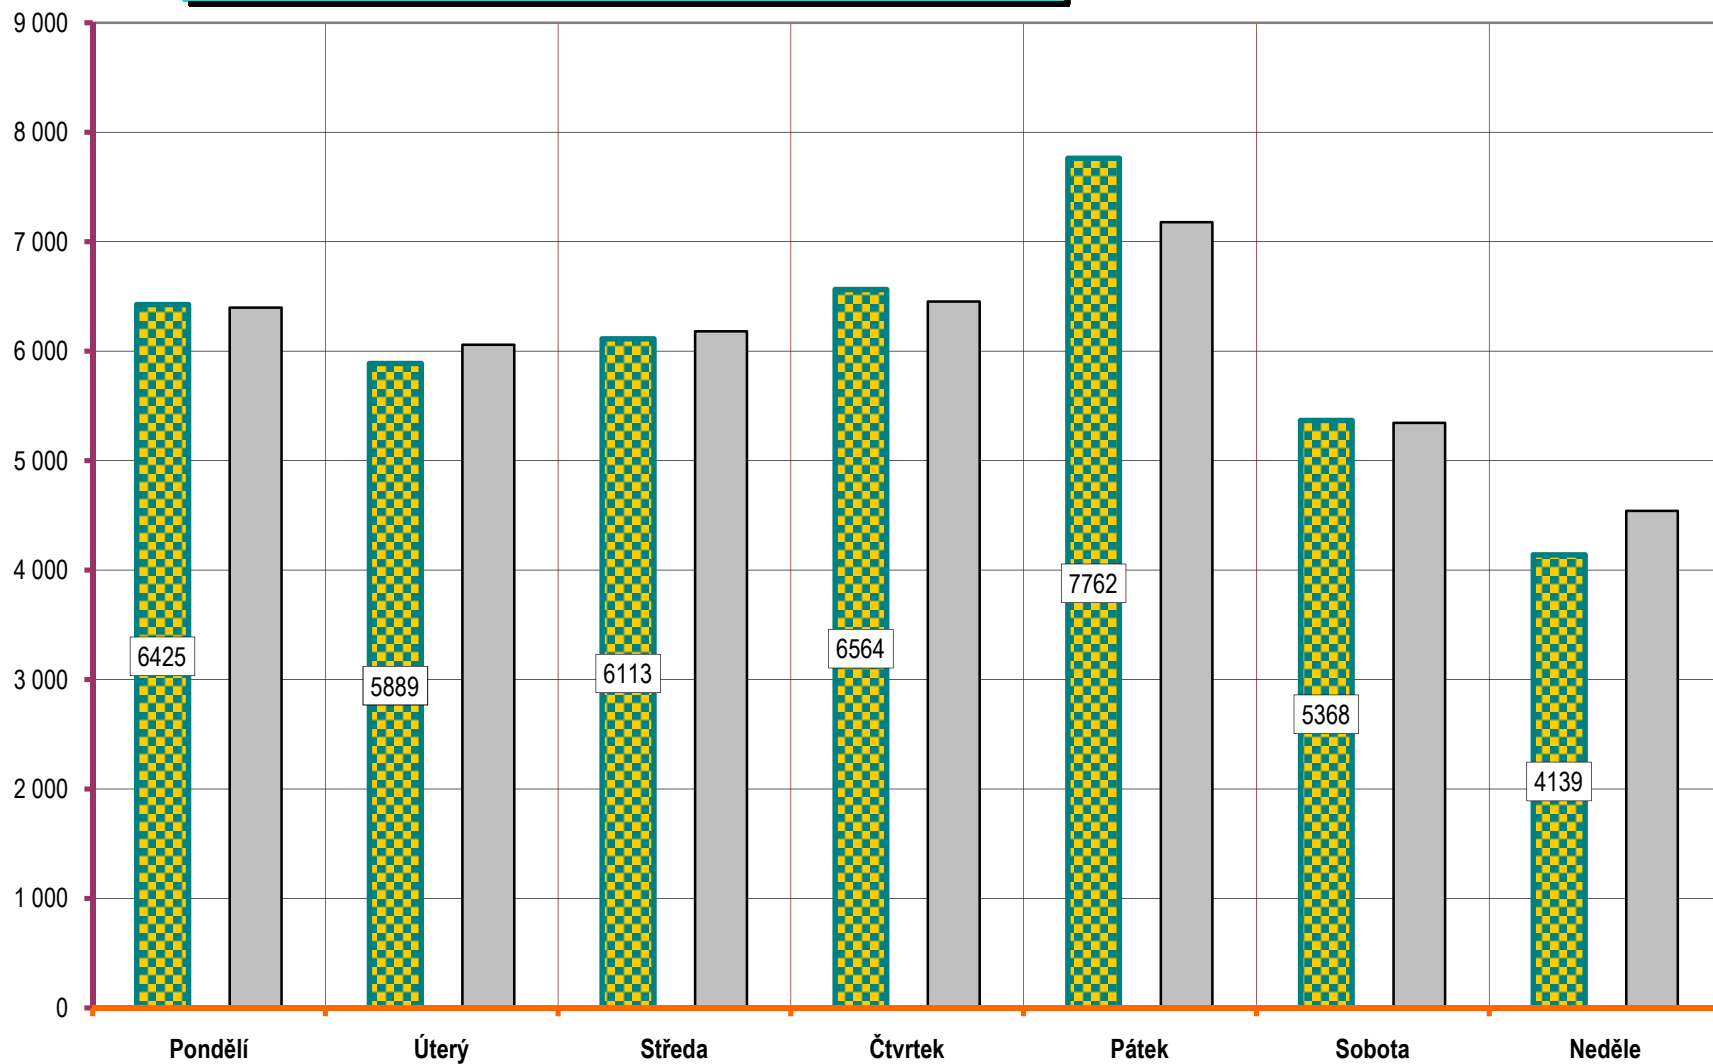

Počty nehod v krajích; období leden až červenec; rok 2010

Počty usmrcených osob v krajích; období leden až červenec; rok 2010

Kategorie usmrcených po měsících; rok 2010

Věková kategorie usmrcených - období leden až červenec - rozdíl oproti r. 2009;

Věkové kategorie usmrcených osob; období leden až červenec; rok 2010

**DENNÍ ČLENĚNÍ USMRCENÝCH - období leden až červenec, rok 2009 a 2010**

**POČET USMRCENÝCH OSOB**

■ ROK 2010    □ ROK 2009

**DENNÍ ČLENĚNÍ NEHOD - období leden až červenec, rok 2009 a 2010**

**POČET NEHOD**

**ROK 2010**

**ROK 2009**

Porovnání dnů v týdnu - období leden až červenec, rok 2010 a 2009

Porovnání měsíců - rok 2010 oproti roku 2009

POROVNÁNÍ MĚSÍCŮ - počet usmrcených osob; rok 2009 až 2010

POROVNÁNÍ MĚSÍCŮ - počet nehod; rok 2009 až 2010

VÝVOJ POČTU NEHOD A JEJICH NÁSLEDKŮ, za leden až červenec od r. 1989