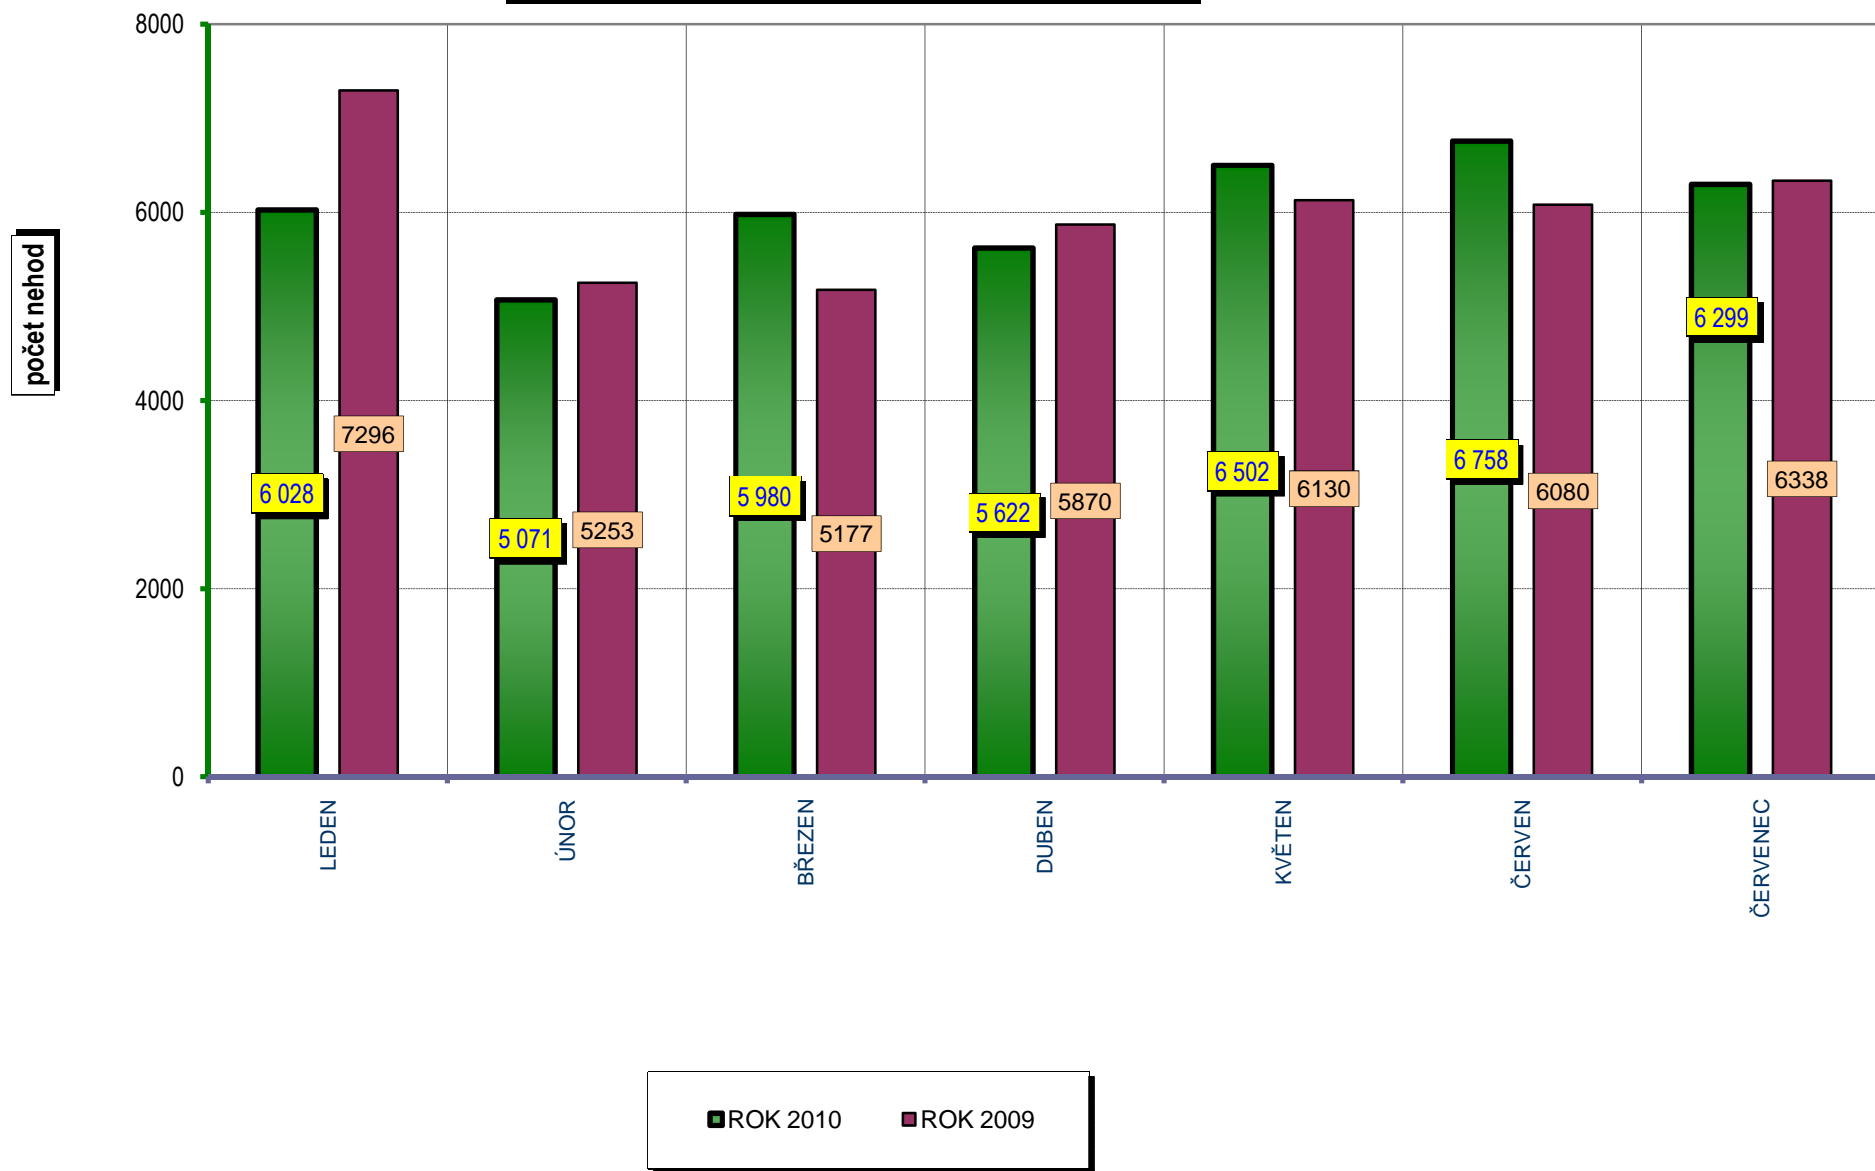

Počty nehod v krajích; období leden až červenec; rok 2010

Počty usmrcených osob v krajích; období leden až červenec; rok 2010

Kategorie usmrcených po měsících; rok 2010

Věková kategorie usmrcených - období leden až červenec - rozdíl oproti r. 2009;

Věkové kategorie usmrcených osob; období leden až červenec; rok 2010

**DENNÍ ČLENĚNÍ USMRCENÝCH - období leden až červenec, rok 2009 a 2010**

**POČET USMRCENÝCH OSOB**

■ ROK 2010    □ ROK 2009

**DENNÍ ČLENĚNÍ NEHOD - období leden až červenec, rok 2009 a 2010**

**POČET NEHOD**

**ROK 2010**

**ROK 2009**

Porovnání dnů v týdnu - období leden až červenec, rok 2010 a 2009

Porovnání měsíců - rok 2010 oproti roku 2009

POROVNÁNÍ MĚSÍCŮ - počet usmrcených osob; rok 2009 až 2010

POROVNÁNÍ MĚSÍCŮ - počet nehod; rok 2009 až 2010

VÝVOJ POČTU NEHOD A JEJICH NÁSLEDKŮ, za leden až červenec od r. 1989