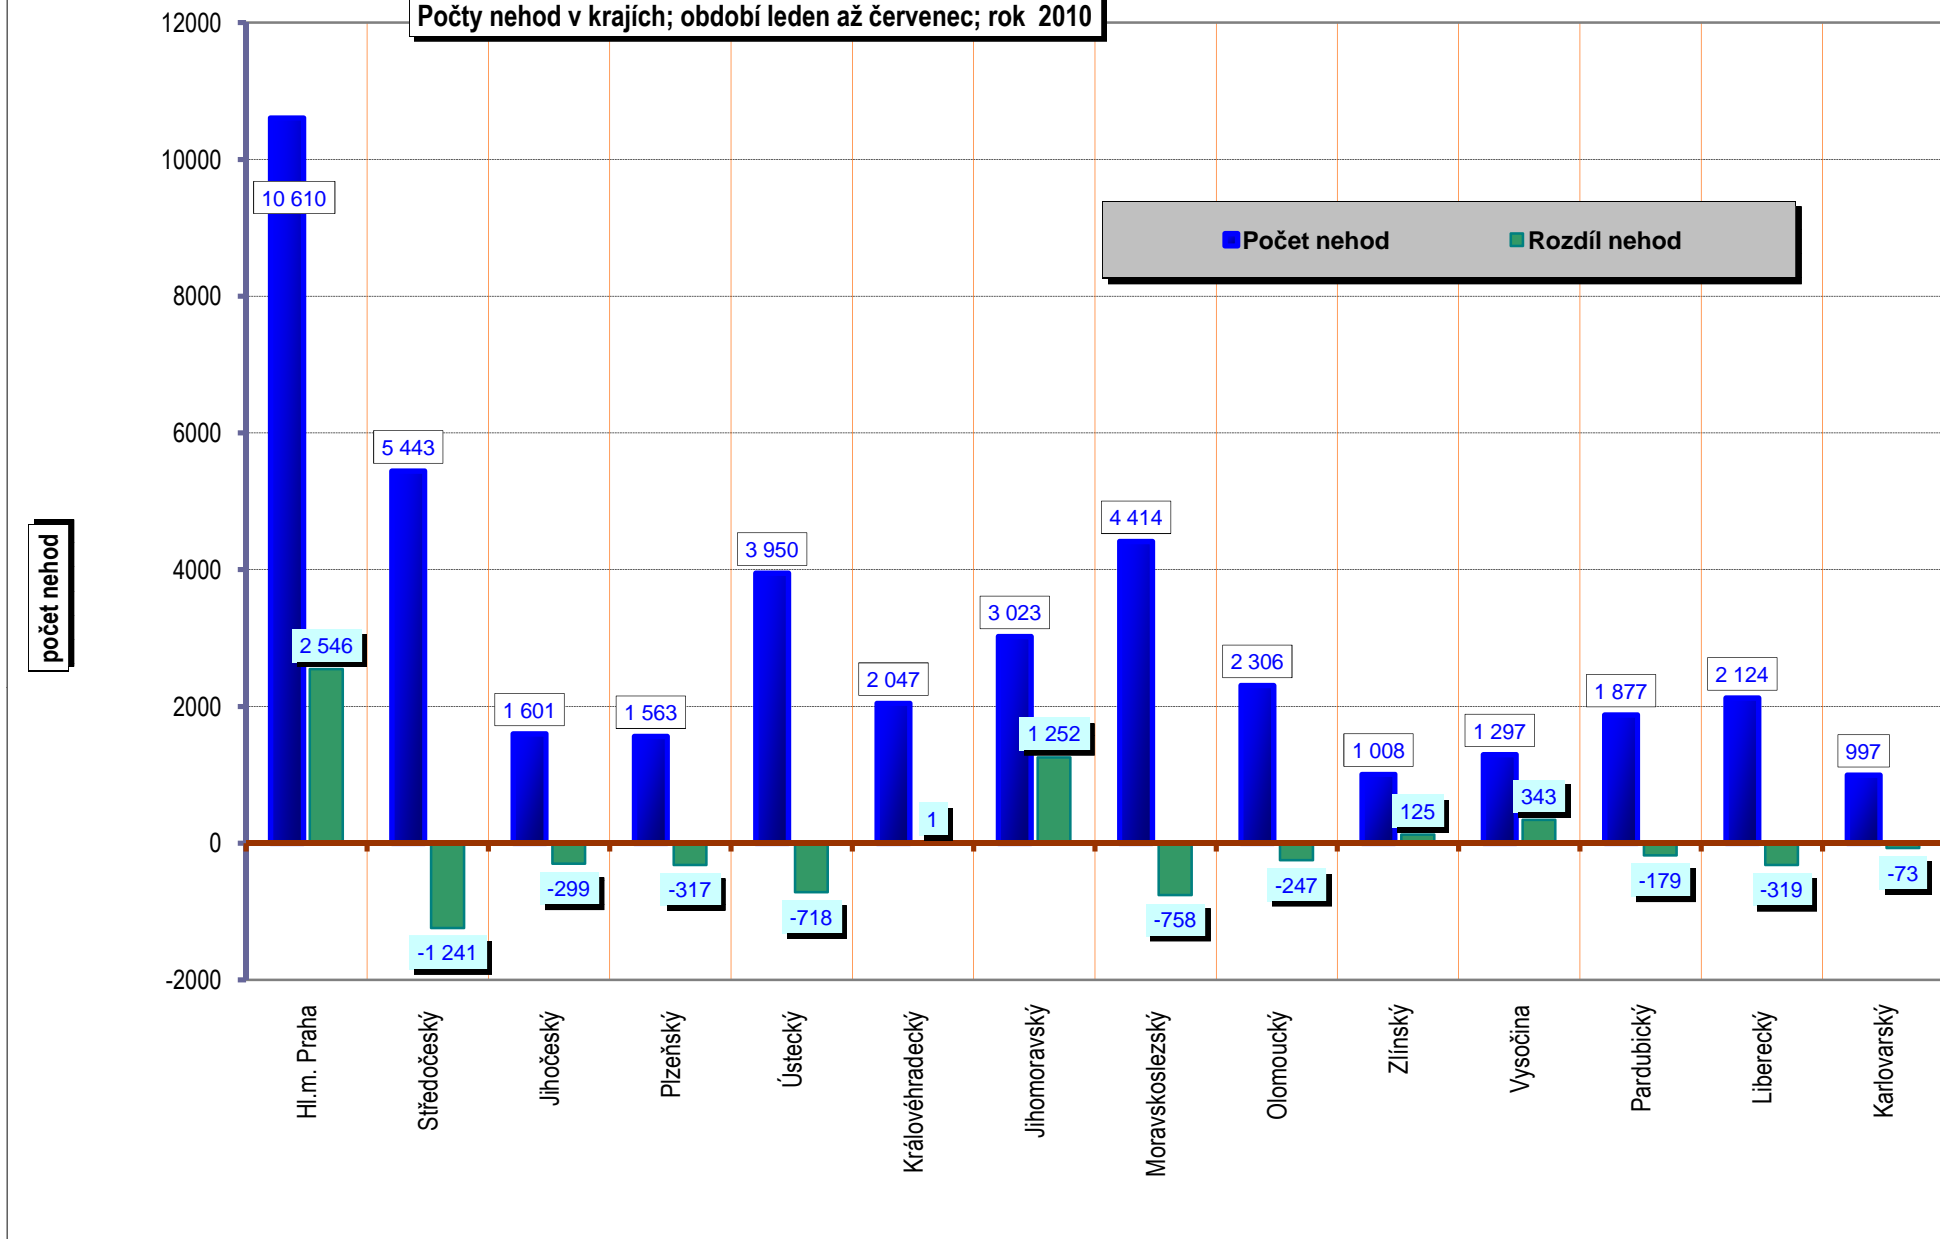

Počty nehod v krajích; období leden až červenec; rok 2010

Počty usmrcených osob v krajích; období leden až červenec; rok 2010

Kategorie usmrcených po měsících; rok 2010

Věková kategorie usmrcených - období leden až červenec - rozdíl oproti r. 2009;

Věkové kategorie usmrcených osob; období leden až červenec; rok 2010

**DENNÍ ČLENĚNÍ USMRCENÝCH - období leden až červenec, rok 2009 a 2010**

**POČET USMRCENÝCH OSOB**

■ ROK 2010    □ ROK 2009

**DENNÍ ČLENĚNÍ NEHOD - období leden až červenec, rok 2009 a 2010**

**POČET NEHOD**

**ROK 2010**

**ROK 2009**

Porovnání dnů v týdnu - období leden až červenec, rok 2010 a 2009

Porovnání měsíců - rok 2010 oproti roku 2009

POROVNÁNÍ MĚSÍCŮ - počet usmrcených osob; rok 2009 až 2010

POROVNÁNÍ MĚSÍCŮ - počet nehod; rok 2009 až 2010

VÝVOJ POČTU NEHOD A JEJICH NÁSLEDKŮ, za leden až červenec od r. 1989