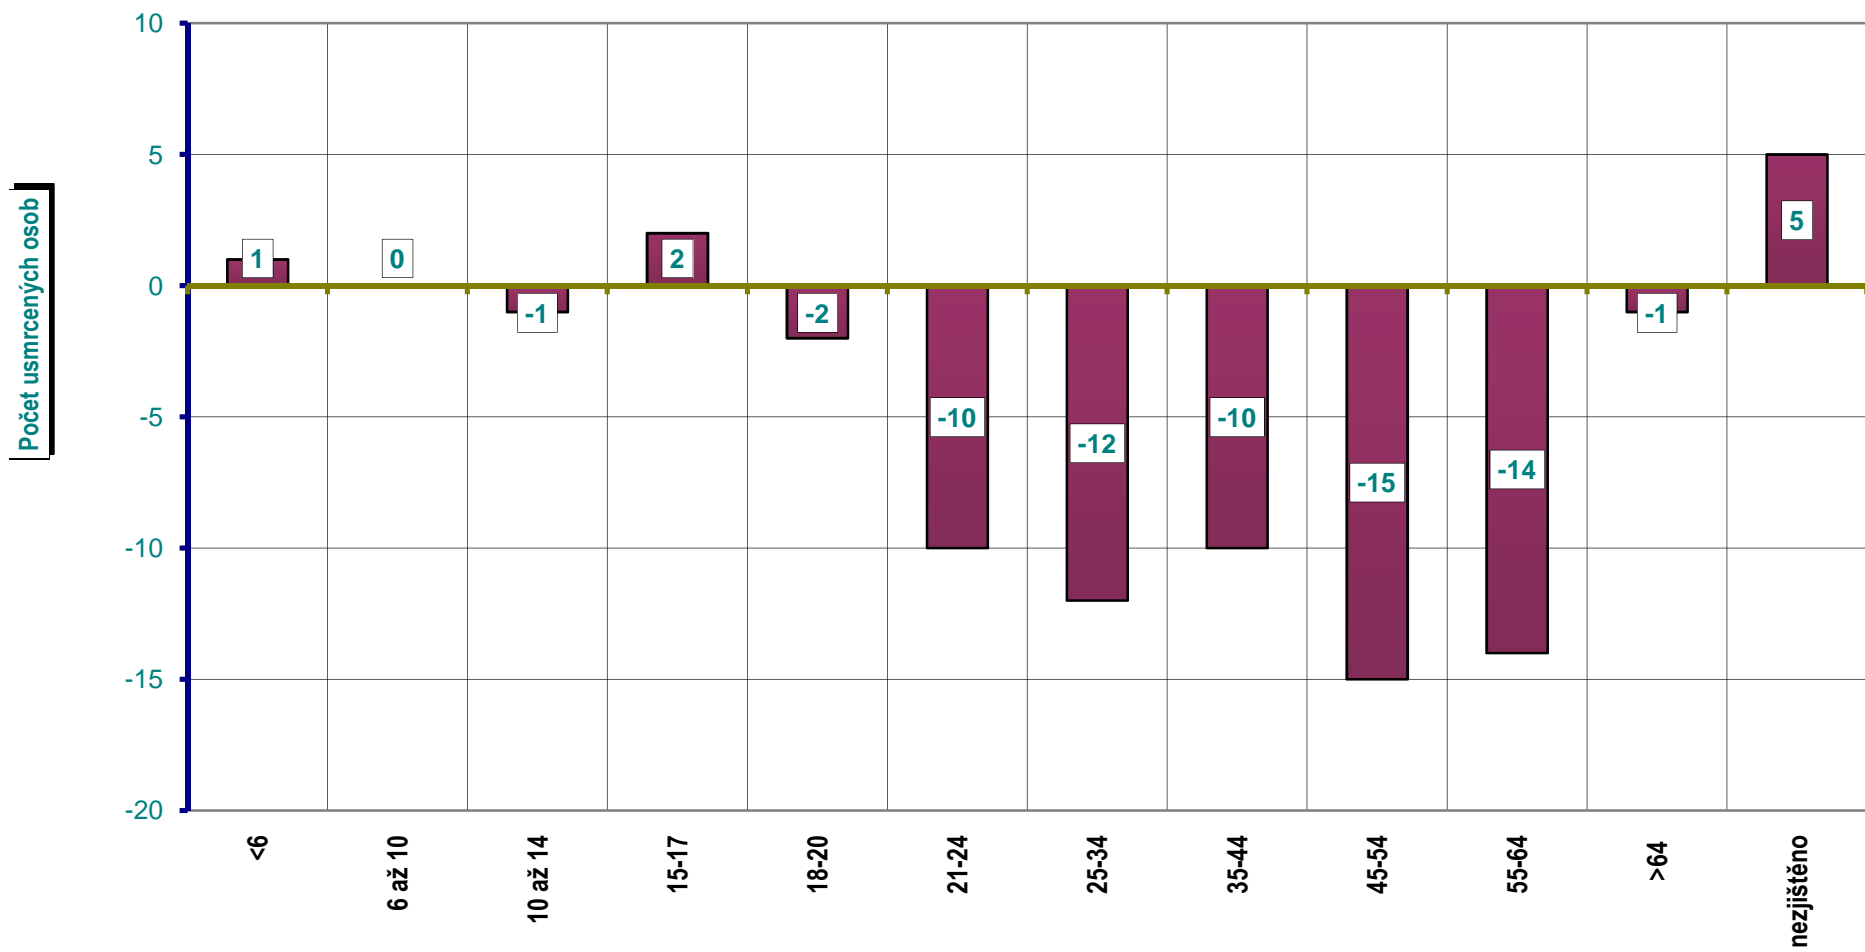

Počty nehod v krajích; období leden až červenec; rok 2010

Počty usmrcených osob v krajích; období leden až červenec; rok 2010

Kategorie usmrcených po měsících; rok 2010

Věková kategorie usmrcených - období leden až červenec - rozdíl oproti r. 2009;

Věkové kategorie usmrcených osob; období leden až červenec; rok 2010

**DENNÍ ČLENĚNÍ USMRCENÝCH - období leden až červenec, rok 2009 a 2010**

**POČET USMRCENÝCH OSOB**

■ ROK 2010    □ ROK 2009

**DENNÍ ČLENĚNÍ NEHOD - období leden až červenec, rok 2009 a 2010**

**POČET NEHOD**

**ROK 2010**

**ROK 2009**

Porovnání dnů v týdnu - období leden až červenec, rok 2010 a 2009

Porovnání měsíců - rok 2010 oproti roku 2009

POROVNÁNÍ MĚSÍCŮ - počet usmrcených osob; rok 2009 až 2010

POROVNÁNÍ MĚSÍCŮ - počet nehod; rok 2009 až 2010

VÝVOJ POČTU NEHOD A JEJICH NÁSLEDKŮ, za leden až červenec od r. 1989