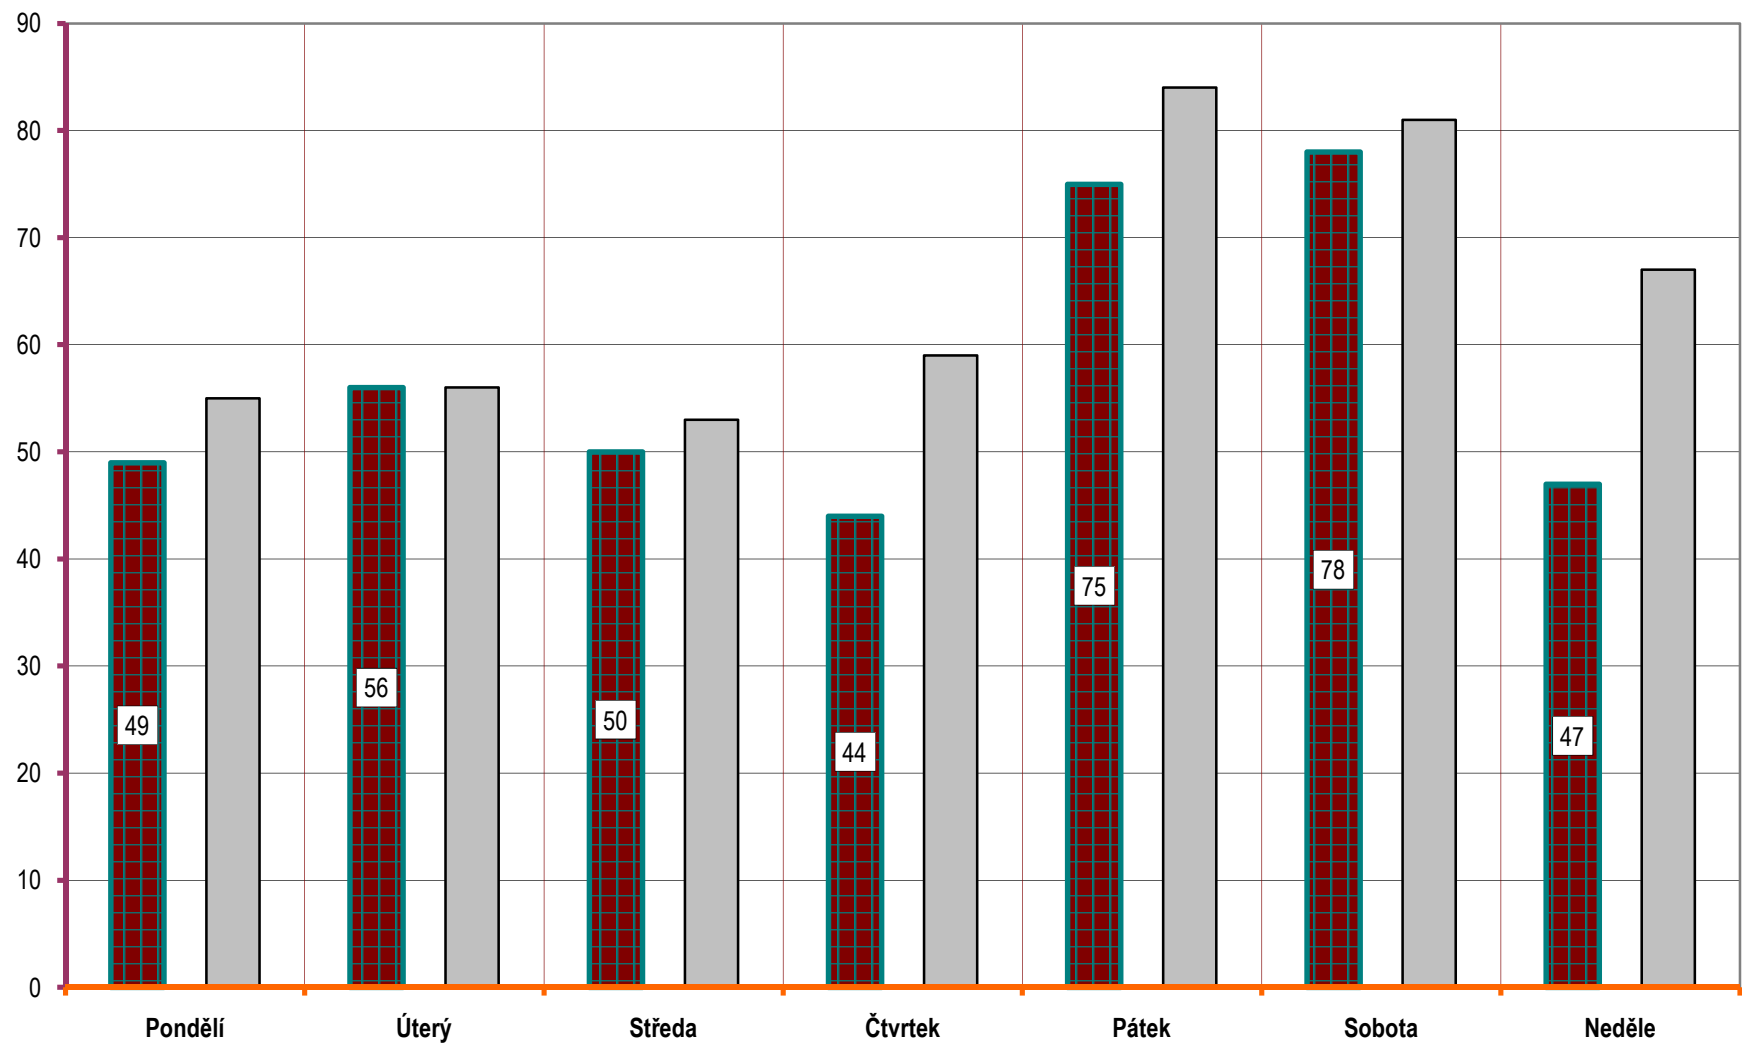

Počty nehod v krajích; období leden až červenec; rok 2010

Počty usmrcených osob v krajích; období leden až červenec; rok 2010

Kategorie usmrcených po měsících; rok 2010

Věková kategorie usmrcených - období leden až červenec - rozdíl oproti r. 2009;

Věkové kategorie usmrcených osob; období leden až červenec; rok 2010

**DENNÍ ČLENĚNÍ USMRCENÝCH - období leden až červenec, rok 2009 a 2010**

**POČET USMRCENÝCH OSOB**

■ ROK 2010    □ ROK 2009

**DENNÍ ČLENĚNÍ NEHOD - období leden až červenec, rok 2009 a 2010**

**POČET NEHOD**

**ROK 2010**

**ROK 2009**

Porovnání dnů v týdnu - období leden až červenec, rok 2010 a 2009

Porovnání měsíců - rok 2010 oproti roku 2009

POROVNÁNÍ MĚSÍCŮ - počet usmrcených osob; rok 2009 až 2010

POROVNÁNÍ MĚSÍCŮ - počet nehod; rok 2009 až 2010

VÝVOJ POČTU NEHOD A JEJICH NÁSLEDKŮ, za leden až červenec od r. 1989