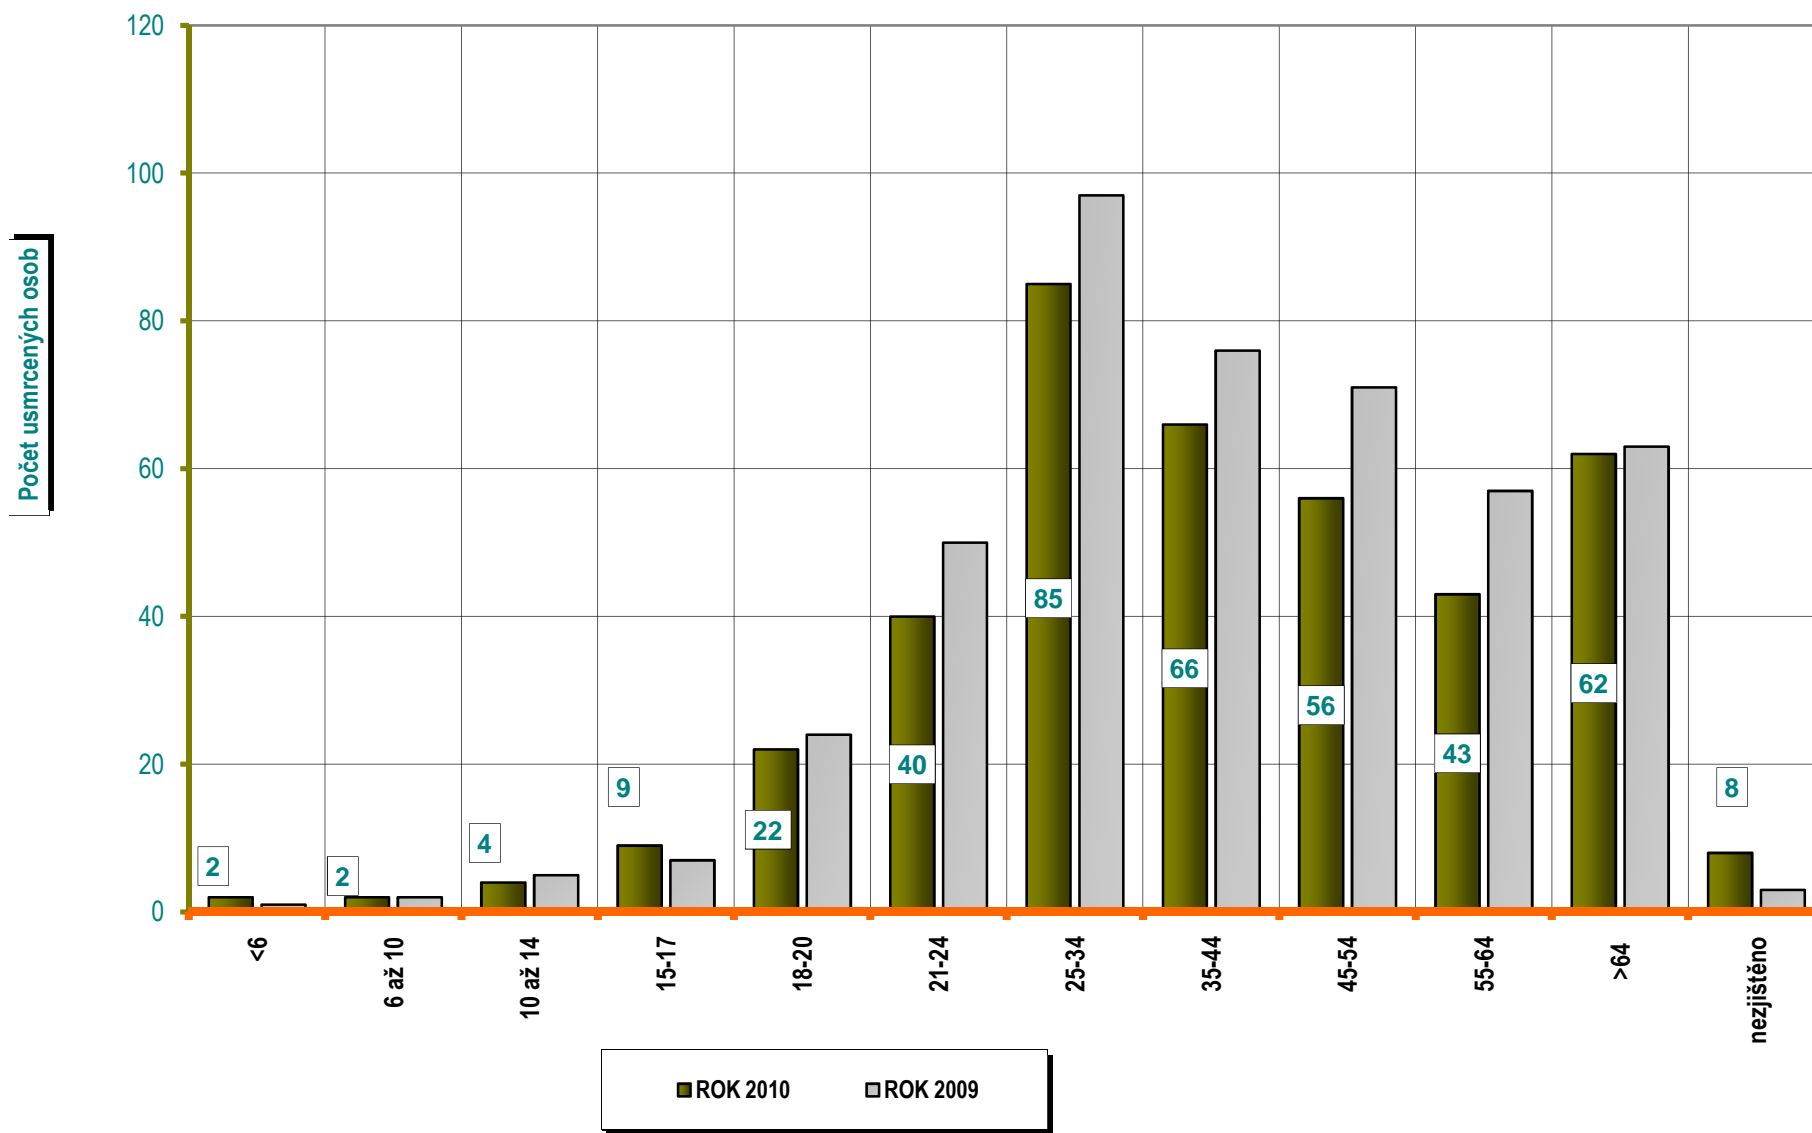

Počty nehod v krajích; období leden až červenec; rok 2010

Počty usmrcených osob v krajích; období leden až červenec; rok 2010

Kategorie usmrcených po měsících; rok 2010

Věková kategorie usmrcených - období leden až červenec - rozdíl oproti r. 2009;

Věkové kategorie usmrcených osob; období leden až červenec; rok 2010

**DENNÍ ČLENĚNÍ USMRCENÝCH - období leden až červenec, rok 2009 a 2010**

**POČET USMRCENÝCH OSOB**

■ ROK 2010    □ ROK 2009

**DENNÍ ČLENĚNÍ NEHOD - období leden až červenec, rok 2009 a 2010**

**POČET NEHOD**

**ROK 2010**

**ROK 2009**

Porovnání dnů v týdnu - období leden až červenec, rok 2010 a 2009

Porovnání měsíců - rok 2010 oproti roku 2009

POROVNÁNÍ MĚSÍCŮ - počet usmrcených osob; rok 2009 až 2010

POROVNÁNÍ MĚSÍCŮ - počet nehod; rok 2009 až 2010

VÝVOJ POČTU NEHOD A JEJICH NÁSLEDKŮ, za leden až červenec od r. 1989