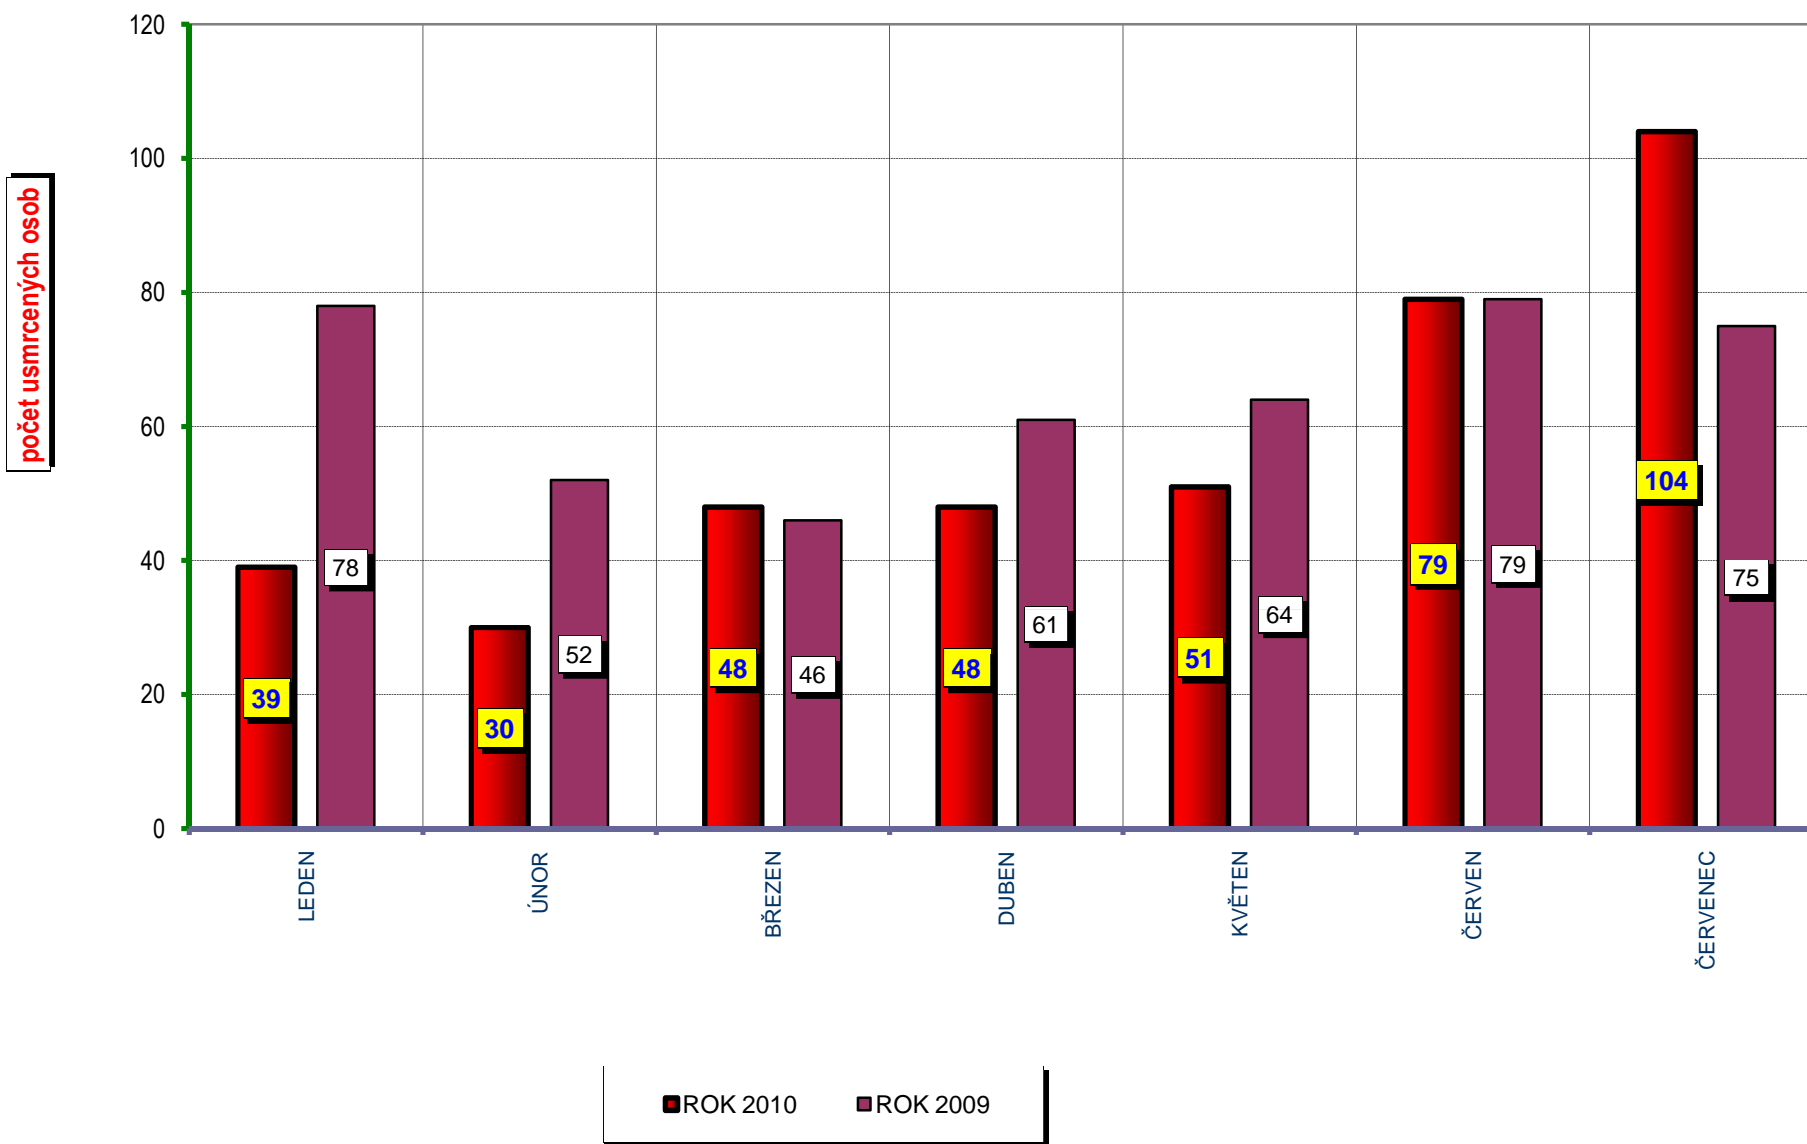

Počty nehod v krajích; období leden až červenec; rok 2010

Počty usmrcených osob v krajích; období leden až červenec; rok 2010

Kategorie usmrcených po měsících; rok 2010

Věková kategorie usmrcených - období leden až červenec - rozdíl oproti r. 2009;

Věkové kategorie usmrcených osob; období leden až červenec; rok 2010

**DENNÍ ČLENĚNÍ USMRCENÝCH - období leden až červenec, rok 2009 a 2010**

**POČET USMRCENÝCH OSOB**

■ ROK 2010    □ ROK 2009

**DENNÍ ČLENĚNÍ NEHOD - období leden až červenec, rok 2009 a 2010**

**POČET NEHOD**

**ROK 2010**

**ROK 2009**

Porovnání dnů v týdnu - období leden až červenec, rok 2010 a 2009

Porovnání měsíců - rok 2010 oproti roku 2009

POROVNÁNÍ MĚSÍCŮ - počet usmrcených osob; rok 2009 až 2010

POROVNÁNÍ MĚSÍCŮ - počet nehod; rok 2009 až 2010

VÝVOJ POČTU NEHOD A JEJICH NÁSLEDKŮ, za leden až červenec od r. 1989