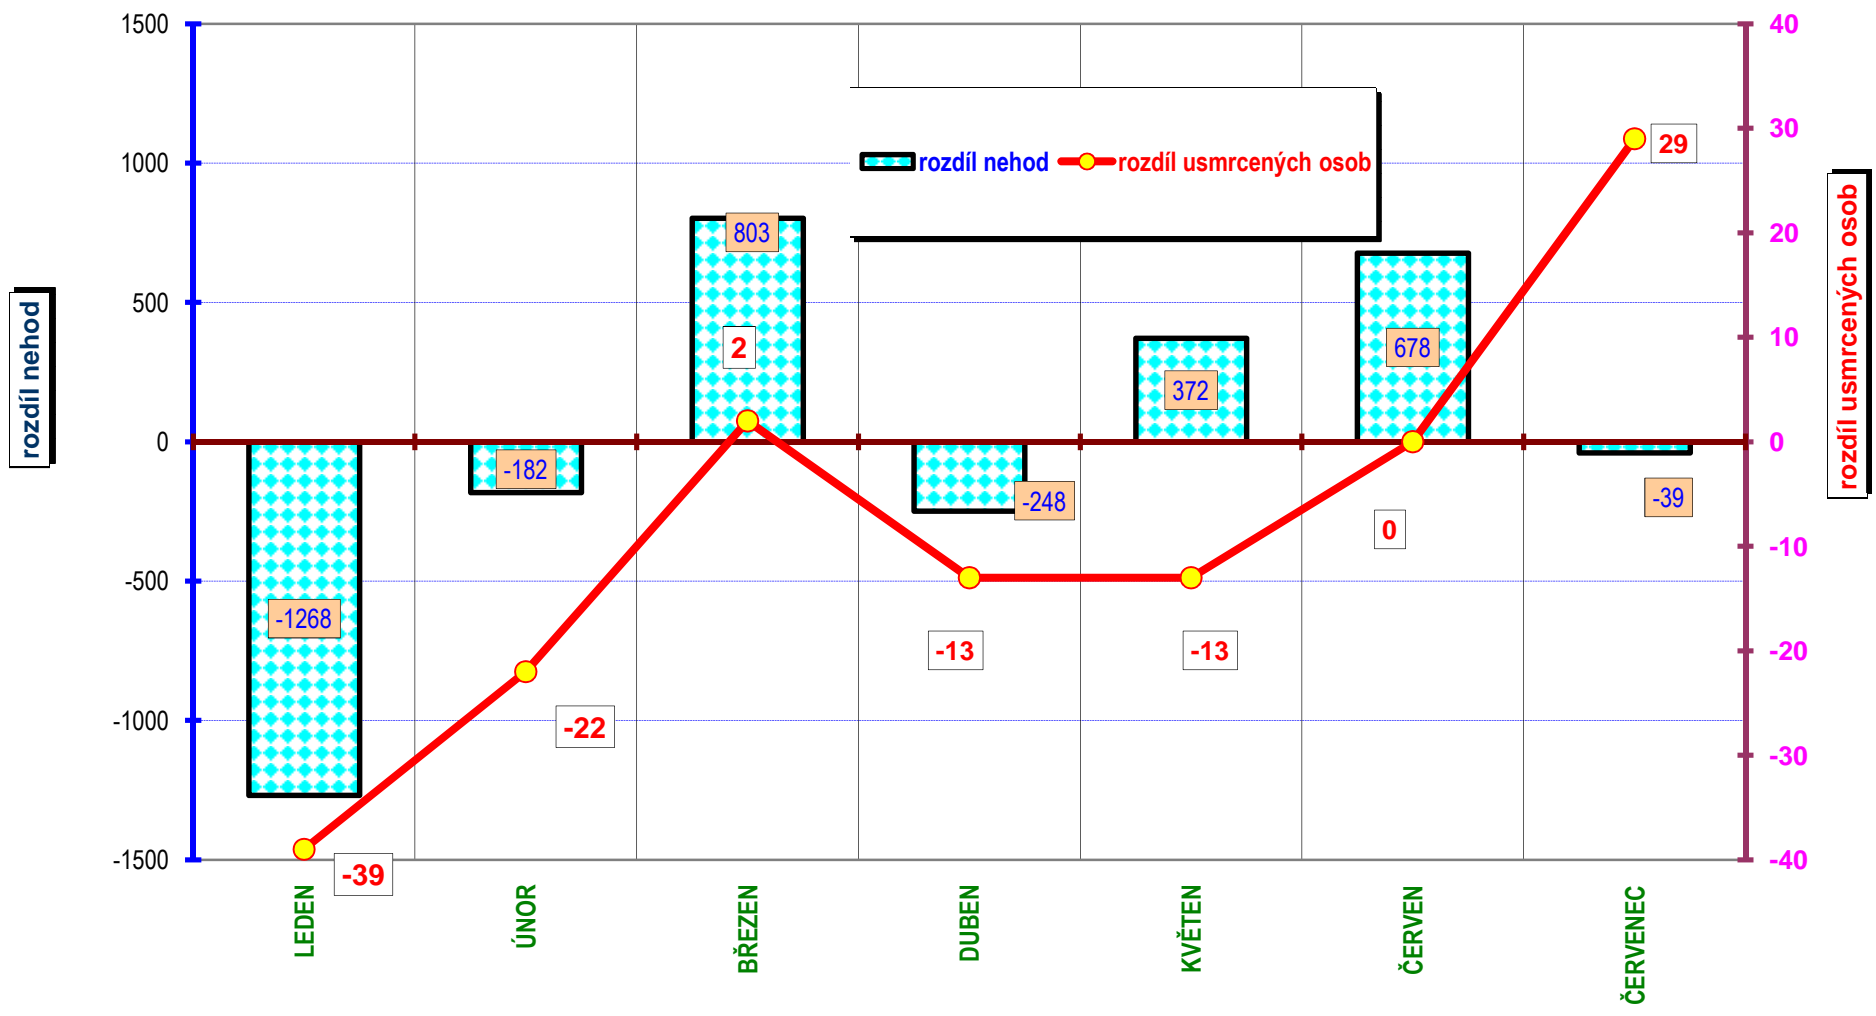

Věkové kategorie usmrcených osob; období leden až červenec; rok 2010

**DENNÍ ČLENĚNÍ USMRCENÝCH - období leden až červenec, rok 2009 a 2010**

**POČET USMRCENÝCH OSOB**

■ ROK 2010    □ ROK 2009

**DENNÍ ČLENĚNÍ NEHOD - období leden až červenec, rok 2009 a 2010**

**POČET NEHOD**

**ROK 2010**

**ROK 2009**

Porovnání dnů v týdnu - období leden až červenec, rok 2010 a 2009

Porovnání měsíců - rok 2010 oproti roku 2009

POROVNÁNÍ MĚSÍCŮ - počet usmrcených osob; rok 2009 až 2010

POROVNÁNÍ MĚSÍCŮ - počet nehod; rok 2009 až 2010

VÝVOJ POČTU NEHOD A JEJICH NÁSLEDKŮ, za leden až červenec od r. 1989