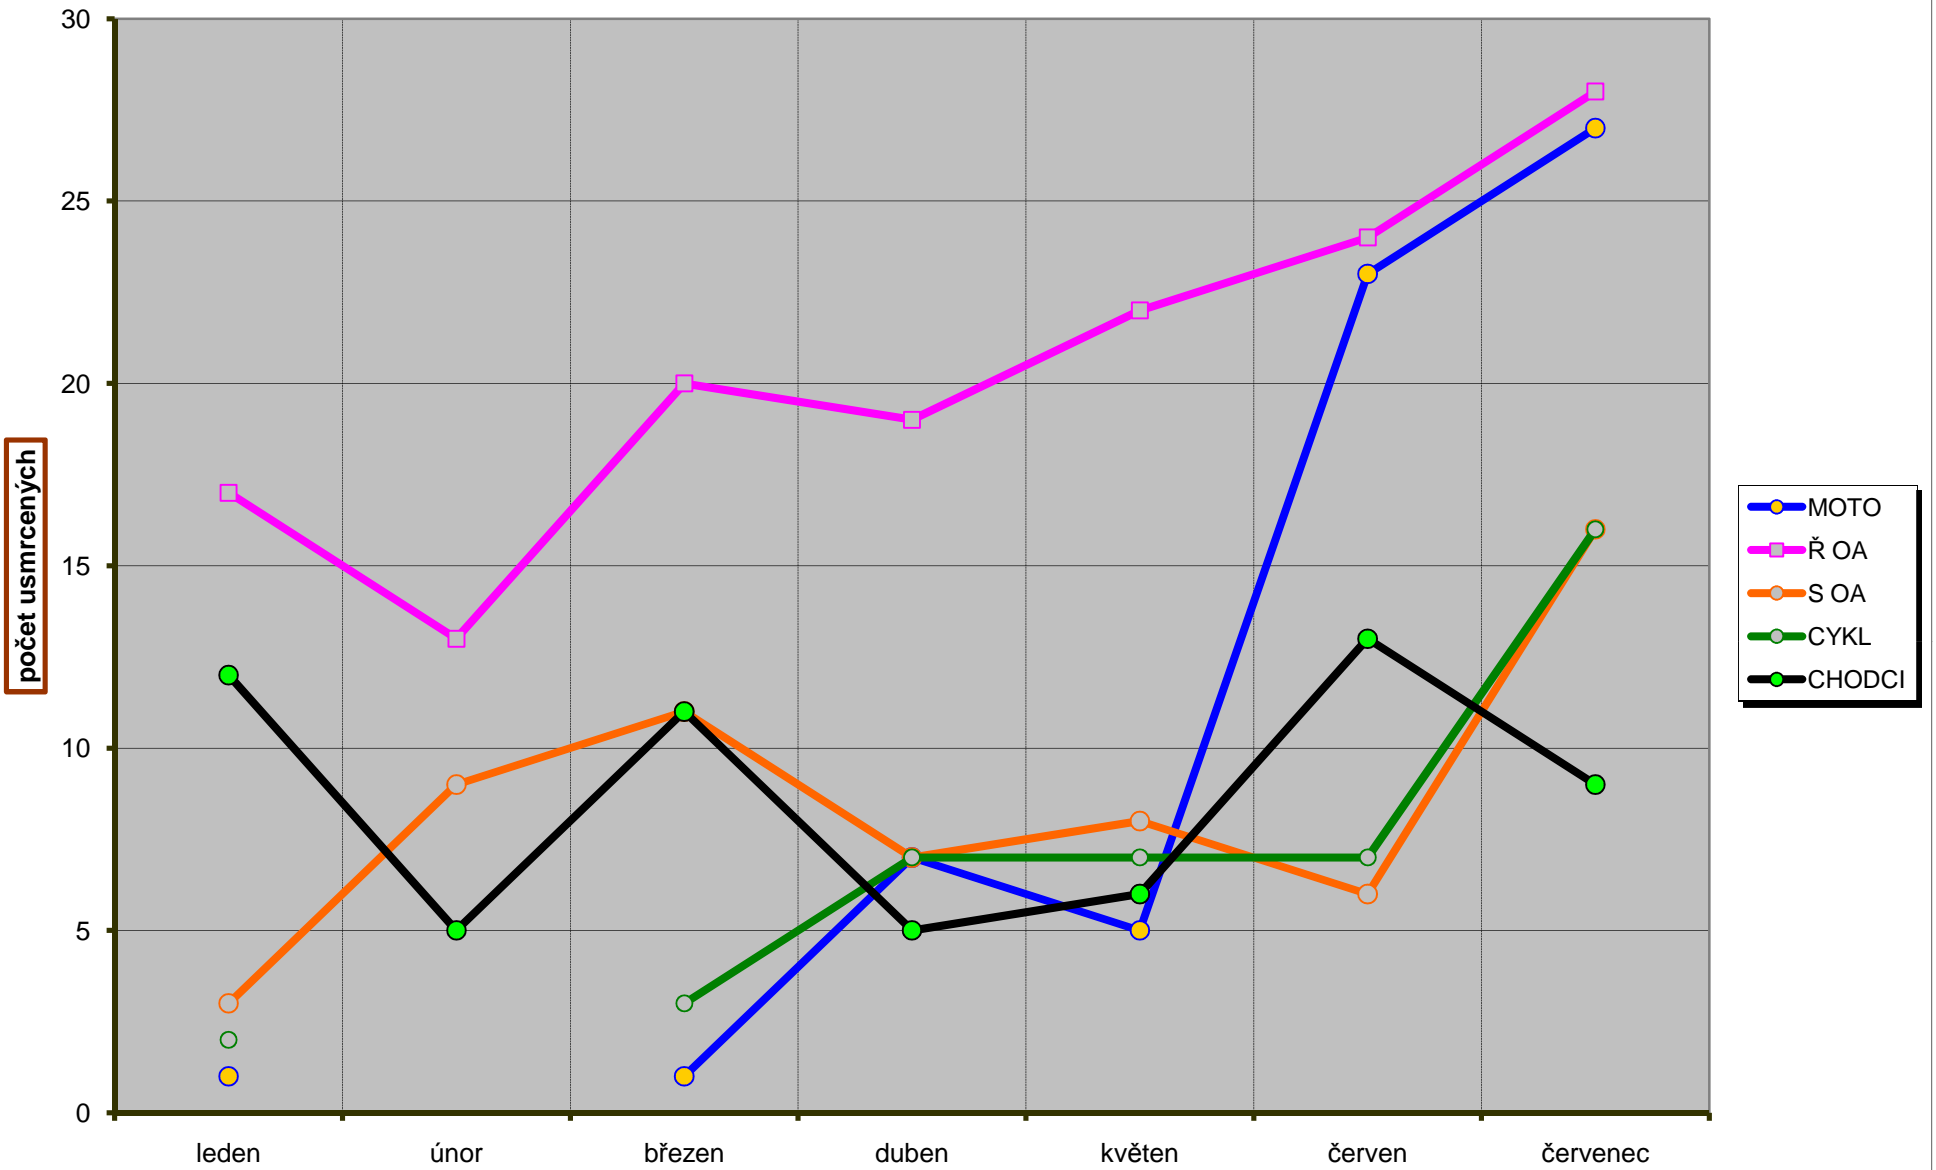

Počty nehod v krajích; období leden až červenec; rok 2010

Počty usmrcených osob v krajích; období leden až červenec; rok 2010

Kategorie usmrcených po měsících; rok 2010

Věková kategorie usmrcených - období leden až červenec - rozdíl oproti r. 2009;

Věkové kategorie usmrcených osob; období leden až červenec; rok 2010

**DENNÍ ČLENĚNÍ USMRCENÝCH - období leden až červenec, rok 2009 a 2010**

**POČET USMRCENÝCH OSOB**

■ ROK 2010    □ ROK 2009

**DENNÍ ČLENĚNÍ NEHOD - období leden až červenec, rok 2009 a 2010**

**POČET NEHOD**

**ROK 2010**

**ROK 2009**

Porovnání dnů v týdnu - období leden až červenec, rok 2010 a 2009

Porovnání měsíců - rok 2010 oproti roku 2009

POROVNÁNÍ MĚSÍCŮ - počet usmrcených osob; rok 2009 až 2010

POROVNÁNÍ MĚSÍCŮ - počet nehod; rok 2009 až 2010

VÝVOJ POČTU NEHOD A JEJICH NÁSLEDKŮ, za leden až červenec od r. 1989