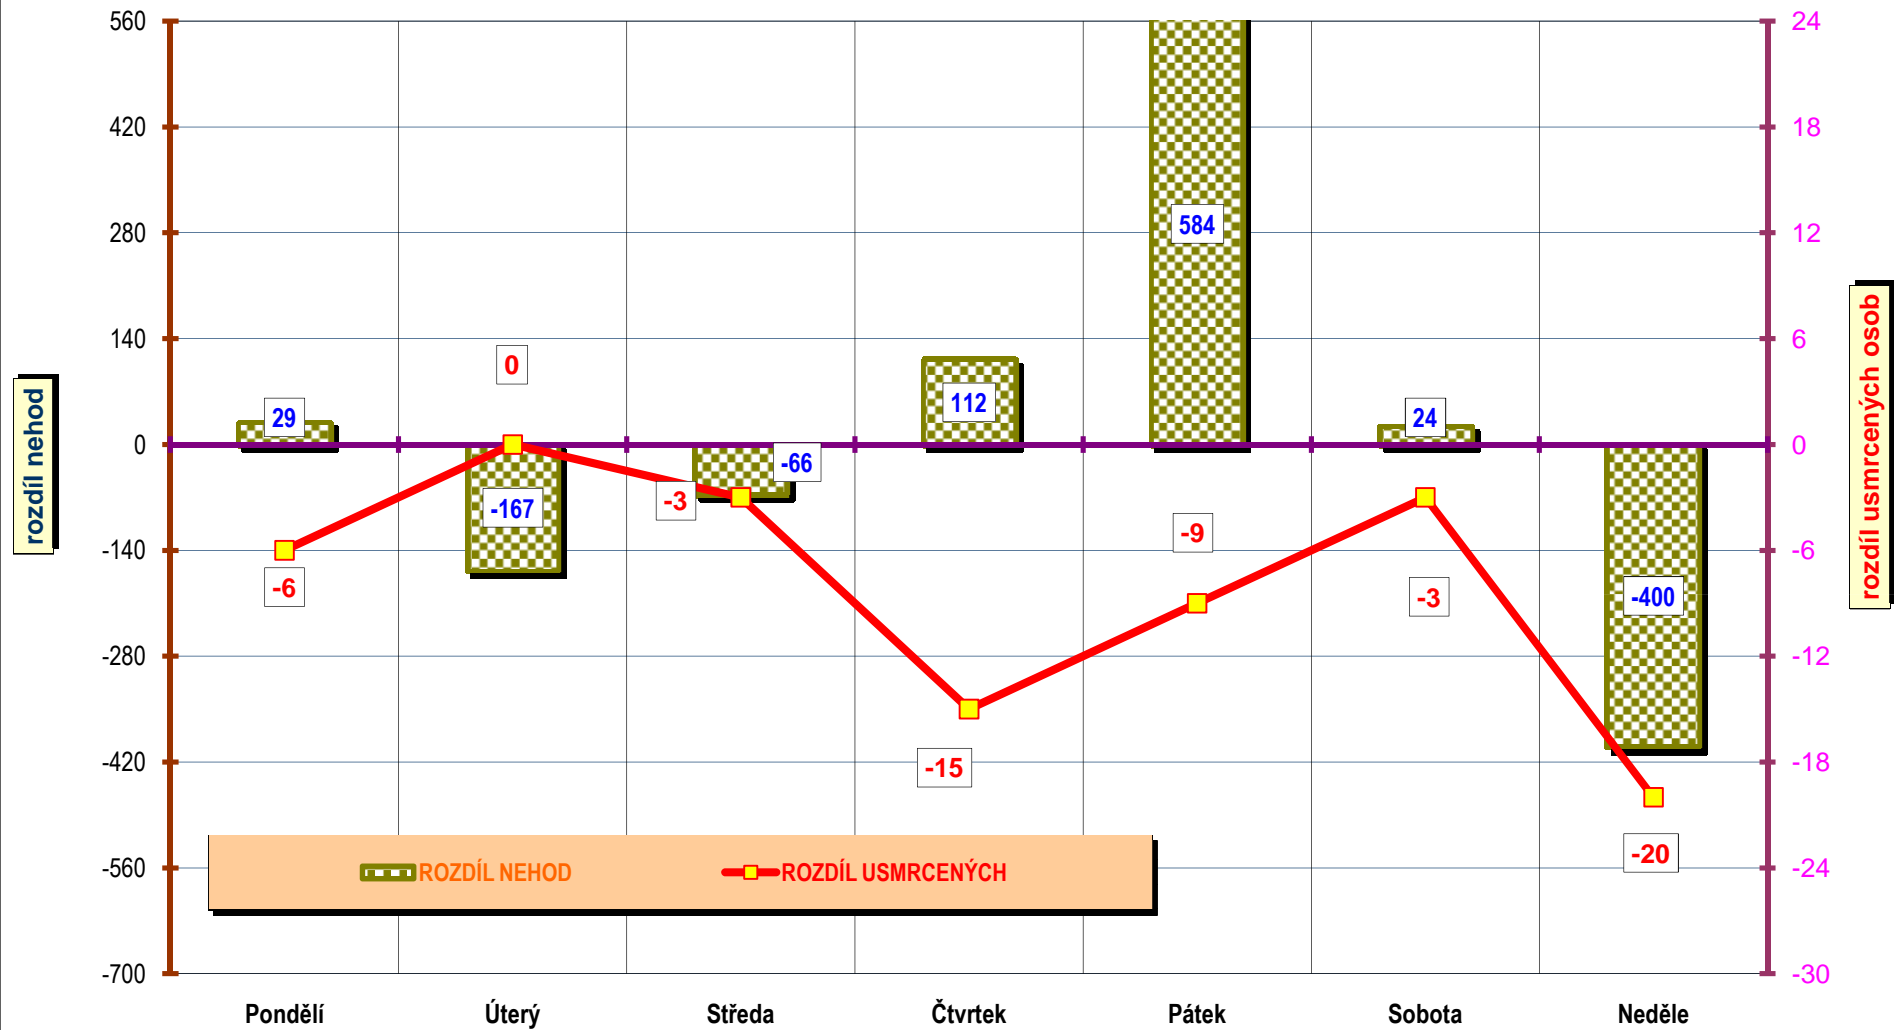

Počty nehod v krajích; období leden až červenec; rok 2010

Počty usmrcených osob v krajích; období leden až červenec; rok 2010

Kategorie usmrcených po měsících; rok 2010

Věková kategorie usmrcených - období leden až červenec - rozdíl oproti r. 2009;

Věkové kategorie usmrcených osob; období leden až červenec; rok 2010

**DENNÍ ČLENĚNÍ USMRCENÝCH - období leden až červenec, rok 2009 a 2010**

**POČET USMRCENÝCH OSOB**

■ ROK 2010    □ ROK 2009

**DENNÍ ČLENĚNÍ NEHOD - období leden až červenec, rok 2009 a 2010**

**POČET NEHOD**

**ROK 2010**

**ROK 2009**

Porovnání dnů v týdnu - období leden až červenec, rok 2010 a 2009

Porovnání měsíců - rok 2010 oproti roku 2009

POROVNÁNÍ MĚSÍCŮ - počet usmrcených osob; rok 2009 až 2010

POROVNÁNÍ MĚSÍCŮ - počet nehod; rok 2009 až 2010

VÝVOJ POČTU NEHOD A JEJICH NÁSLEDKŮ, za leden až červenec od r. 1989