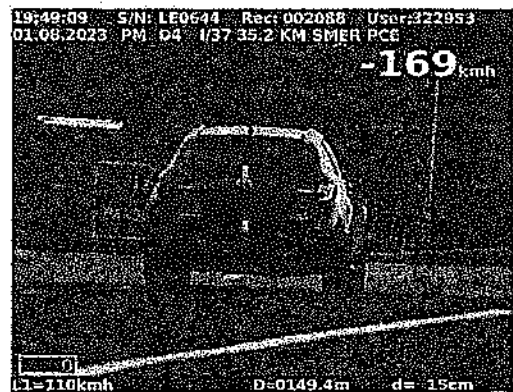

Záznam o přestupku

Zaznamenaná data

Typ zařízení :	LaserCam 4	Naměřená rychlost:	169 km/h
Zařízení :	LE0644	Dovolená rychlost:	110 km/h
Id. záznamu :	002088		
Datum a čas :	01/08/2023 19:49:09		
Policejní stanice :	OSDP OSD KRP-E - POLICIE ČR		
Operátor :	322953 - prap. ██████████		
Režim měření :	PM - Foto ruční režim		
Režim kamery :	D4		
GPS šifra :	I/37 35.2 KM SM		
GPS délka :	ER PCE		

Číslo snímku z měřiče

Id. akce	Datum a čas	Rychlost (km/h)	Vzdálenost (m)	Rychlost policie	Prům.papr. (dm)	S.úroveň	Sat.Ne	GPS šifra	GPS délka
00123558	01/08/2023 19:49:09	168	120,90		12	0	0	I/37 35.2 KM I ER PCE	
00123559	01/08/2023 19:49:09	168	120,90		12	0	0	I/37 35.2 KM I ER PCE	
00123561	01/08/2023 19:49:09	169	149,40		15	0	0	I/37 35.2 KM I ER PCE	

Důkazové obrázky

Oprávněný uživatel

Tagy:

Vm - Rychlost ošle
L - Devoloba rychlost
D - Rozsah
d - Průměr paprsku
Vp - Rychlost policejního vozidla
BK - Režim křižový

Režim zařízení:

VA - Automatický způsob rychlosti
VK - Režim sazbovanování rychlosti
VV - Režim zaznamenávání videa
VR - Režim rozsahu
PA - Foto automatický režim
PM - Foto ruční režim
PP - Režim pouze foto
PR - Režim foto rozsahu