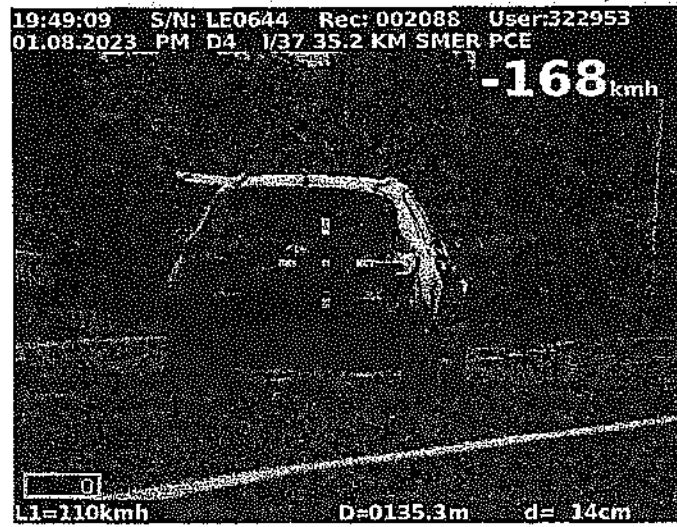

Záznam o přestupku

Zaznamenaná data

Typ zařízení :	LaserCam 4	Naměřená rychlost:	169 km/h
Zařízení :	LE0644	Dovolená rychlost:	110 km/h
Id. záznamu :	002088		
Datum a čas :	01/08/2023 19:49:09		
Policejní stanice :	OSDP OSD KRP-E - POLICIE ČR		
Operátor :	322953 - prap. ██████████		
Režim měření :	PM - Foto ruční režim		
Režim kamery :	D4		
GPS šifra :	I/37 35.2 KM SM		
GPS délka :	ER PCE		

Číslo snímku z měřiče

Id. akce	Datum a čas	Rychlost (km/h)	Vzdálenost (m)	Rychlost policie	Prům.papr. (dm)	S.úroveň	Sat.Ne	GPS šifra	GPS délka
00123558	01/08/2023 19:49:09	168	120,90		12	0	0	I/37 35.2 KM I ER PCE	
00123559	01/08/2023 19:49:09	168	120,90		12	0	0	I/37 35.2 KM I ER PCE	
00123561	01/08/2023 19:49:09	169	149,40		15	0	0	I/37 35.2 KM I ER PCE	

Důkazové obrázky

Oprávněný uživatel

Tagy:

Vm - Rychlost ošle
L - Devoloba rychlost
D - Rozsah
d - Průměr paprsku
Vp - Rychlost policejního vozidla
BK - Režim křižový

Režim zařízení:

VA - Automatický způsob rychlosti
VK - Režim sazbovanování rychlosti
VV - Režim zaznamenávání videa
VR - Režim rozsahu
PA - Foto automatický režim
PM - Foto ruční režim
PP - Režim pouze foto
PR - Režim foto rozsahu