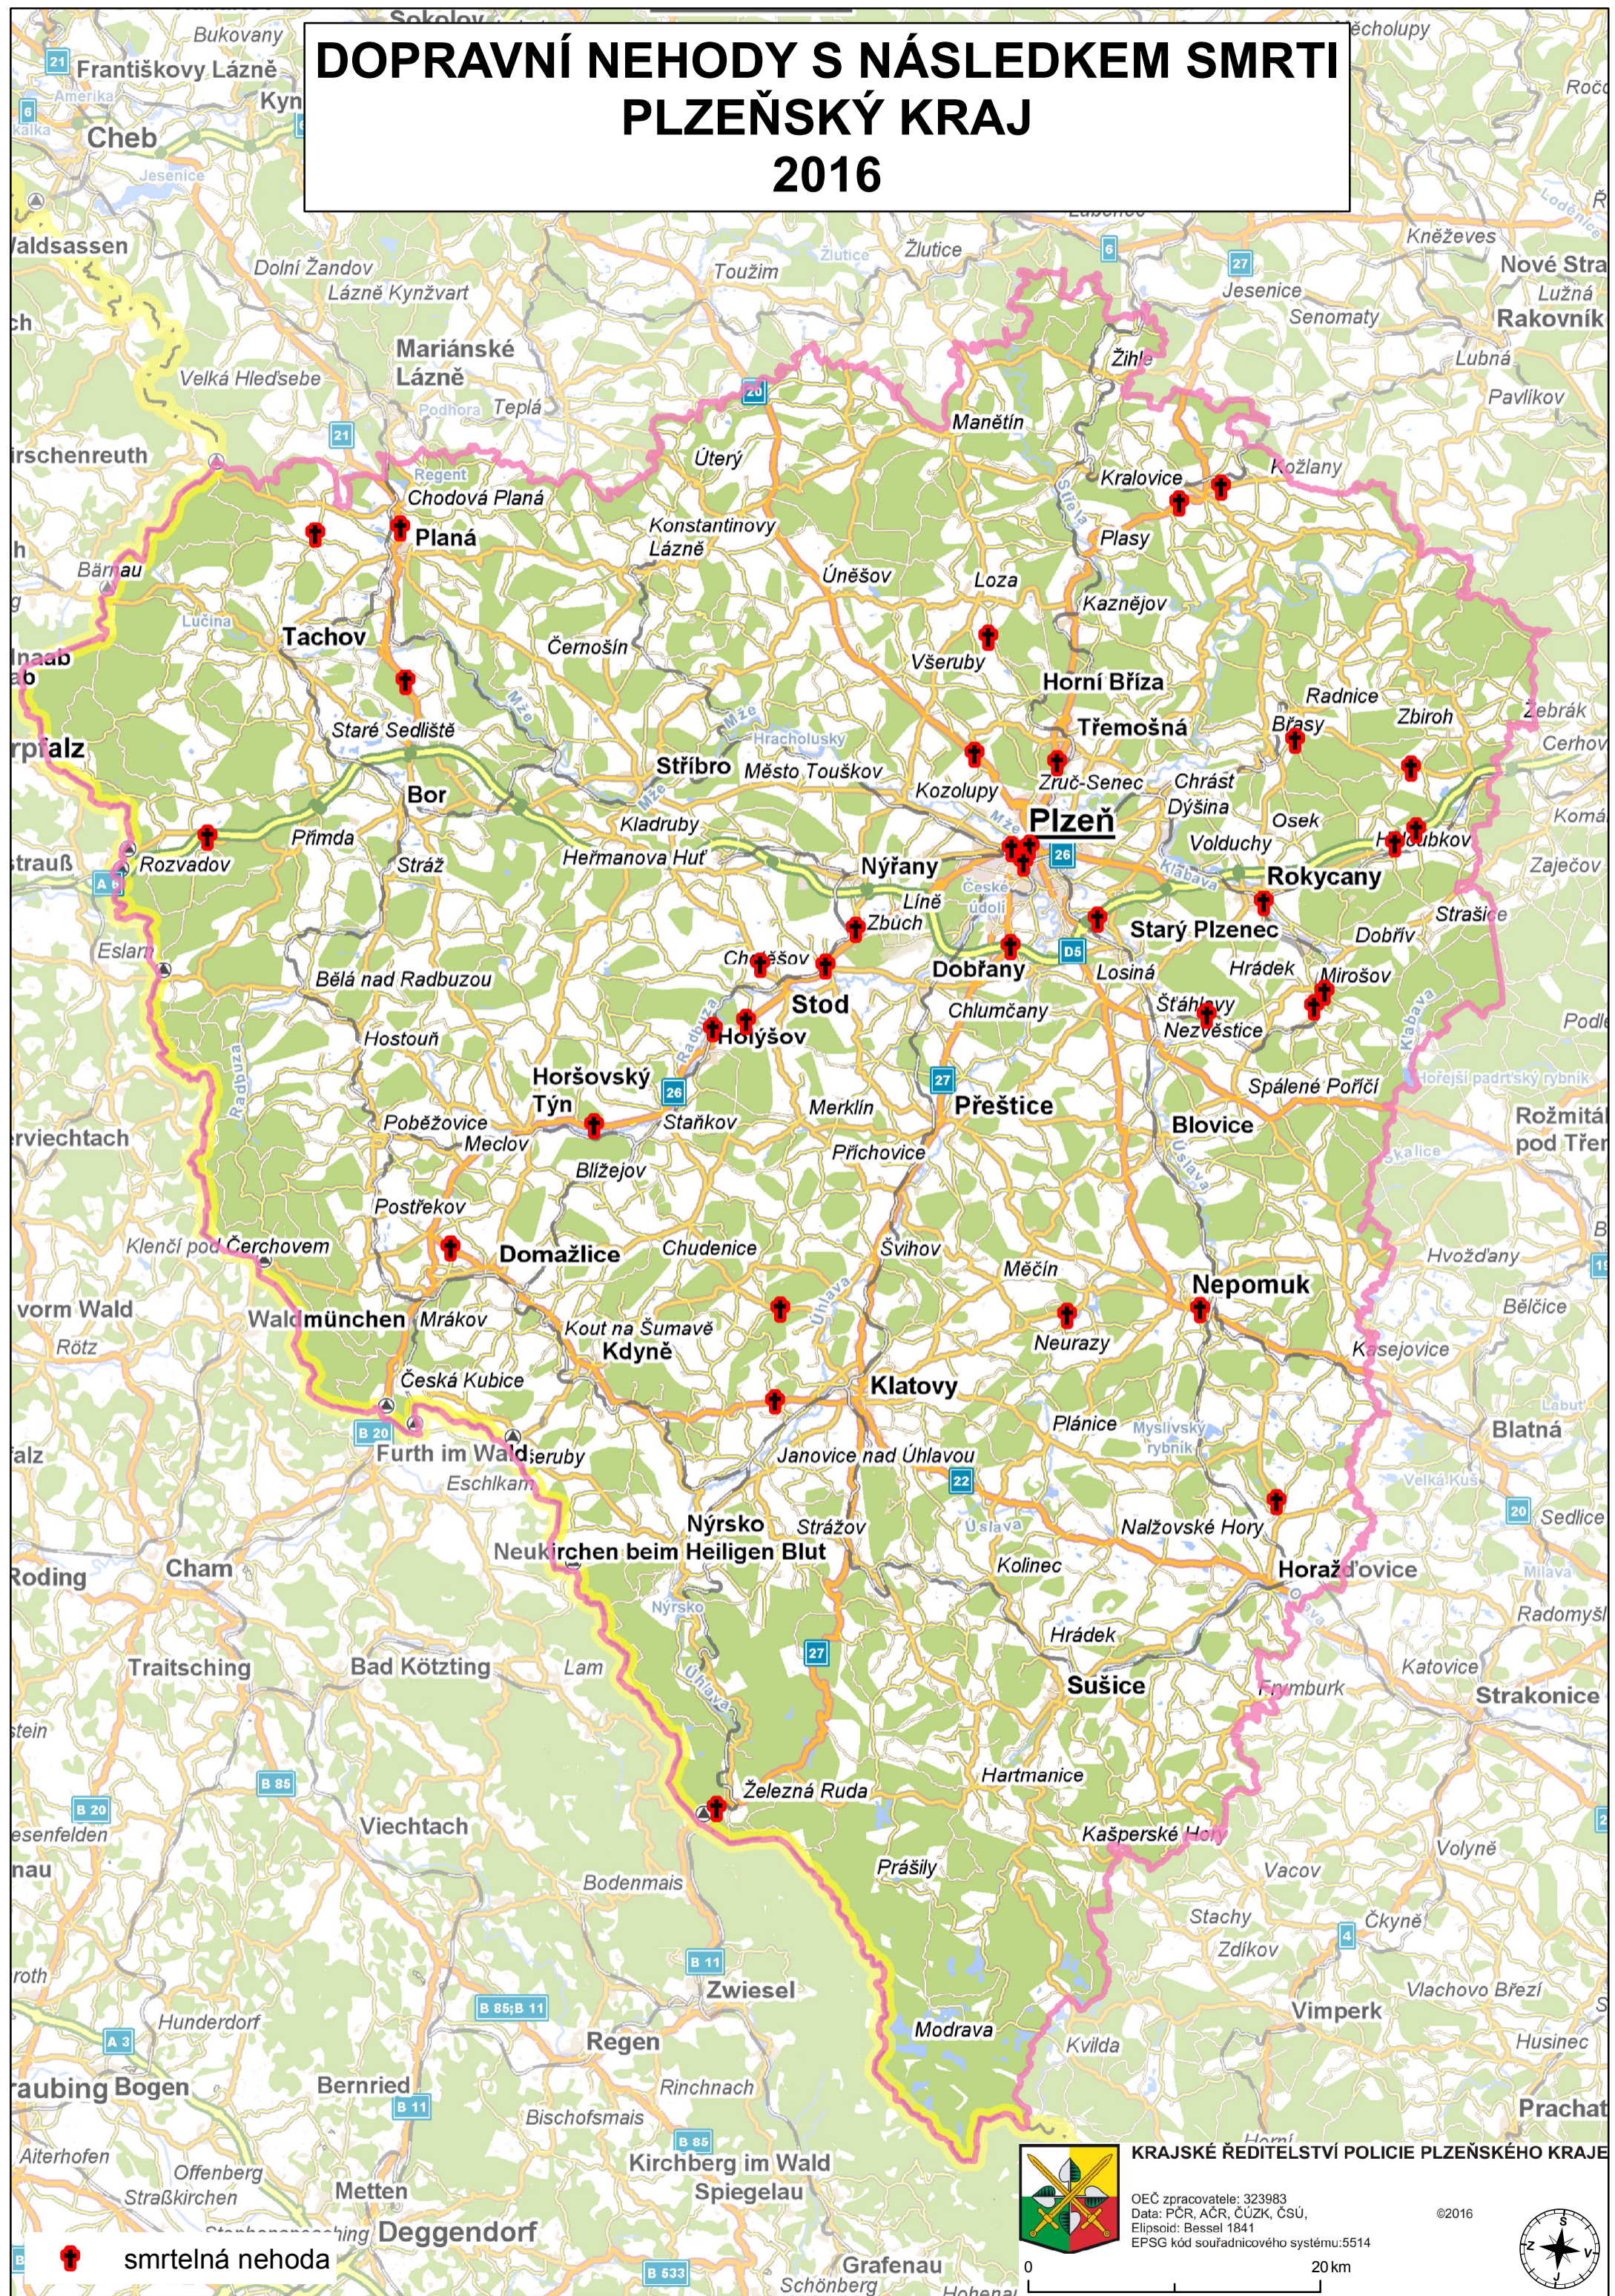

DOPRAVNÍ NEHODY S NÁSLEDKEM SMRTI PLZEŇSKÝ KRAJ 2016

 smrtelná nehoda

KRAJSKÉ ŘEDITELSTVÍ POLICIE PLZEŇSKÉHO KRAJE

OEČ zpracovatele: 323983
Data: PCR, ACR, ČÚZK, ČSÚ,
Elipsoid: Bessel 1841
EPSG kód souřadnicového systému: 5514

©2016

0 20 km