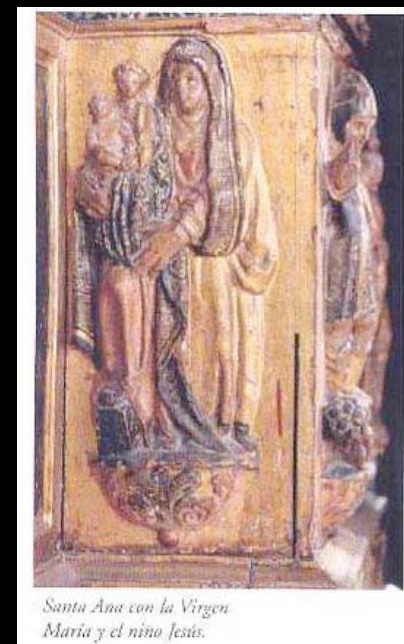

# Čl. 9/2010 Krádež uměleckých předmětů z kláštera Santa Clara de Fitero, Španělsko

**Objekt** : č. 2  
**Druh předmětu** : sochařské dílo  
**Název předmětu** : Sv. Anna Samatřetí  
**Autor** : neveden  
**Materiál** : dřevo  
**Popis** : Dřevěný reliéf , který byl součástí oltáře Virgen del Pilar (Panna u kůlu).  
**Datum odcizení** : 23. 1. 2010  
**Místo odcizení** : Klášter Santa Clara de Fitero, Španělsko.