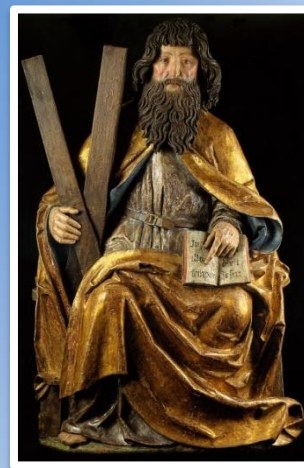

Pátrací oběžník 3/2016

Pomáhat a chránit