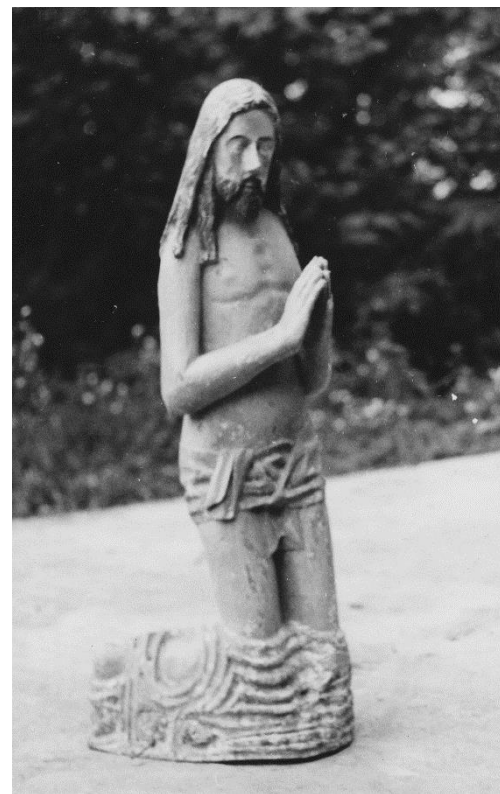

Výška : 88 cm

Datace : 15. století

Datum odcizení : 1962 - 1993

Místo odcizení : Kostel, Polsko

Čl. 14/2016 Krádež plastik z kostela, Polsko

Objekt : č. 3

Druh předmětu : Socha, soška / Dřevo / Polychromie
Název : Klečící Kristus
Výška : 80 cm
Datace : 15. století
Datum odcizení : 1962 - 1993
Místo odcizení : Kostel, Polsko