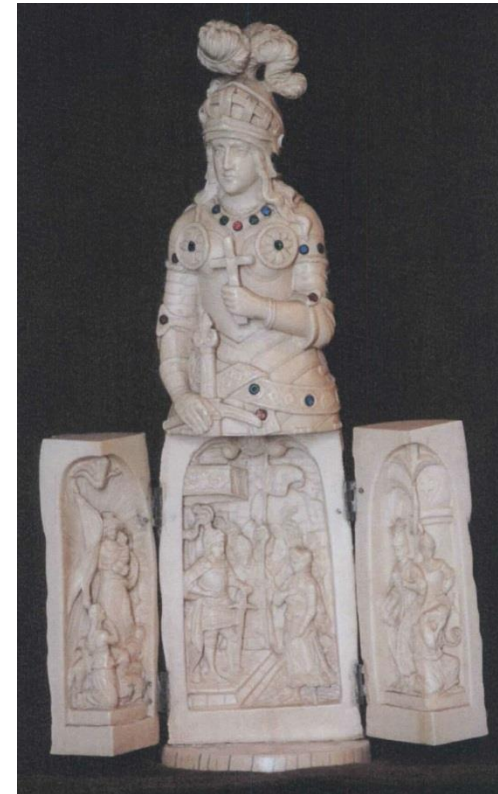

Čl. 7/2016 Krádež figurek ze slonoviny, Belgie

Objekt : č. 9

Druh předmětu : Socha, soška / Slonovina, drahokamy

Výška : 30 cm

Datum odcizení : 8.9.2015

Místo odcizení : Soukromá rezidence, Belgie