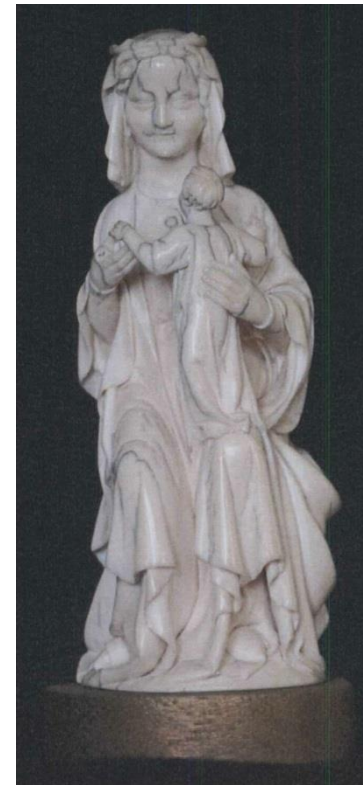

Čl. 7/2016 Krádež figurek ze slonoviny, Belgie

Objekt : č. 39

Druh předmětu : Socha, soška / Slonovina
Výška : 40 cm
Datum odcizení : 8.9.2015
Místo odcizení : Soukromá rezidence, Belgie