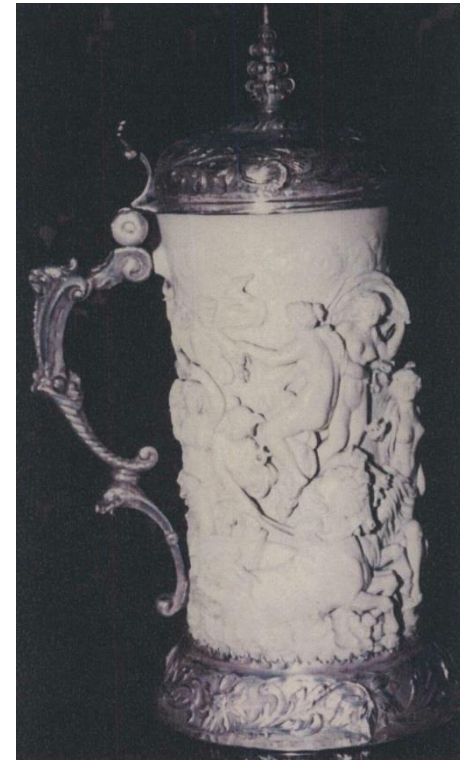

Čl. 7/2016 Krádež figurek ze slonoviny, Belgie

Objekt : č. 60

Druh předmětu : Nádobu / Slonovina, stříbro
Výška : 40 cm
Datum odcizení : 8.9.2015
Místo odcizení : Soukromá rezidence, Belgie