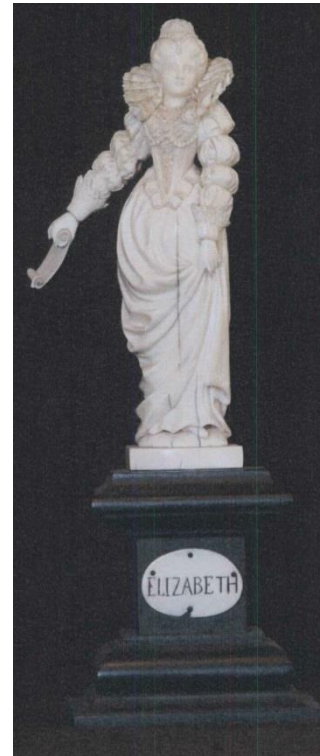

Čl. 7/2016 Krádež figurek ze slonoviny, Belgie

Objekt : č. 17 + č. 18

Druh předmětu : Socha, soška / Slonovina
Výška : 28 cm
Datum odcizení : 8.9.2015
Místo odcizení : Soukromá rezidence, Belgie