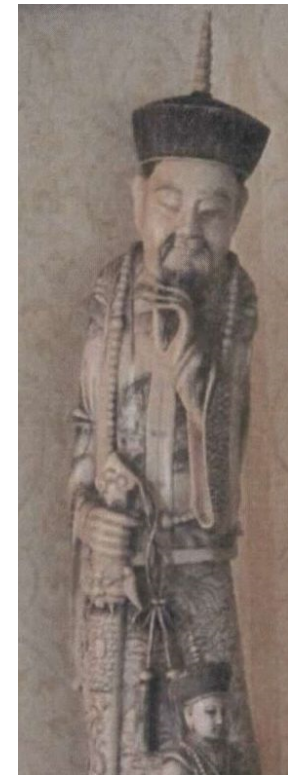

Čl. 7/2016 Krádež figurek ze slonoviny, Belgie

Objekt : č. 49 + č. 50

Druh předmětu : Socha, soška / Slonovina
Výška : 60 cm
Datum odcizení : 8.9.2015
Místo odcizení : Soukromá rezidence, Belgie