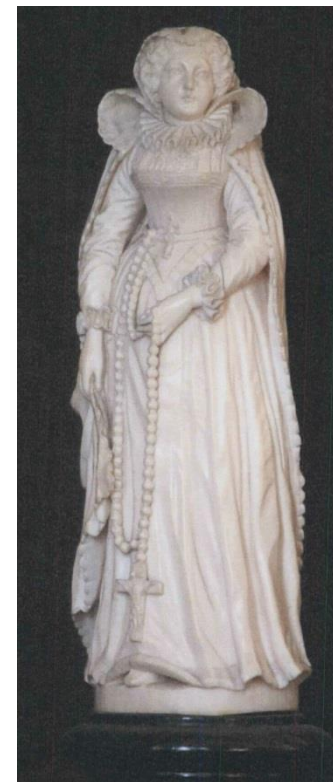

Čl. 7/2016 Krádež figurek ze slonoviny, Belgie

Objekt : č. 21 + č. 22

Druh předmětu : Socha, soška / Slonovina
Výška : 28 cm
Datum odcizení : 8.9.2015
Místo odcizení : Soukromá rezidence, Belgie