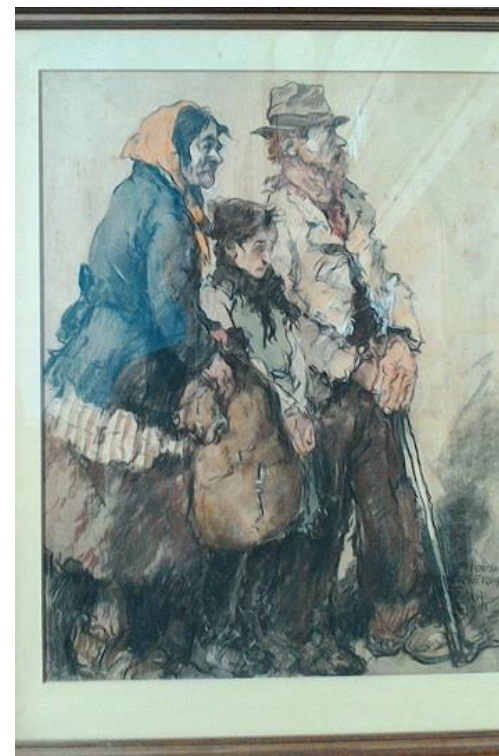

Čl. 4/2016 Krádež obrazů ze soukromé sbírky, Nizozemí

Objekt : č. 5

Druh předmětu : Obraz

Autor : Hermanus Antonius Josephus
Maria (Herman) van Moerkerk

Název : Válka

Rozměry : 50 x 60 cm

Datum odcizení : 24.6.2015

Místo odcizení : Soukromý dům, Nizozemí