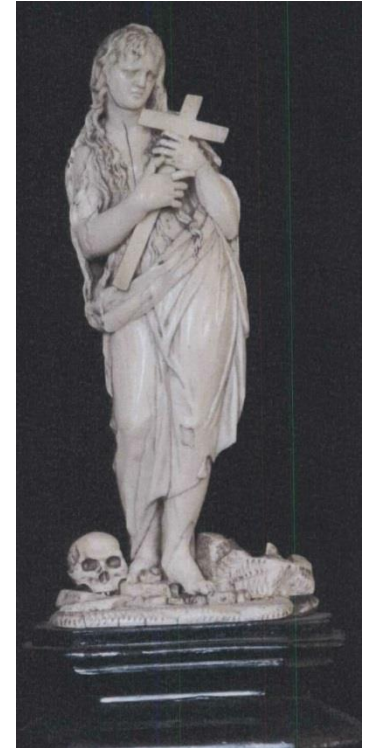

Čl. 7/2016 Krádež figurek ze slonoviny, Belgie

Objekt : č. 29 + č. 30

Druh předmětu : Socha, soška / Slonovina
Výška : 20 cm
Datum odcizení : 8.9.2015
Místo odcizení : Soukromá rezidence, Belgie