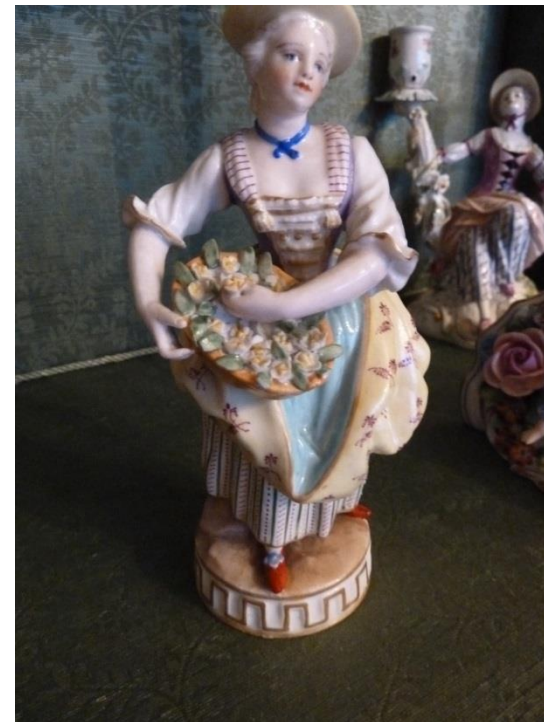

Čl. 5/2016 Krádež porcelánových figurek ze soukromého domu, Lichtenštejnsko

Objekt : č. 6

Druh předmětu : Socha, soška / Porcelán
Výška : cca 15 cm
Datum odcizení : 1.12.2015 – 25.12.2015
Místo odcizení : Soukromý dům, Lichtenštejnsko