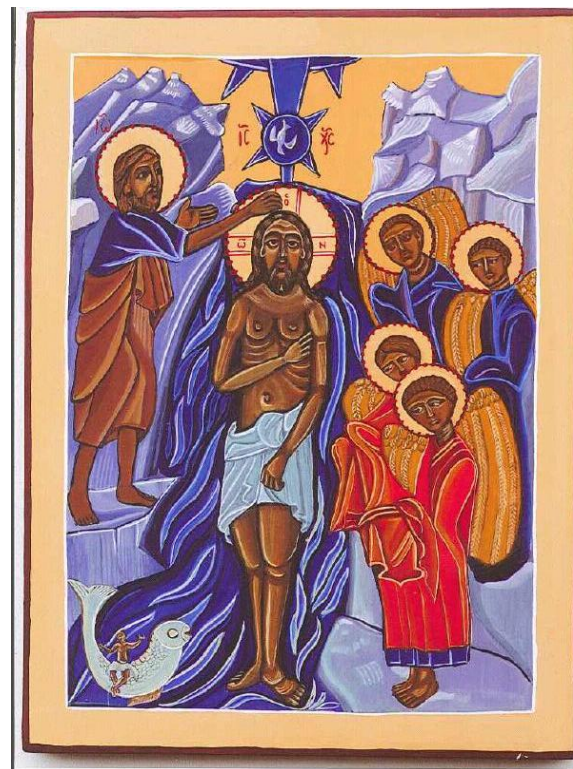

Čl. 3/2016 Krádež ikony z kapličky, Nizozemí

Objekt : č. 1

Druh předmětu : Obraz / Ikona / Tempera

Autor : Marijke van Silfhout Alkema

Název : Křest Krista v Jordánu

Rozměry : 38 x 27 cm

Datace : 2012

Datum odcizení : 13.5.2015 – 15.5.2015

Místo odcizení : Kaplička, Nizozemí