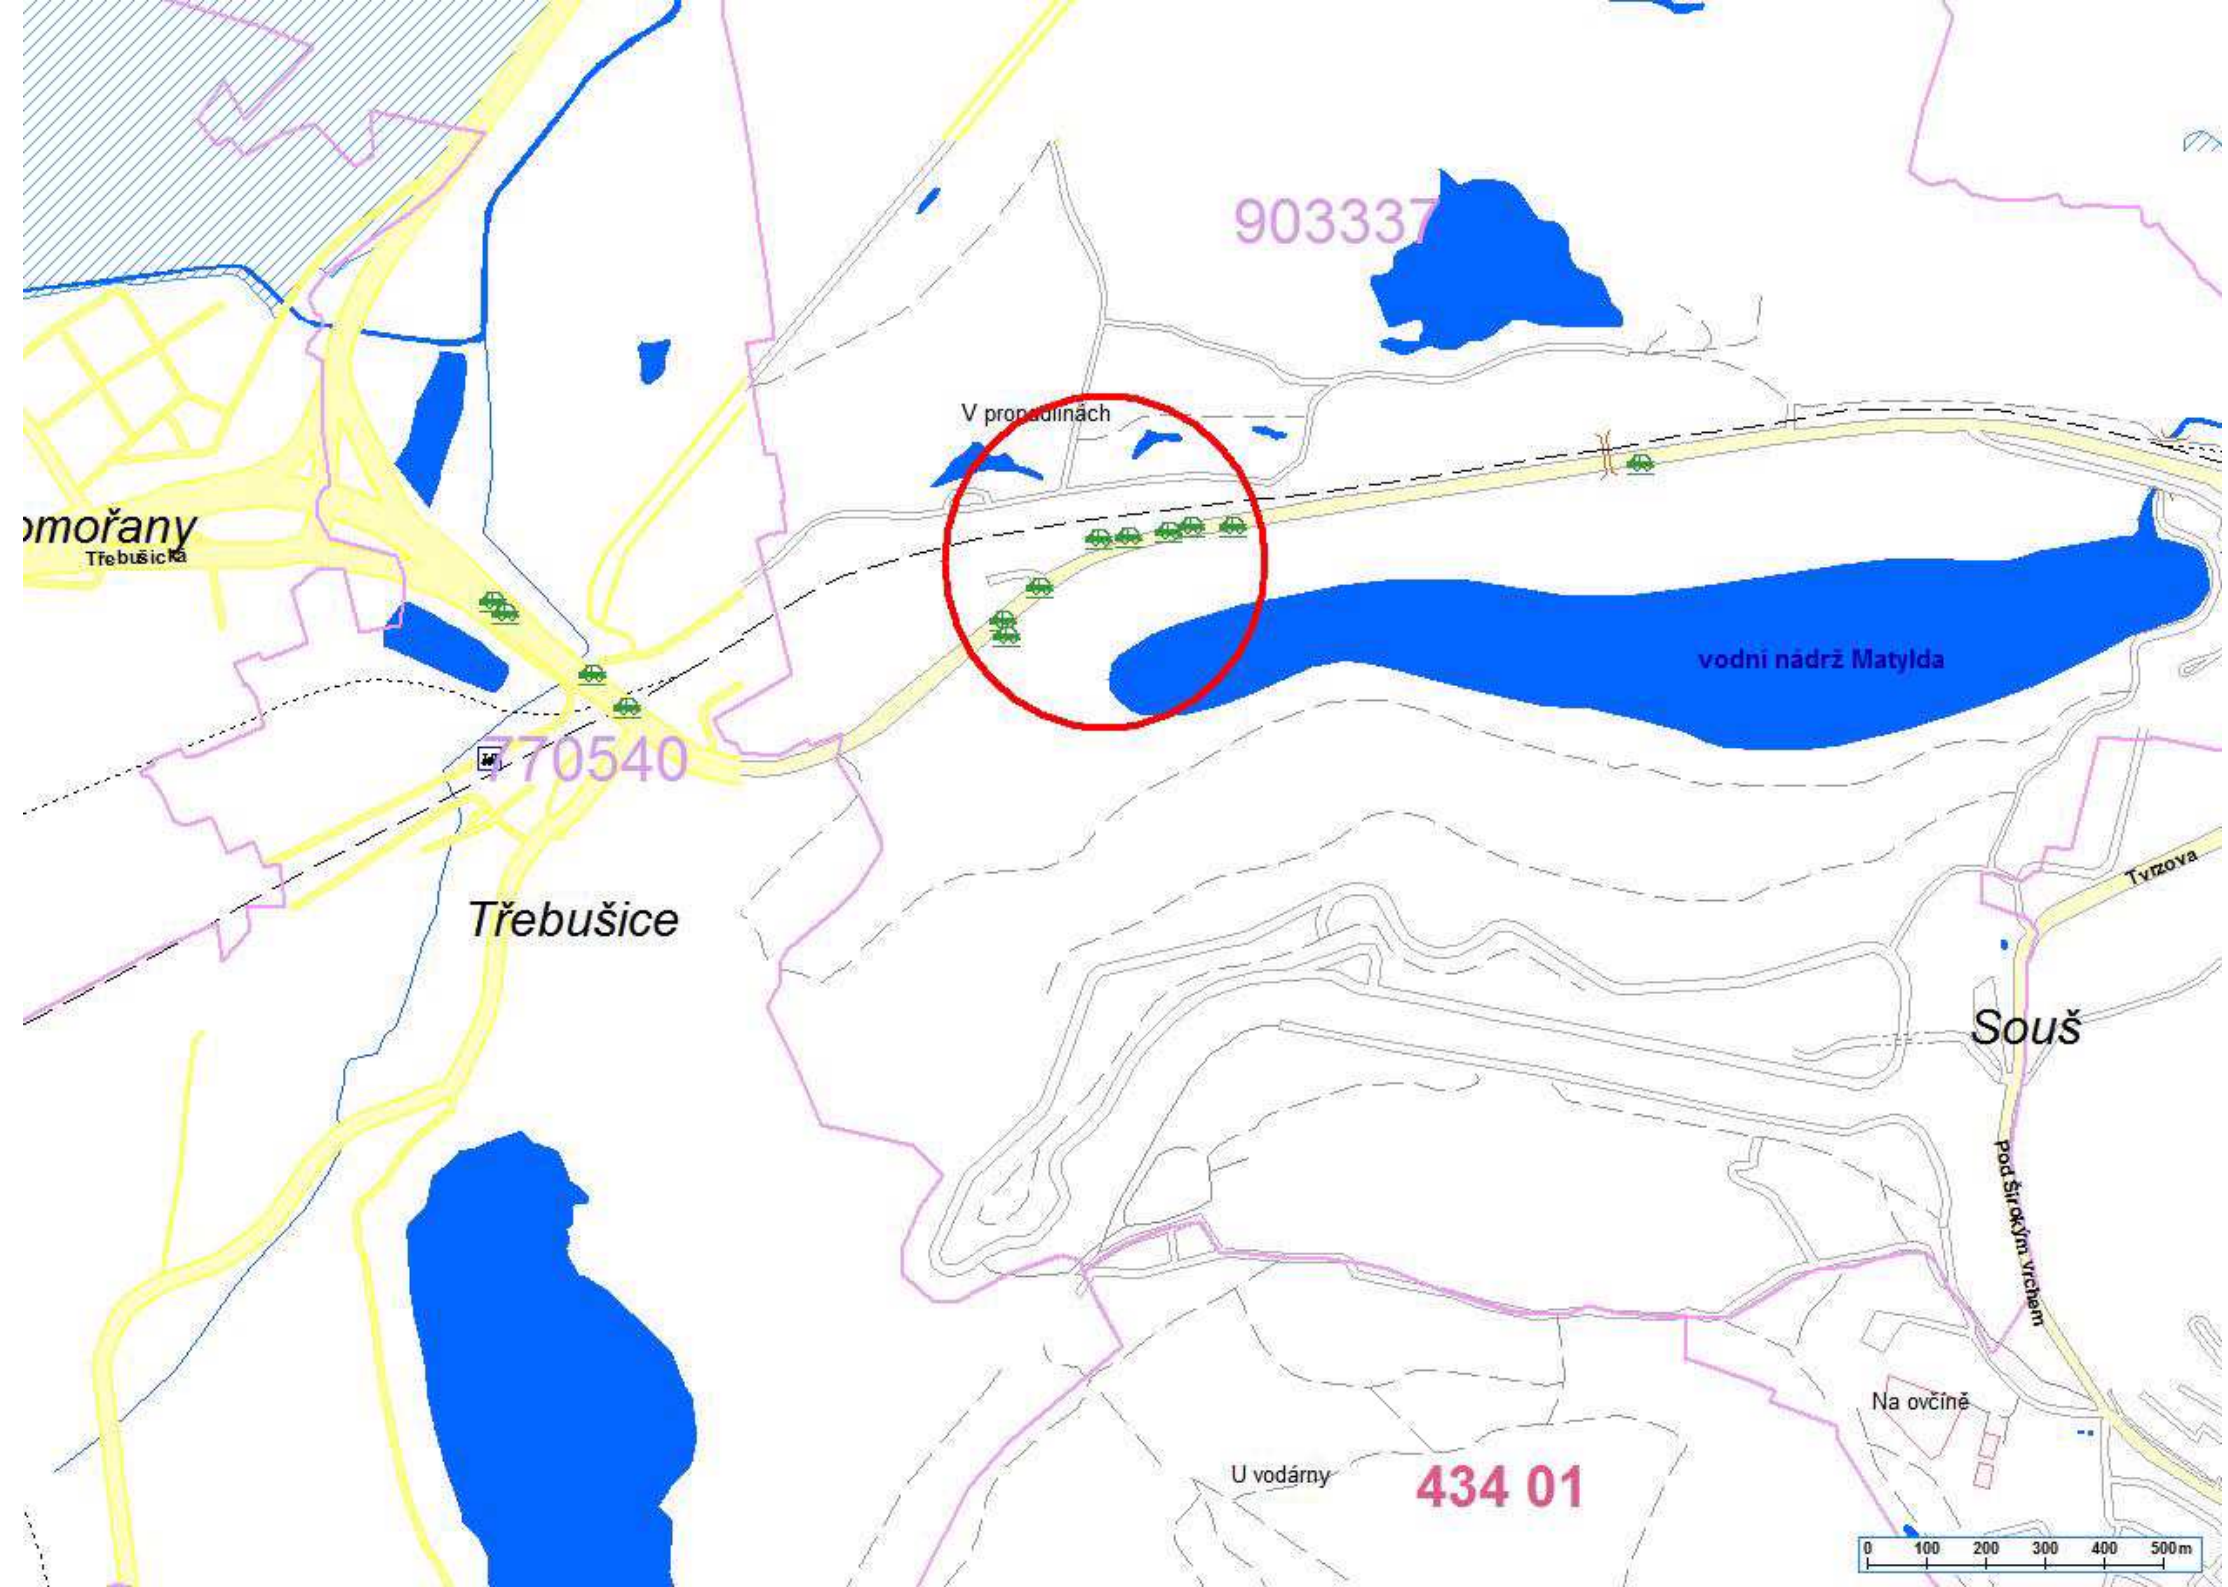

Ervěnice

668893

Komořany
Třebušice

Třebušice

770540

vodní nádrž Matylda

kampa Matylda

Národního odboje

Tvrdova

28. října

Hraniční

DAEWOO

OMV

Josefa Mánesa

9. května

Nová Hraniční

Na Novém světě

hotel pro psy

pod Hněvínem

Na Novém světě

Hněvín

hrad Hněvín

Souš

Pod širokým světem

Pod Strání

Na Novém světě

Hřadič

pod Hněvínem

Na Novém světě

Hřadič

vod.

vod.