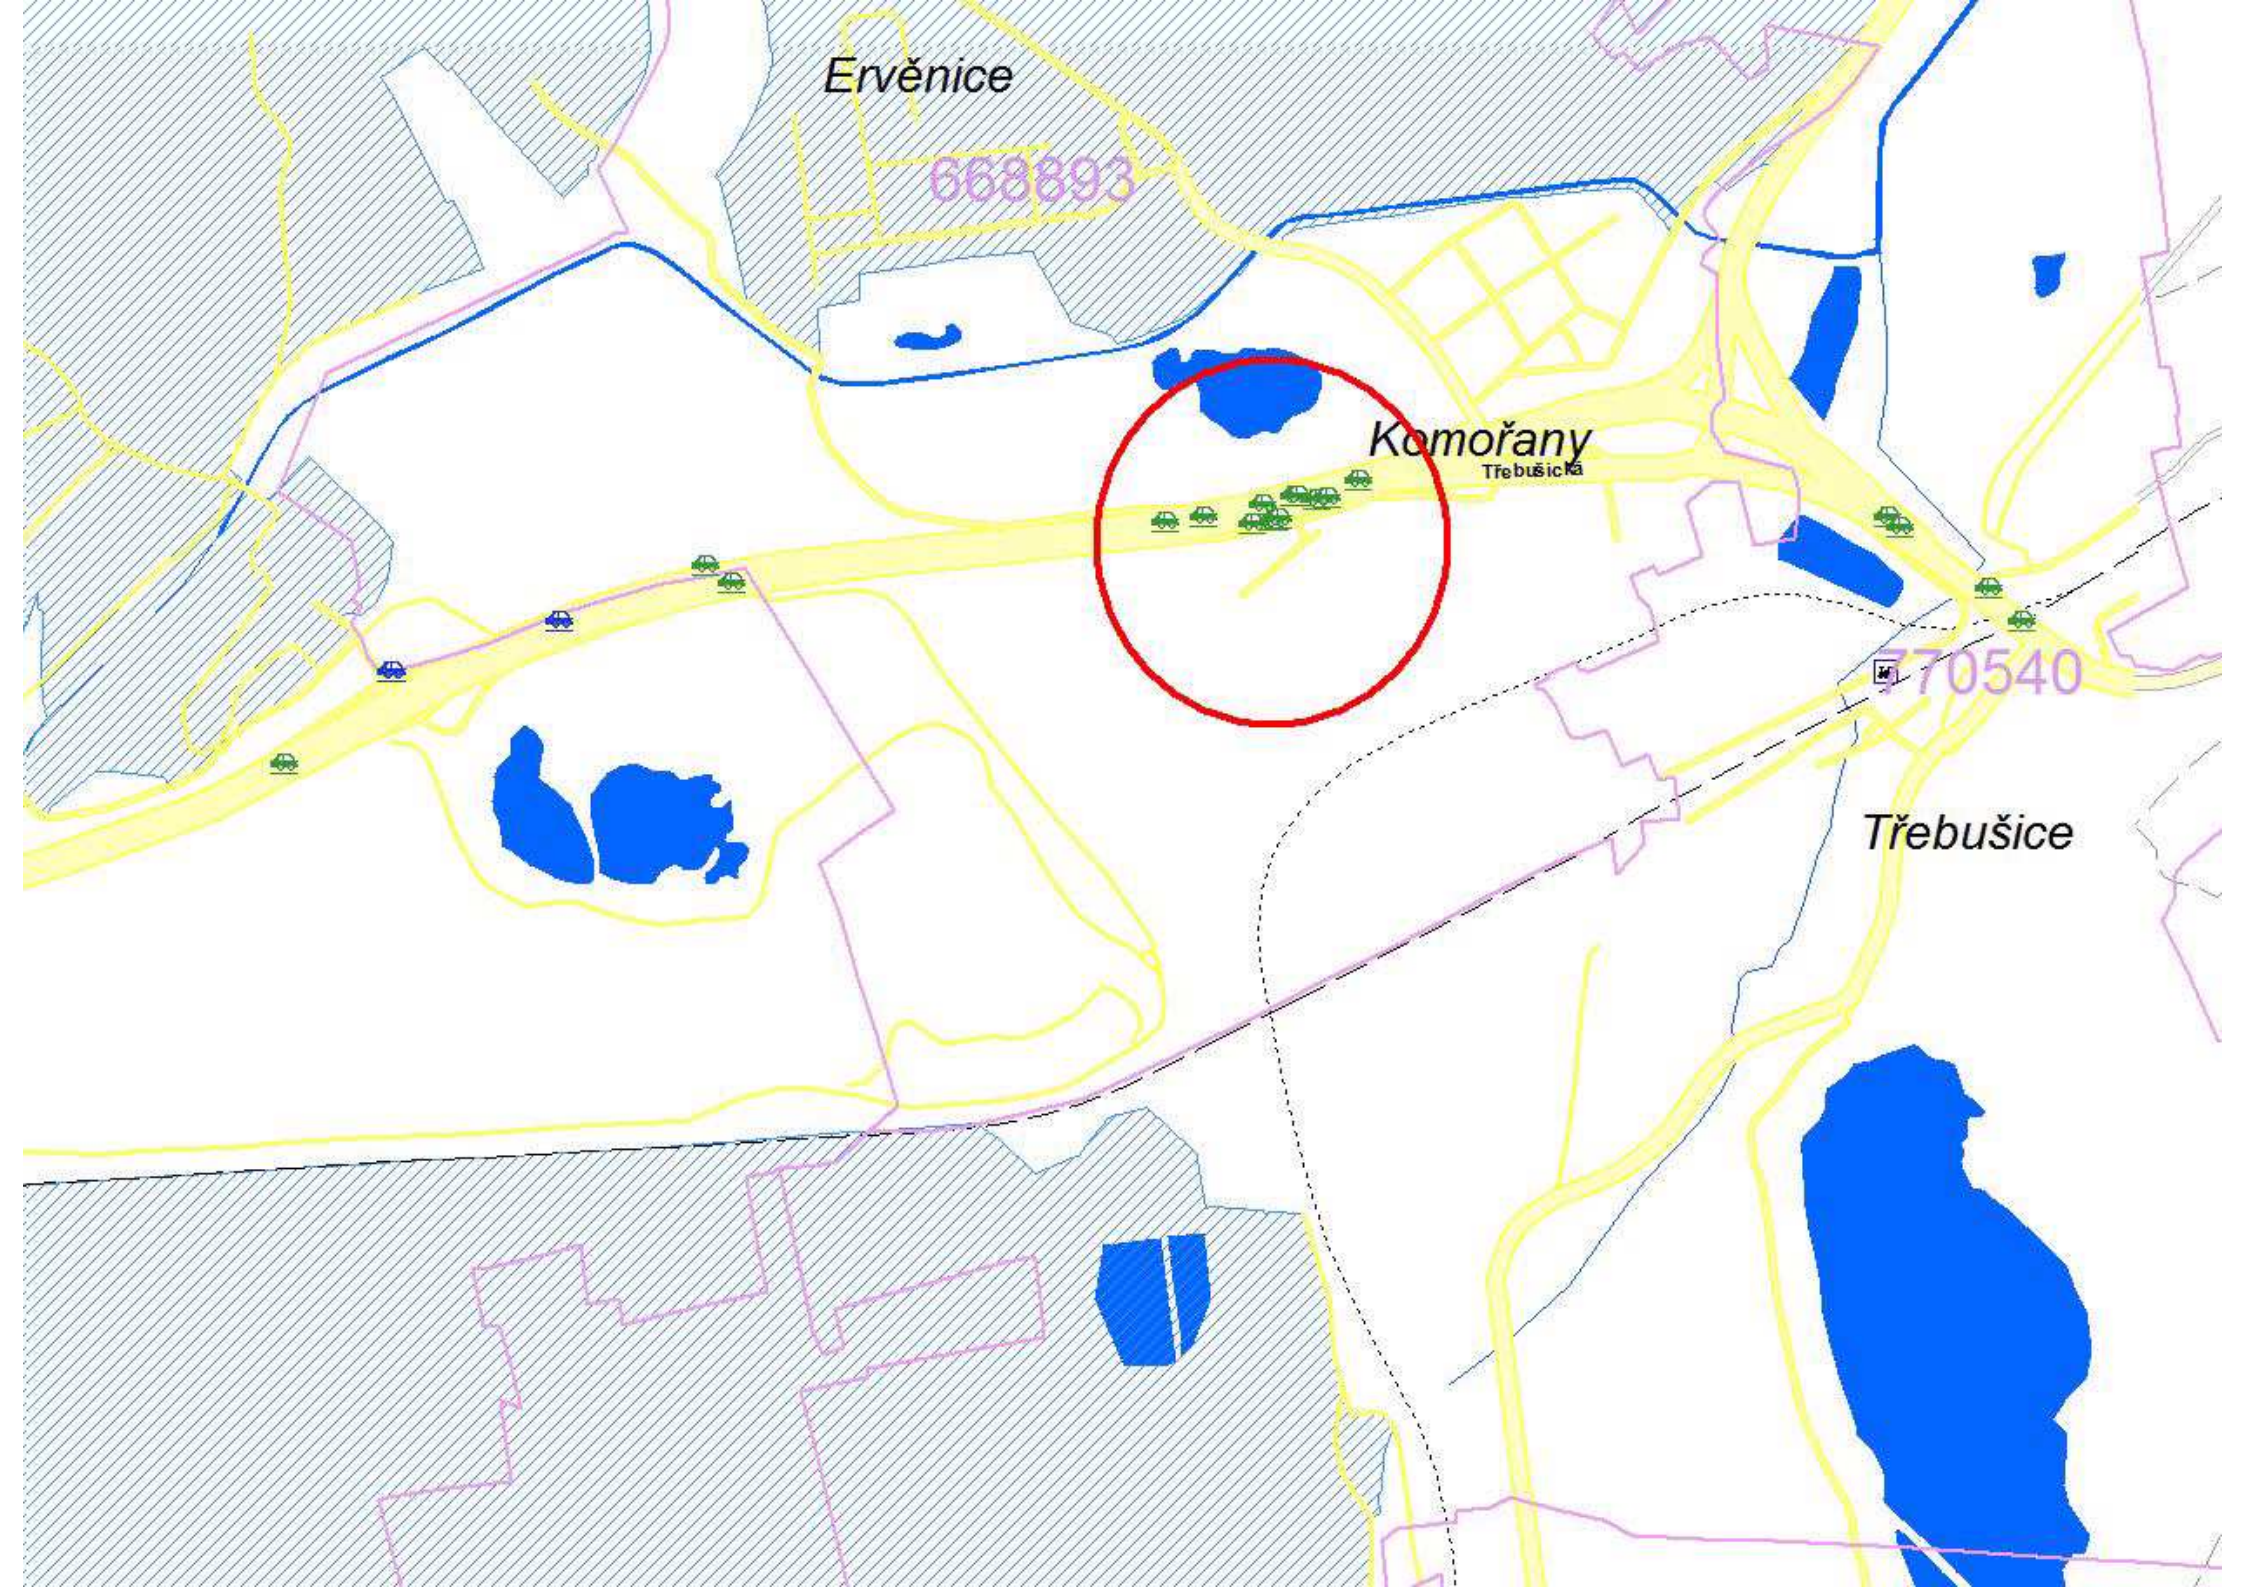

Ervěnice

668893

Komořany
Třebušice

Třebušice

770540

vodní nádrž Matylda

kampa Matylda

Národního odboje

Tvrdova

28. října

Hraniční

DAEWOO

OMV

Josefa Mánesa

9. května

Nová Hraniční

Na Novém světě

hotel pro psy

pod Hněvínem

Na Novém světě

Hněvín

hrad Hněvín

Souš

Pod širokým světem

Pod Strání

Na Novém světě

Hřadič

pod Hněvínem

Na Novém světě

Hřadič

vod.

vod.