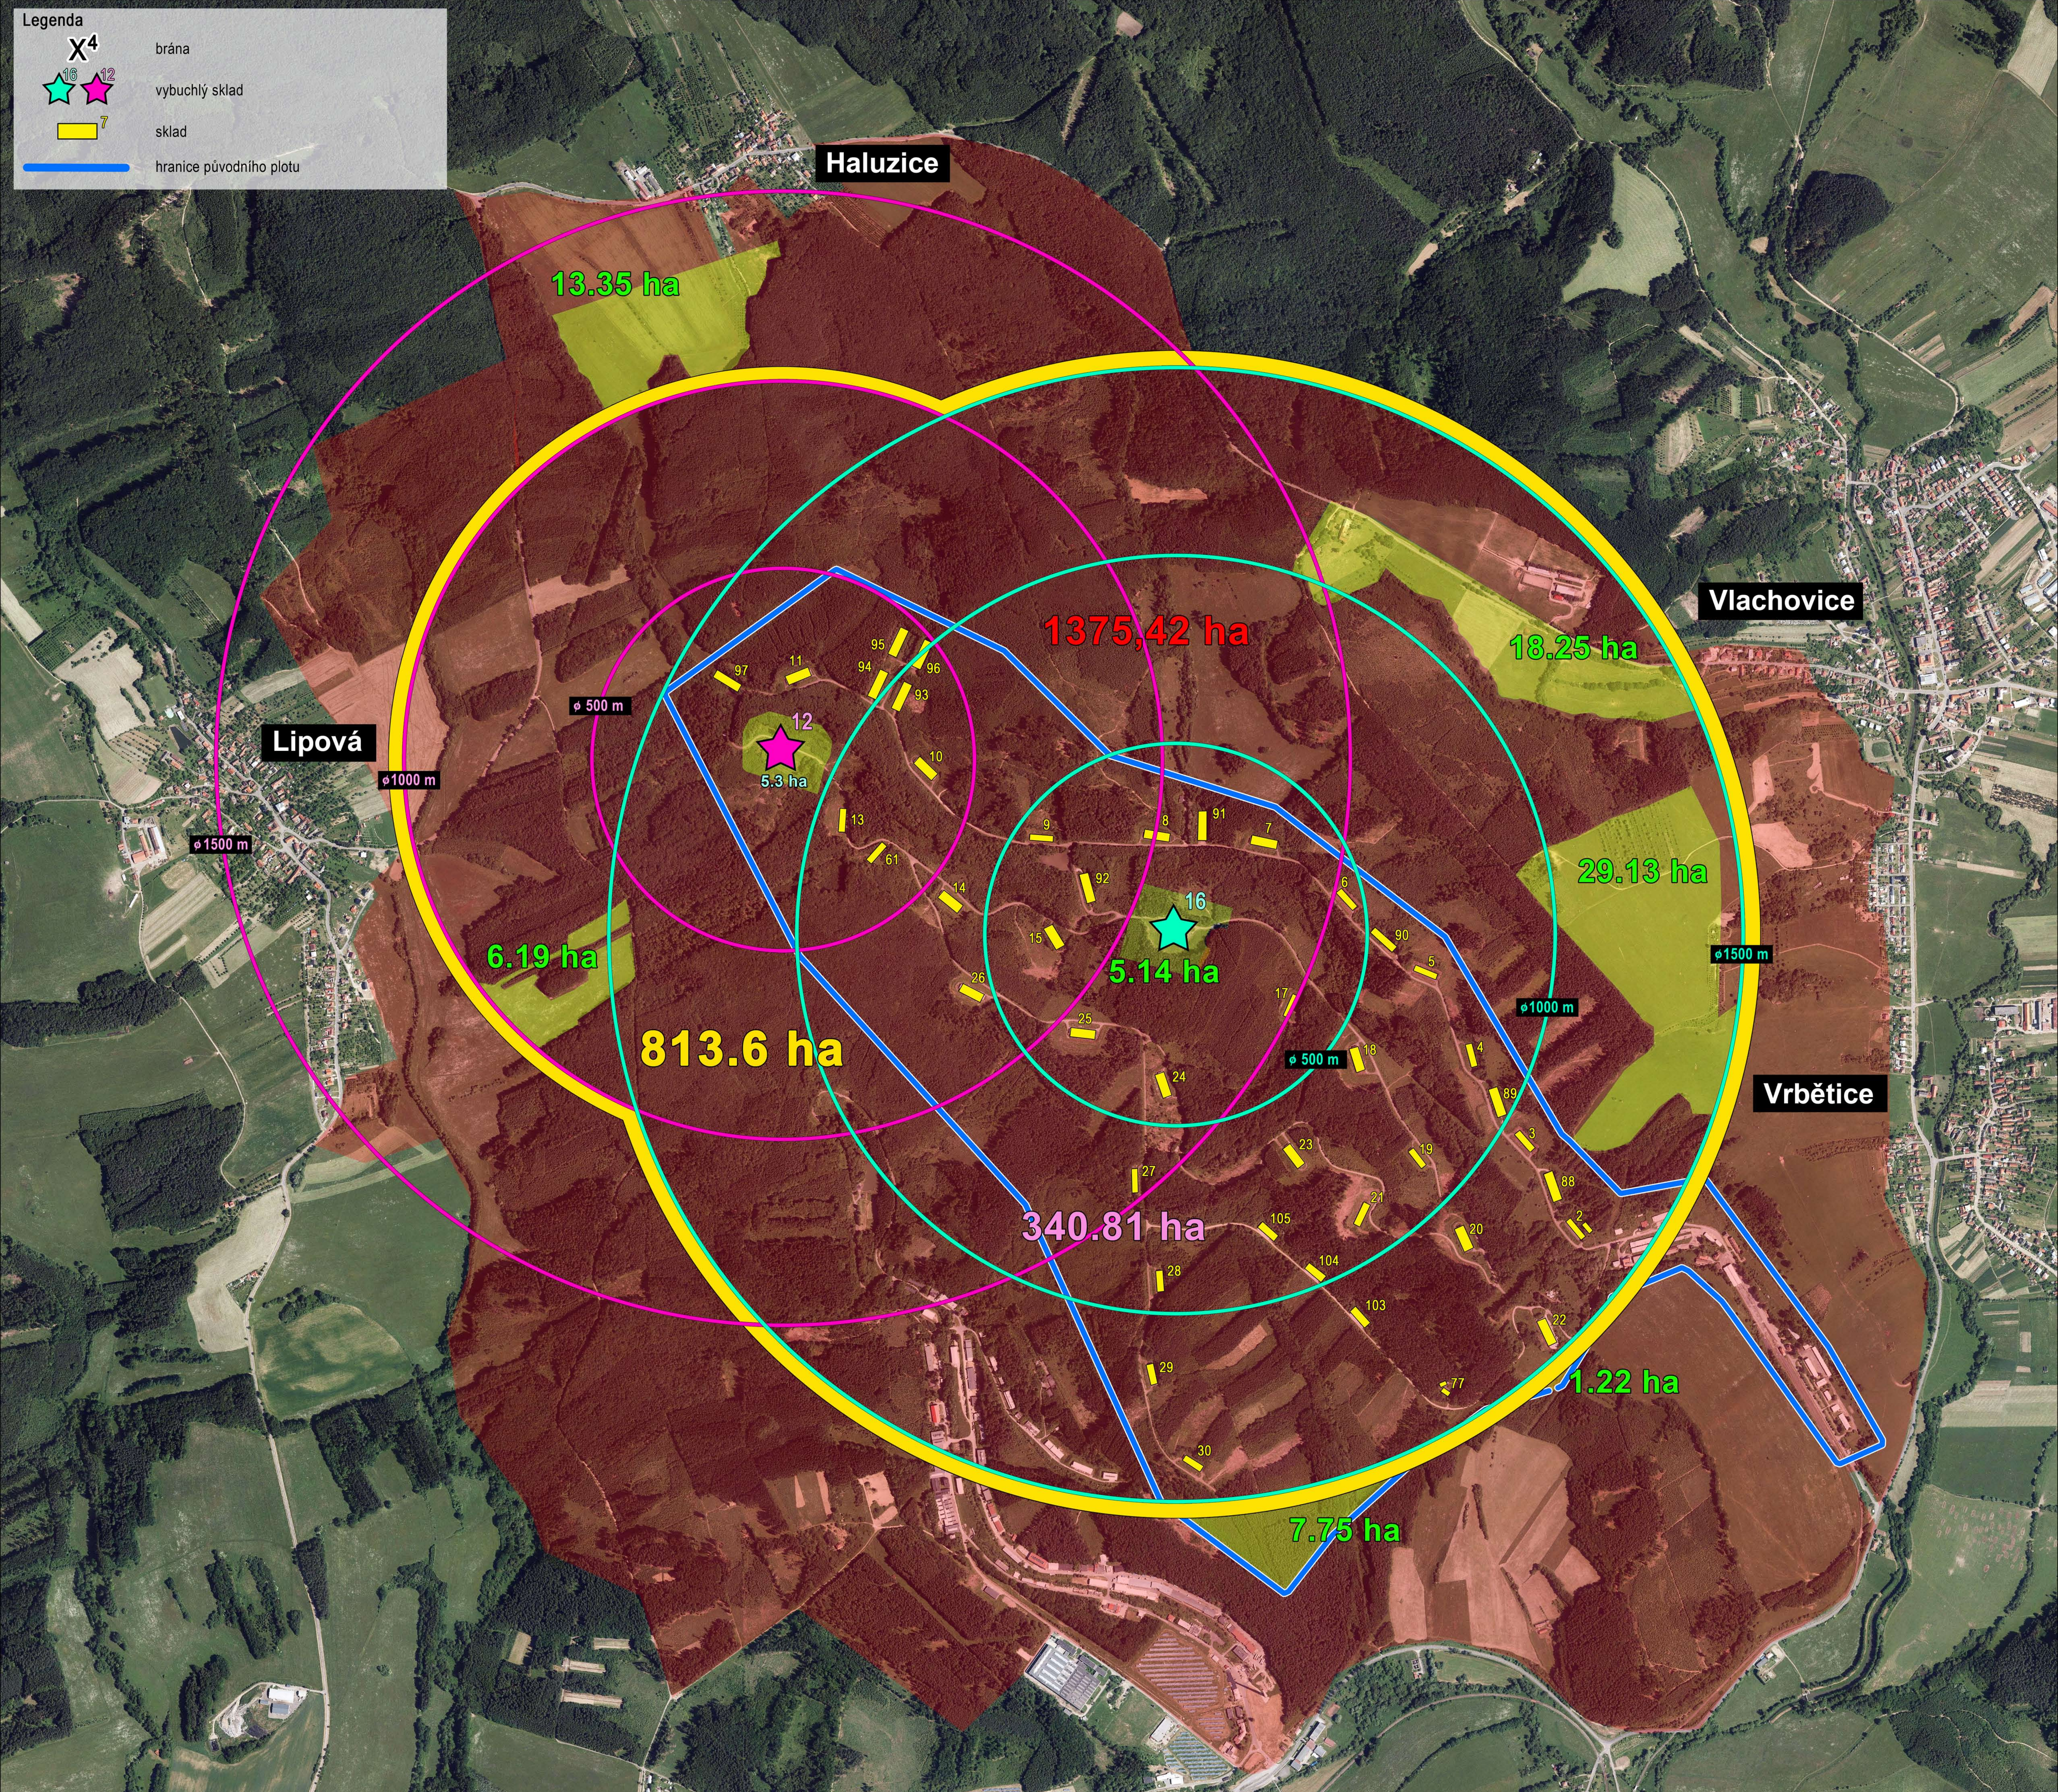

**Legenda**

-  brána
-   vybuchlý sklad
-  sklad
-  hranice původního plotu

13.35 ha

1375,42 ha

18.25 ha

Lipová

Vlachovice

φ 500 m

φ 1000 m

φ 1500 m

6.19 ha

29.13 ha

φ 1500 m

813.6 ha

Vrbětice

5.14 ha

340.81 ha

φ 1000 m

φ 500 m

1.22 ha

7.75 ha