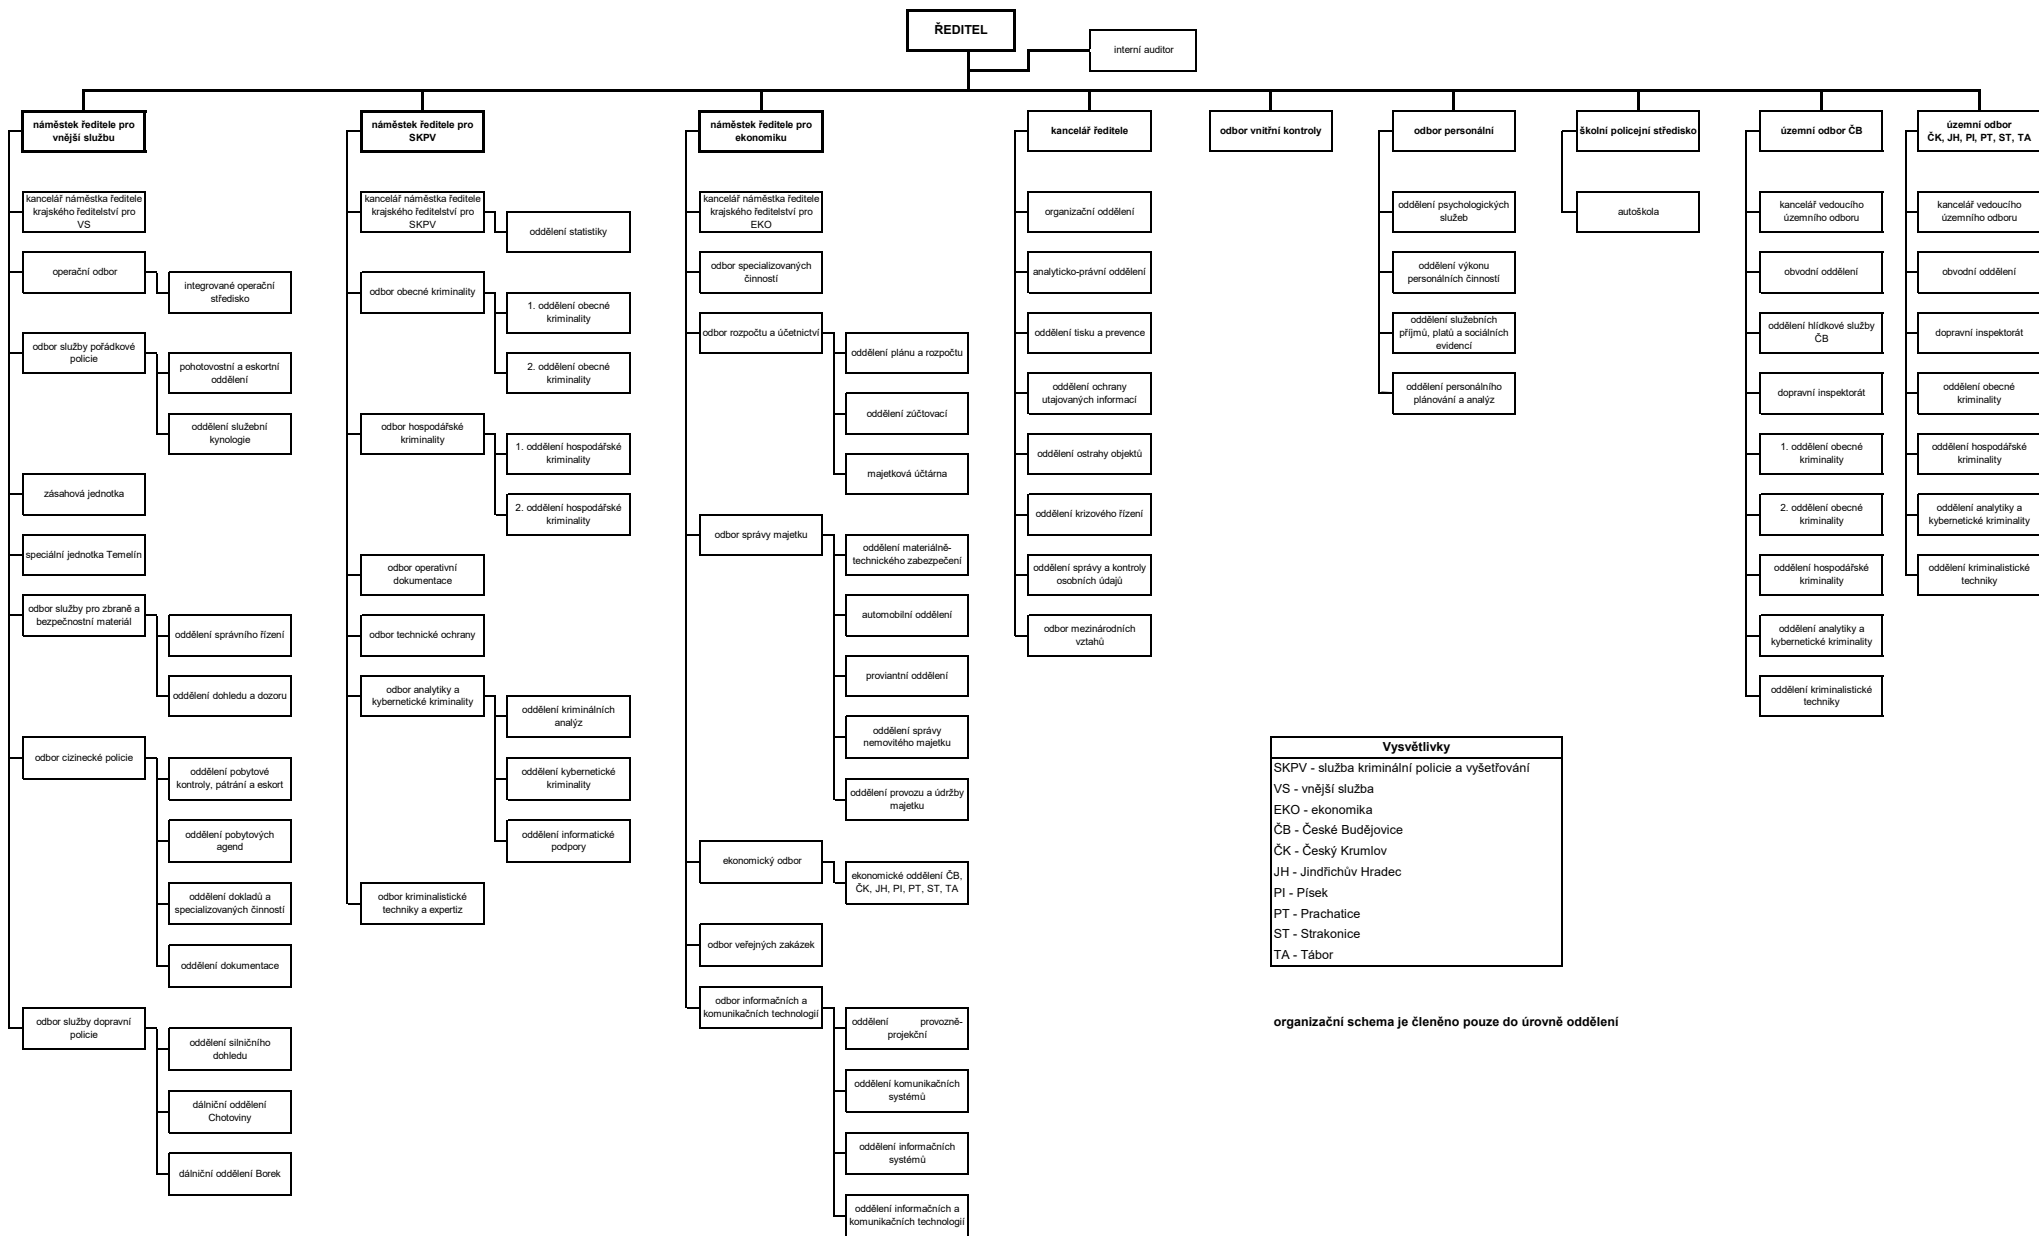

Organizační schéma Krajského ředitelství policie Jihočeského kraje

Vysvětlivky	
SKPV	- služba kriminální policie a vyšetřování
VS	- vnější služba
EKO	- ekonomika
ČB	- České Budějovice
ČK	- Český Krumlov
JH	- Jindřichův Hradec
PI	- Písek
PT	- Prachalice
ST	- Strakonice
TA	- Tábor

organizační schéma je členěno pouze do úrovně oddělení