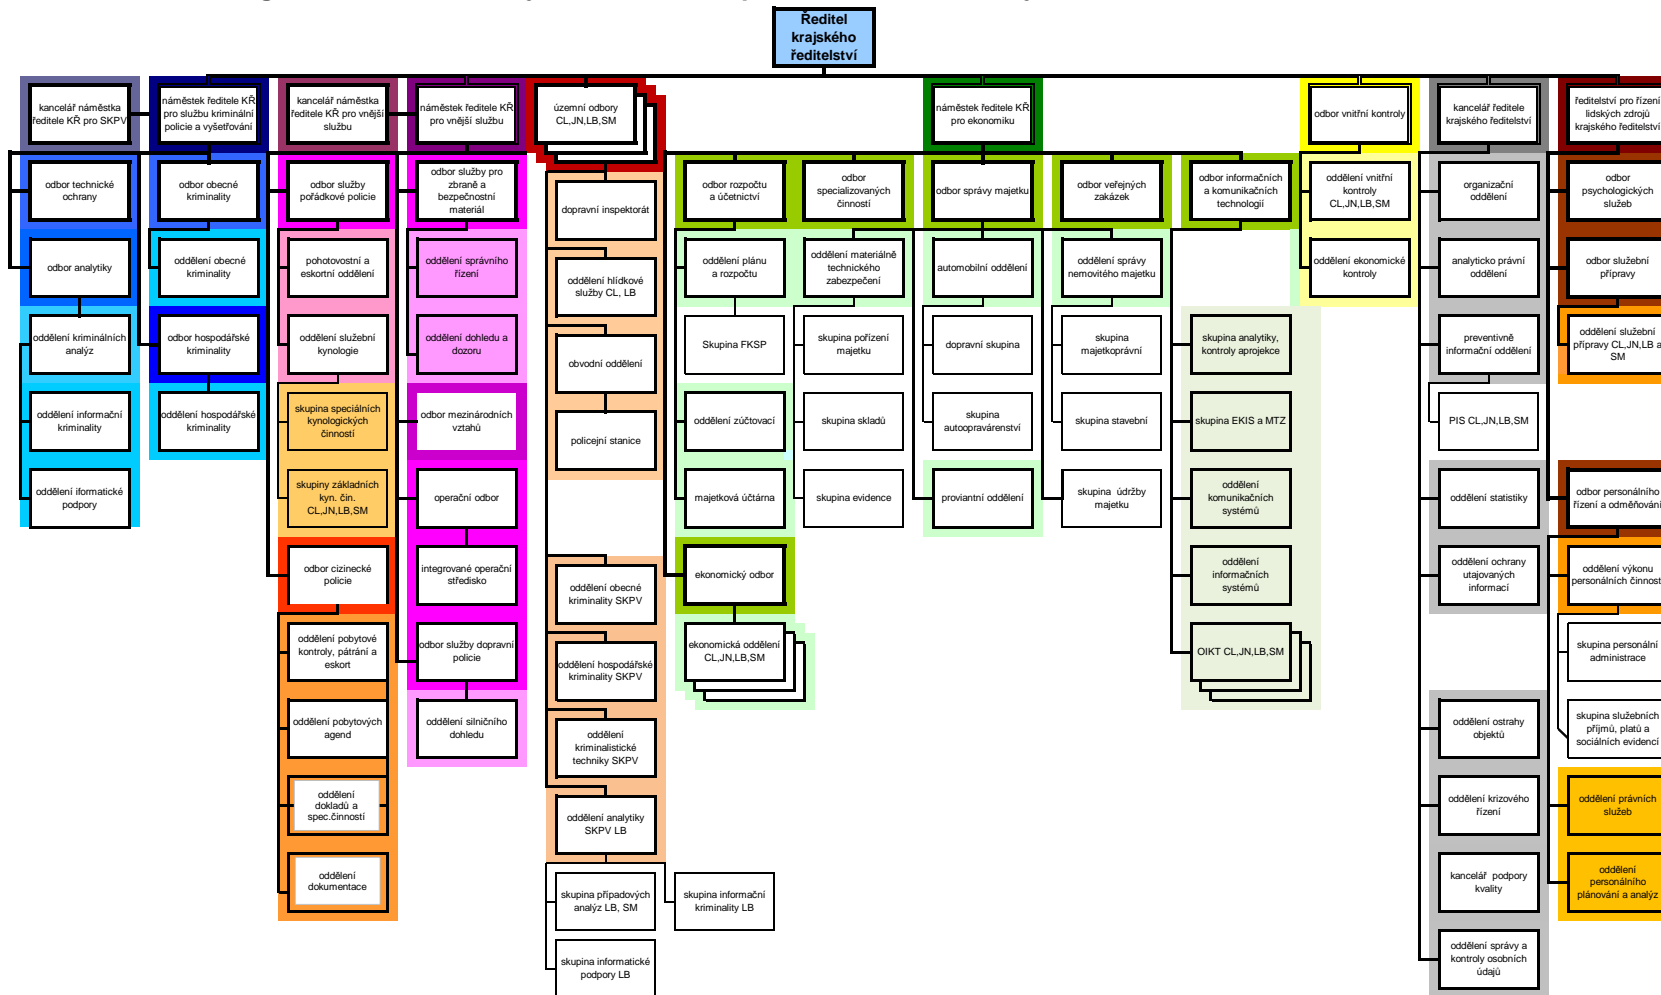

Organizační schéma Krajského ředitelství policie Libereckého kraje

Legenda:	
„KR“	znamená „krajské ředitelství“
„SKPV“	znamená „služba kriminální policie a vyšetřování“
„OIKT“	znamená „oddělení informačních a komunikačních technologií“
„PIS“	znamená „preventivně informační skupina“
„FKSP“	znamená „fond kulturních a sociálních potřeb“
„CL,JN,LB,SM“	znamená názvy měst dle dislokace