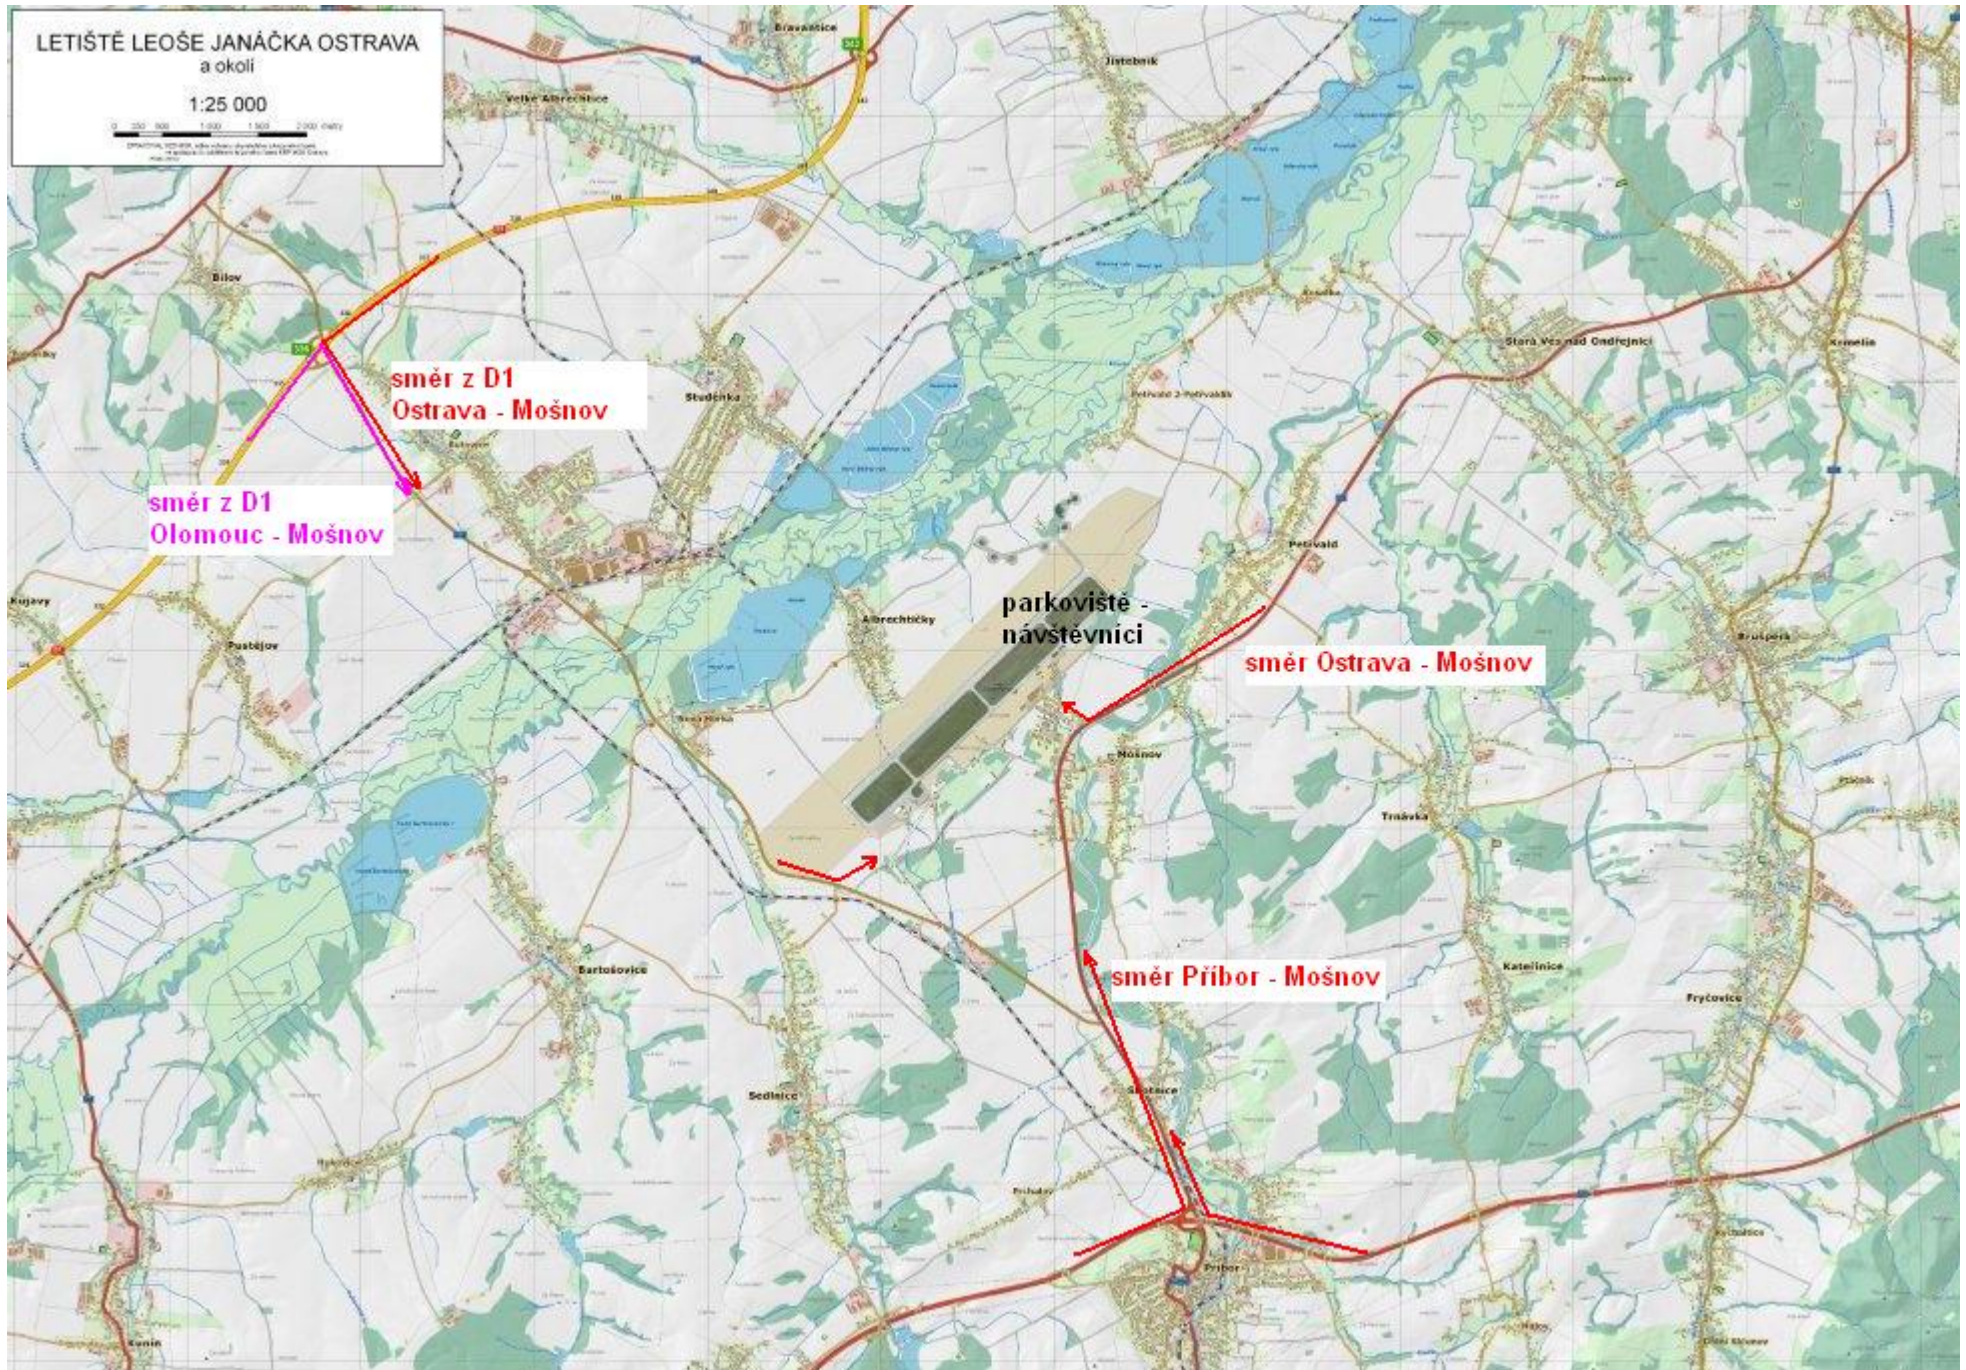

LETIŠTĚ LEOŠE JANÁČKA OSTRAVA
a okolí

1:25 000

směr z D1
Ostrava - Mošnov

směr z D1
Olomouc - Mošnov

parkoviště -
návštěvnicki

směr Ostrava - Mošnov

směr Příbor - Mošnov