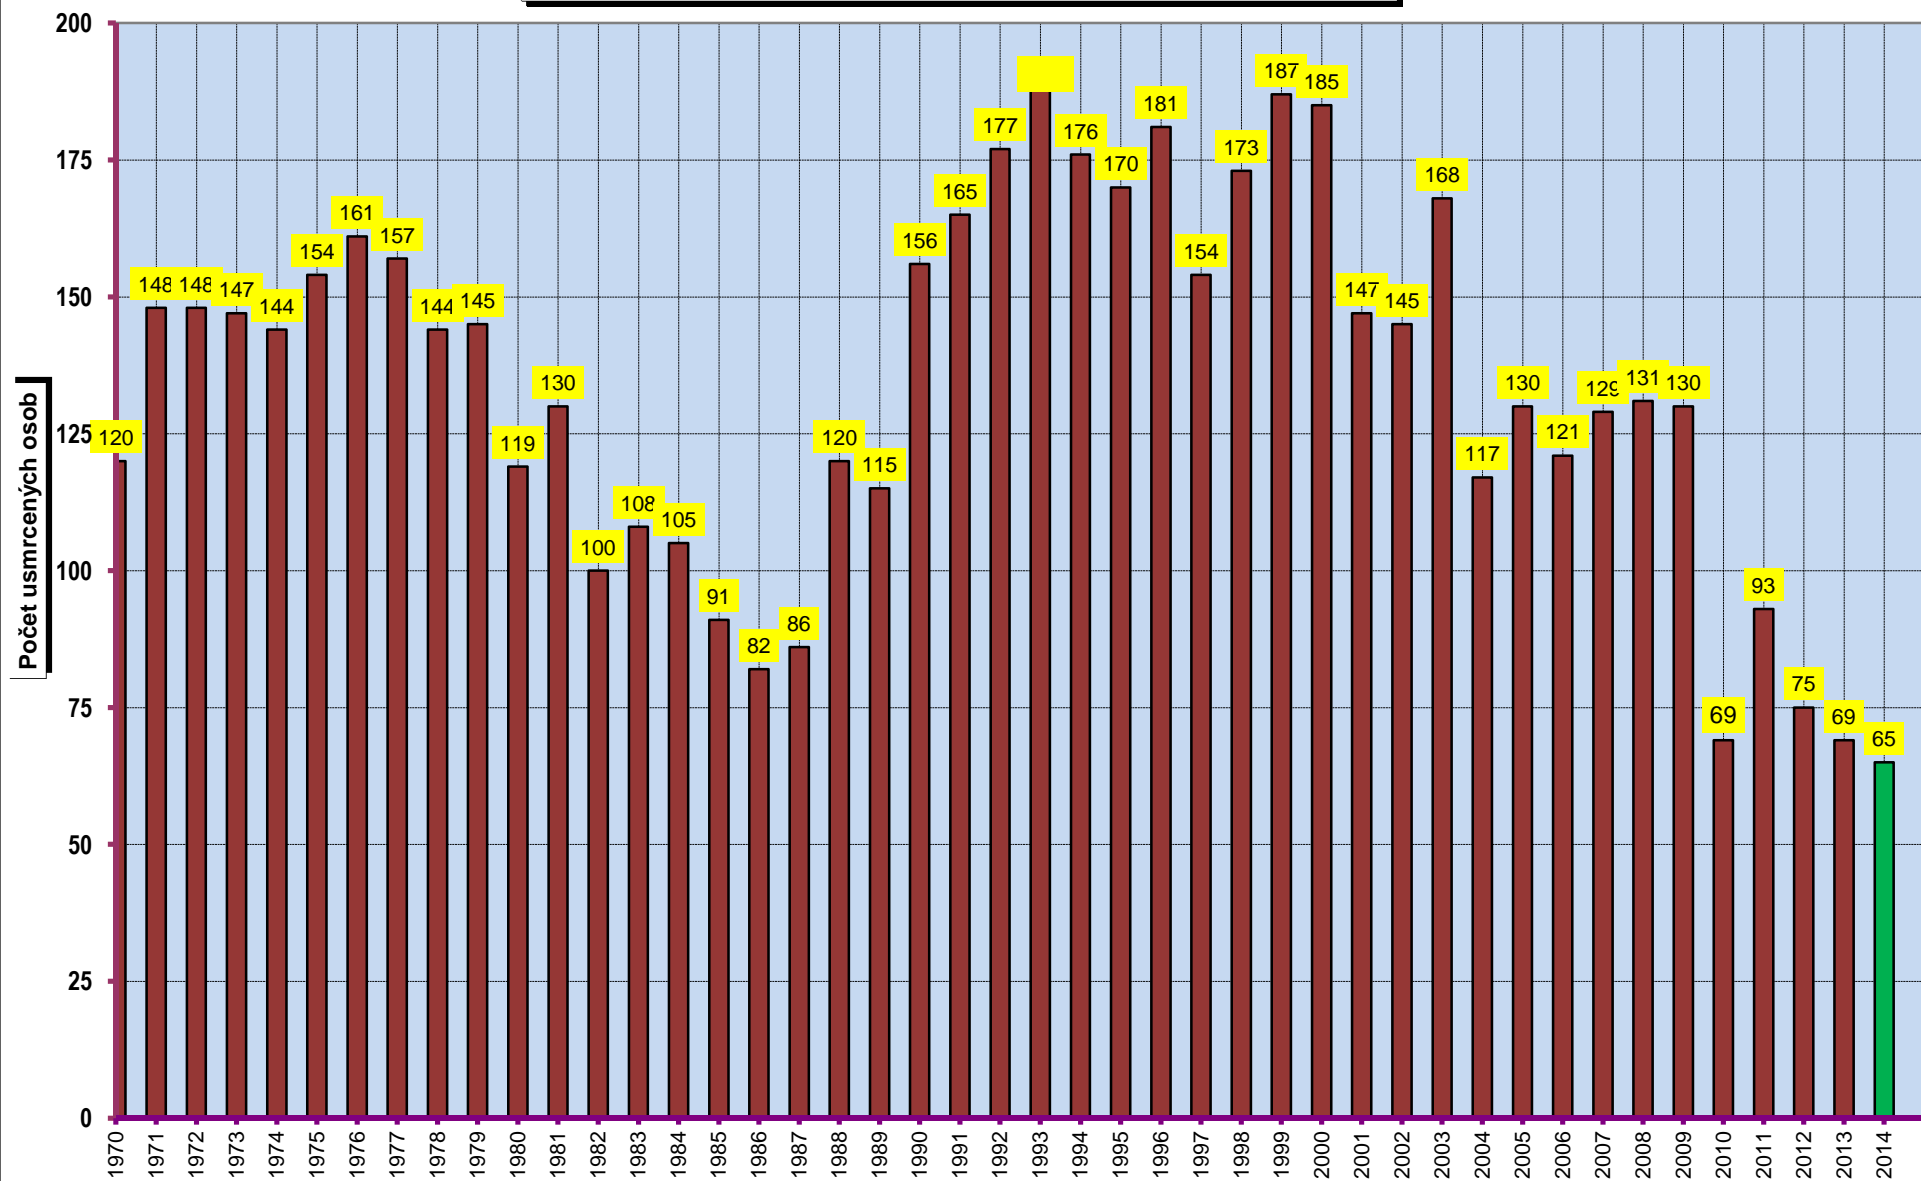

Vývoj počtu nehod a jejich následků za období leden až únor, trend od roku 1990

Vývoj počtu usmrcených osob za období leden až únor, trend od roku 1970

Počty usmrcených osob v krajích, leden - únor 2014

Nehody s následky na životě nebo zdraví v krajích leden - únor 2014

Porovnání počtu nehod po měsících - 2014

Porovnání usmrcených po měsících - 2014

Počet nehod v jednotlivých dnech týdne

Počet usmrcených v jednotlivých dnech týdne

usmrcené osoby podle věku v roce 2014 (2 měsíce)

Alkohol, kraje, podíl podle ‰ - leden - únor 2014