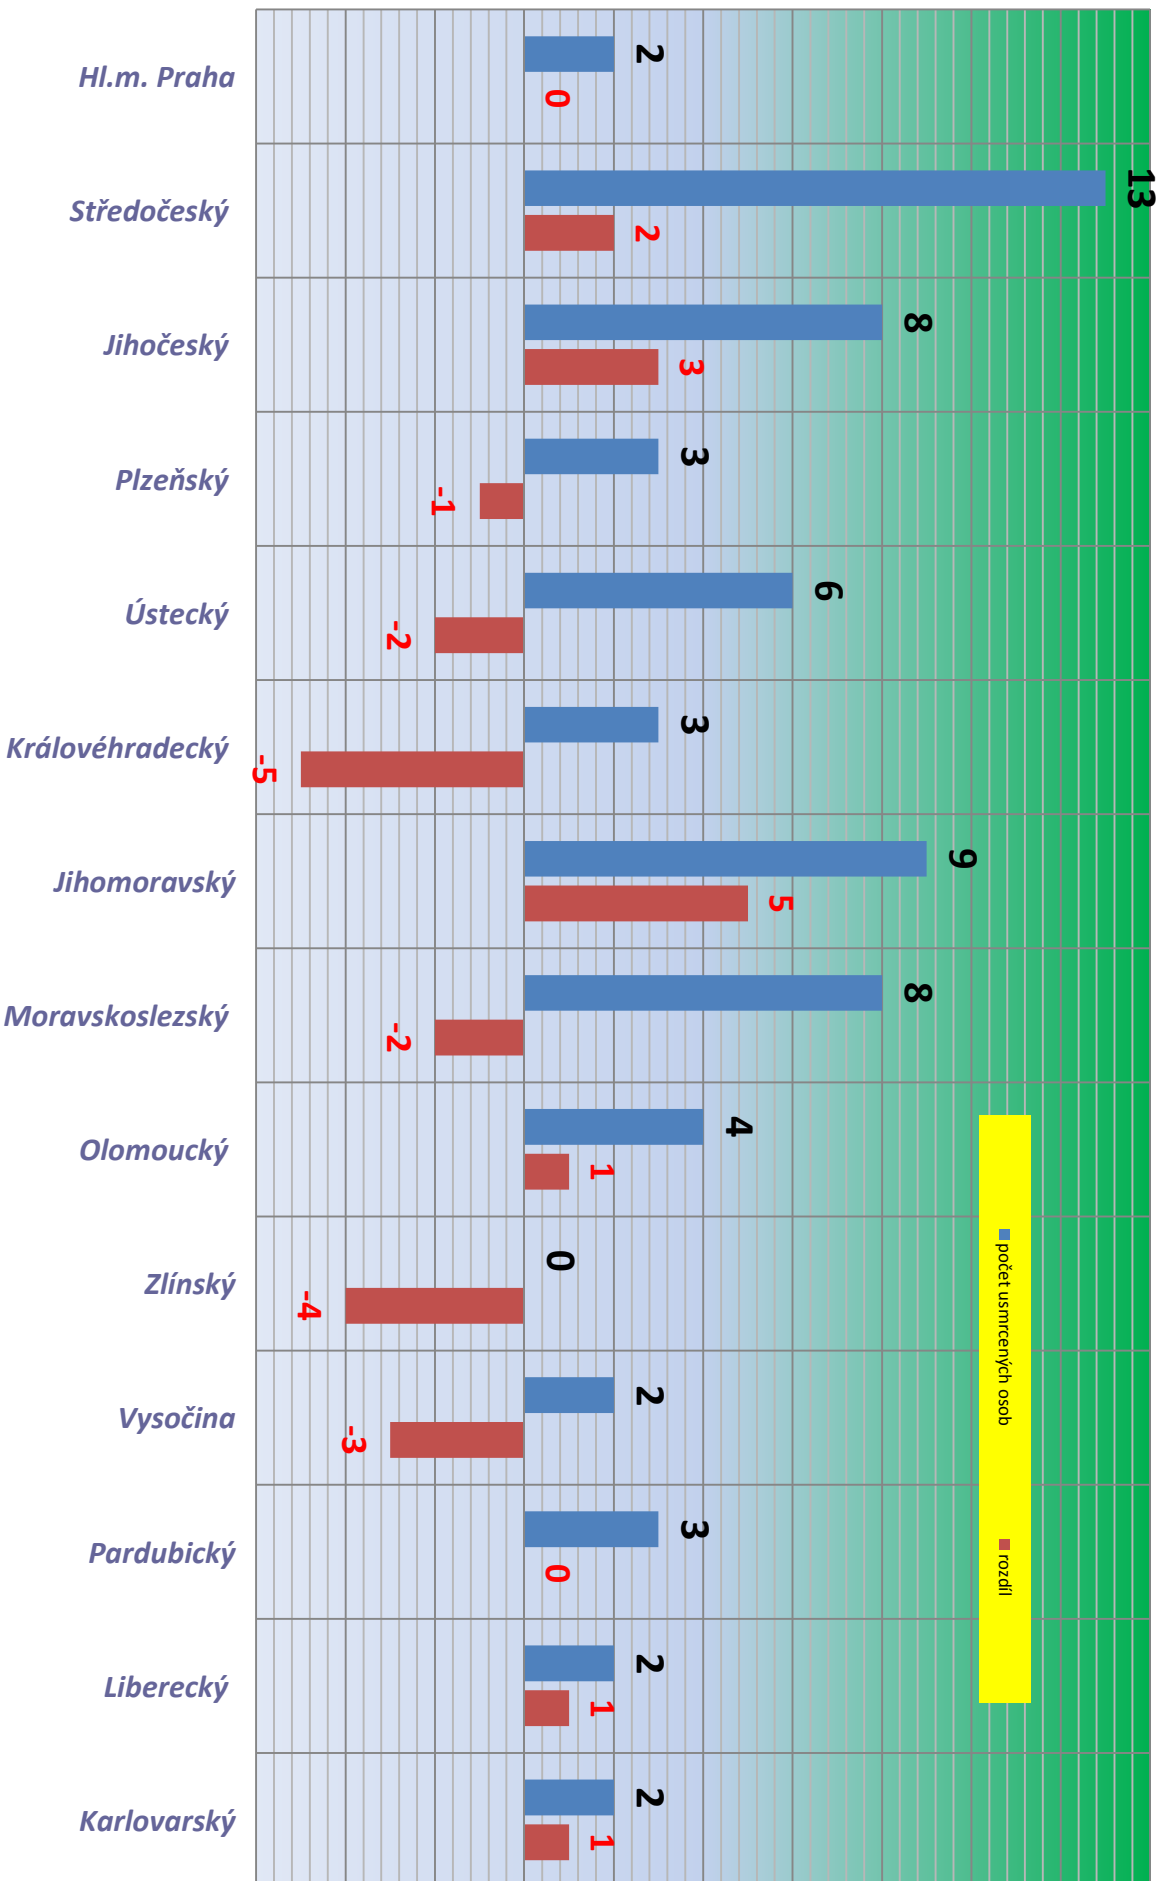

Vývoj počtu nehod a jejich následků za období leden až únor, trend od roku 1990

Vývoj počtu usmrcených osob za období leden až únor, trend od roku 1970

Počty usmrcených osob v krajích, leden - únor 2014

Nehody s následky na životě nebo zdraví v krajích leden - únor 2014

Porovnání počtu nehod po měsících - 2014

Porovnání usmrcených po měsících - 2014

Počet nehod v jednotlivých dnech týdne

Počet usmrcených v jednotlivých dnech týdne

usmrcené osoby podle věku v roce 2014 (2 měsíce)

Alkohol, kraje, podíl podle ‰ - leden - únor 2014