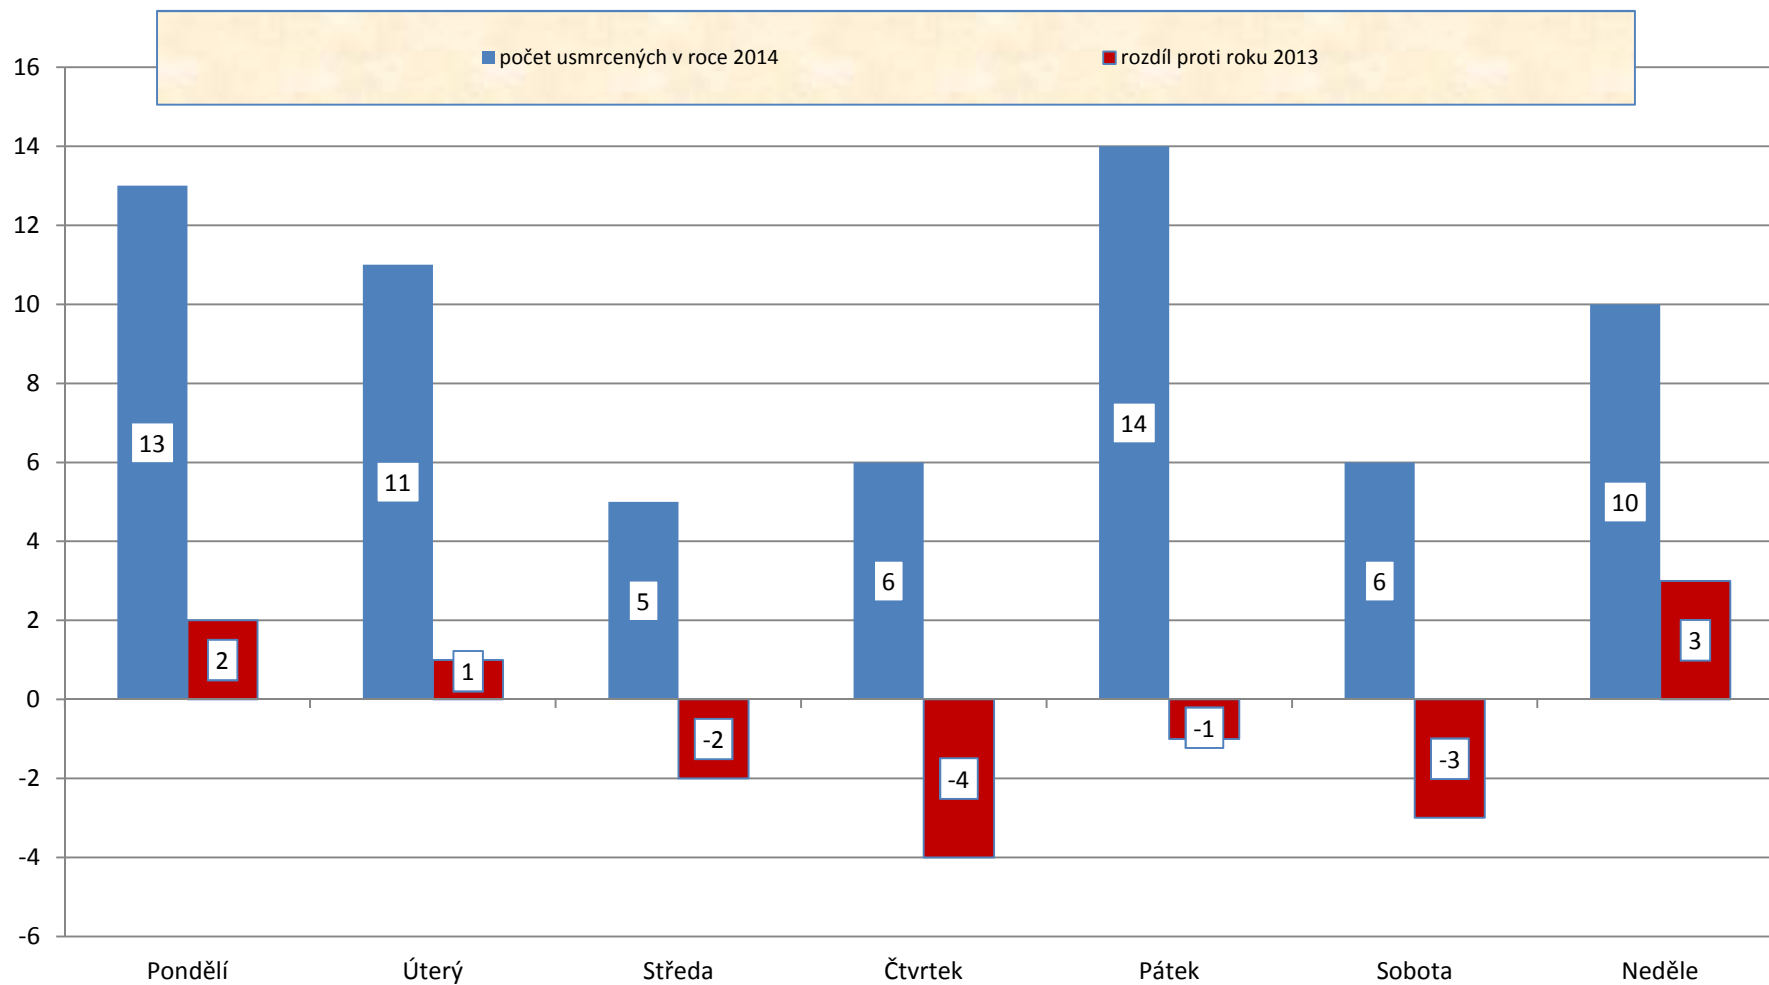

Vývoj počtu nehod a jejich následků za období leden až únor, trend od roku 1990

Vývoj počtu usmrcených osob za období leden až únor, trend od roku 1970

Počty usmrcených osob v krajích, leden - únor 2014

Nehody s následky na životě nebo zdraví v krajích leden - únor 2014

Porovnání počtu nehod po měsících - 2014

Porovnání usmrcených po měsících - 2014

Počet nehod v jednotlivých dnech týdne

Počet usmrcených v jednotlivých dnech týdne

usmrcené osoby podle věku v roce 2014 (2 měsíce)

Alkohol, kraje, podíl podle ‰ - leden - únor 2014