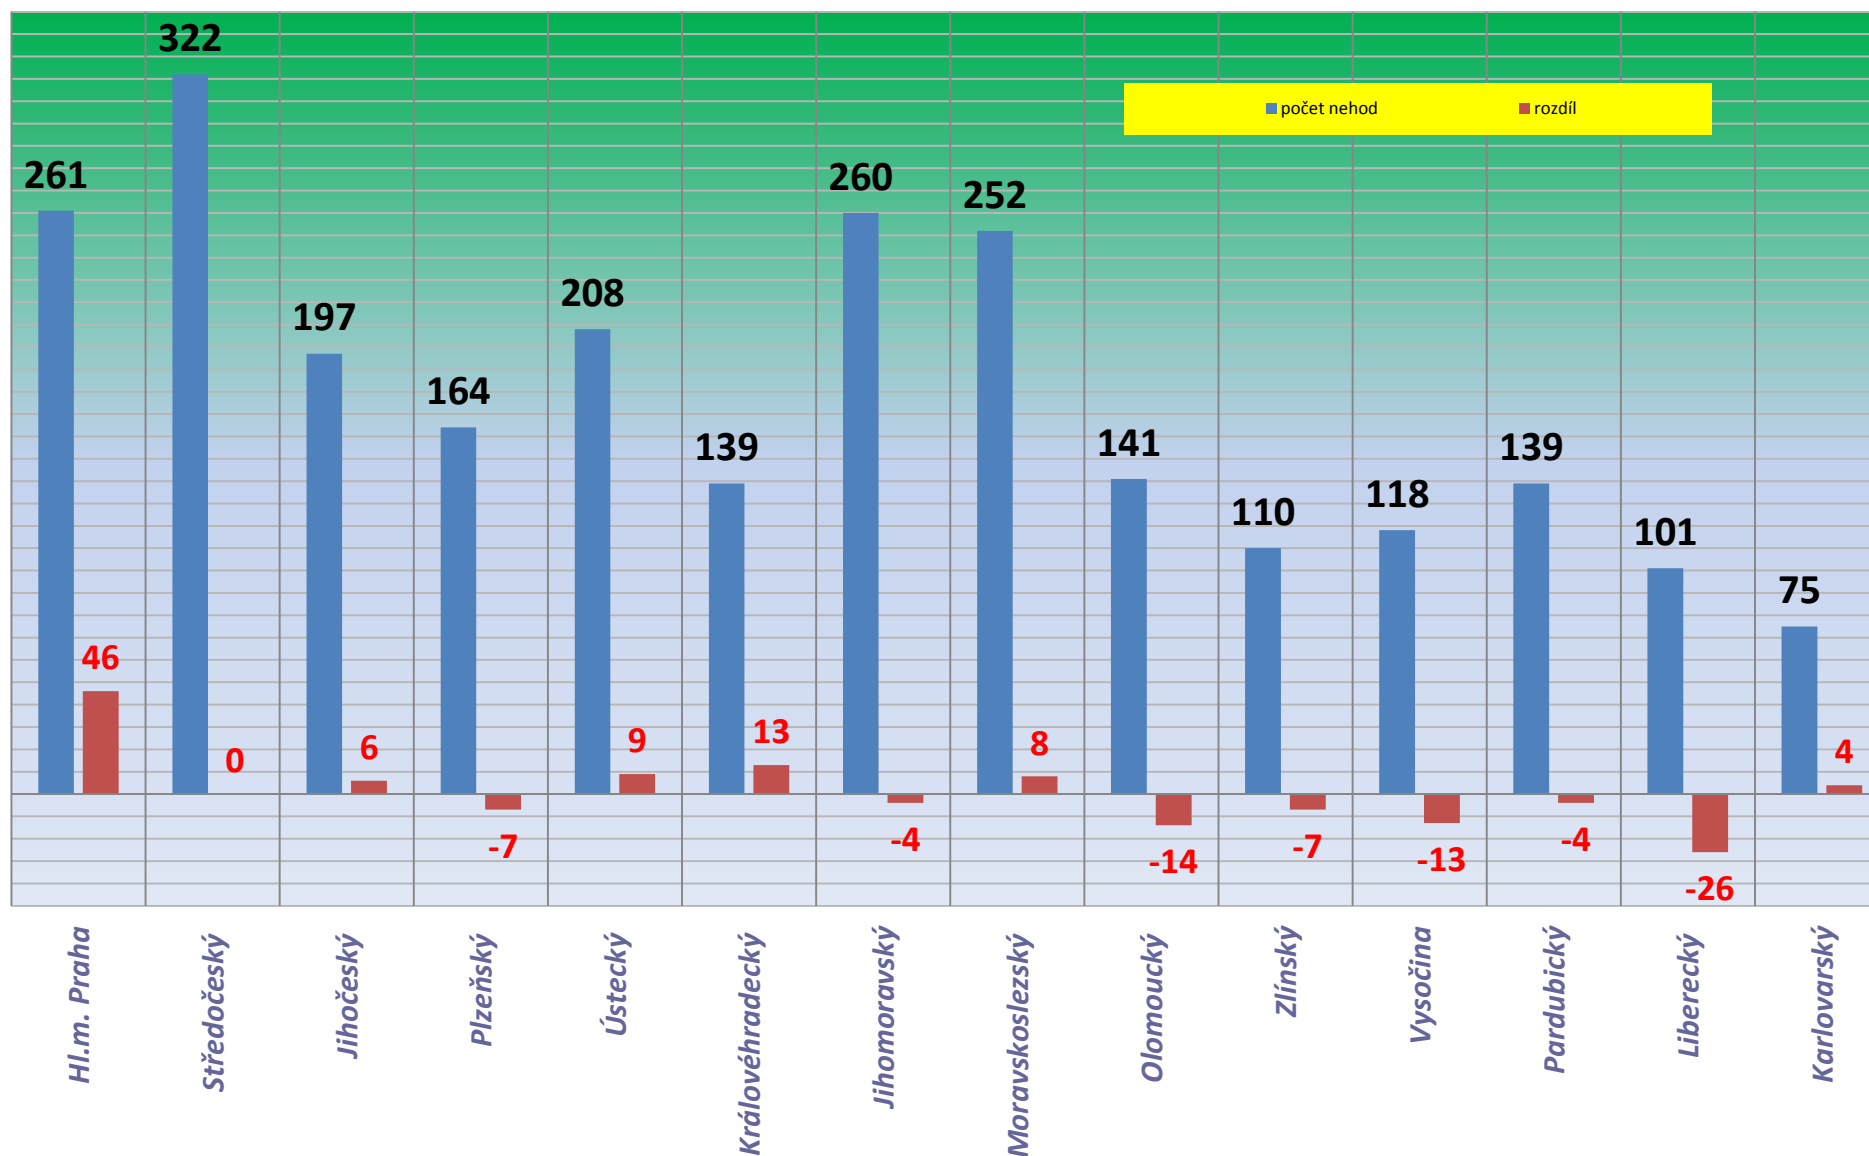

Vývoj počtu nehod a jejich následků za období leden až únor, trend od roku 1990

Vývoj počtu usmrcených osob za období leden až únor, trend od roku 1970

Počty usmrcených osob v krajích, leden - únor 2014

Nehody s následky na životě nebo zdraví v krajích leden - únor 2014

Porovnání počtu nehod po měsících - 2014

Porovnání usmrcených po měsících - 2014

Počet nehod v jednotlivých dnech týdne

Počet usmrcených v jednotlivých dnech týdne

usmrcené osoby podle věku v roce 2014 (2 měsíce)

Alkohol, kraje, podíl podle ‰ - leden - únor 2014