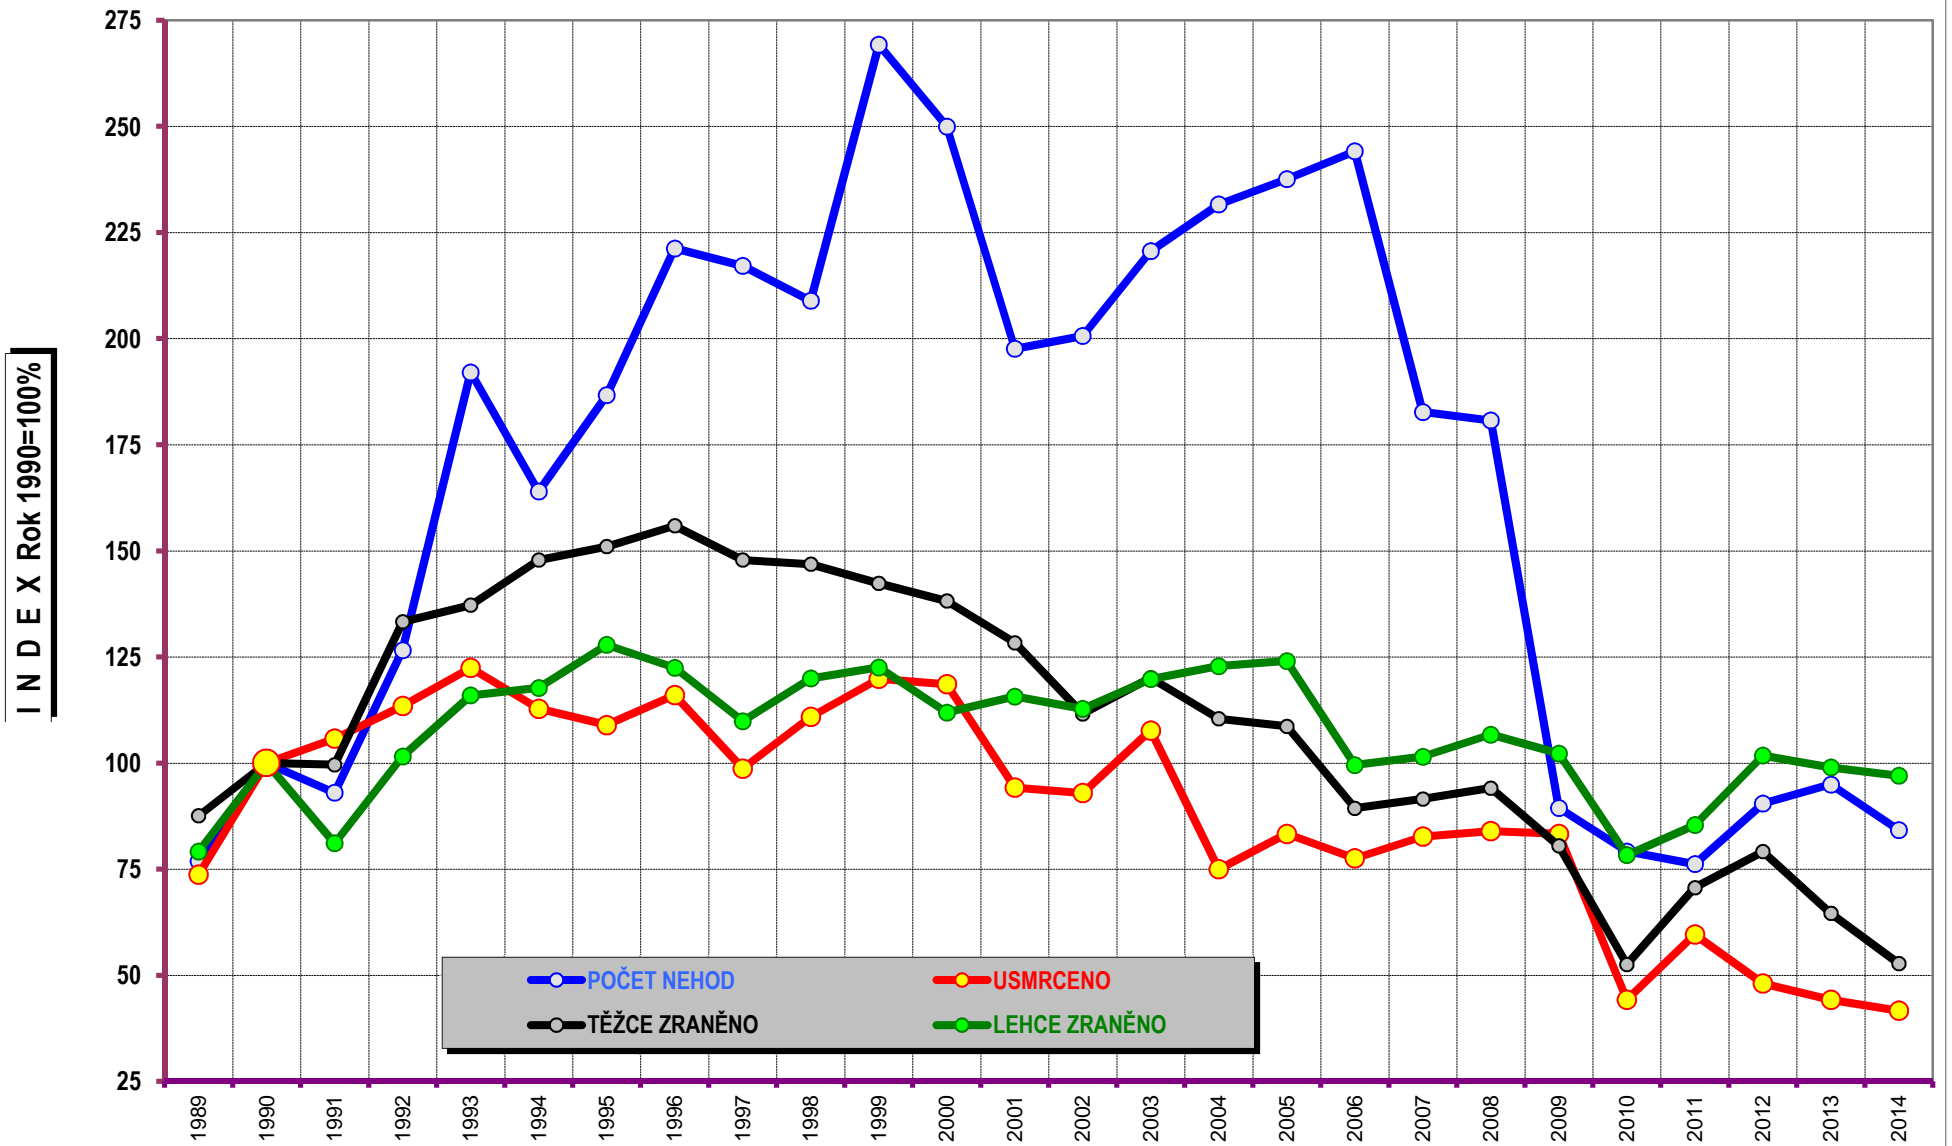

Vývoj počtu nehod a jejich následků za období leden až únor, trend od roku 1990

Vývoj počtu usmrcených osob za období leden až únor, trend od roku 1970

Počty usmrcených osob v krajích, leden - únor 2014

Nehody s následky na životě nebo zdraví v krajích leden - únor 2014

Porovnání počtu nehod po měsících - 2014

Porovnání usmrcených po měsících - 2014

Počet nehod v jednotlivých dnech týdne

Počet usmrcených v jednotlivých dnech týdne

usmrcené osoby podle věku v roce 2014 (2 měsíce)

Alkohol, kraje, podíl podle ‰ - leden - únor 2014