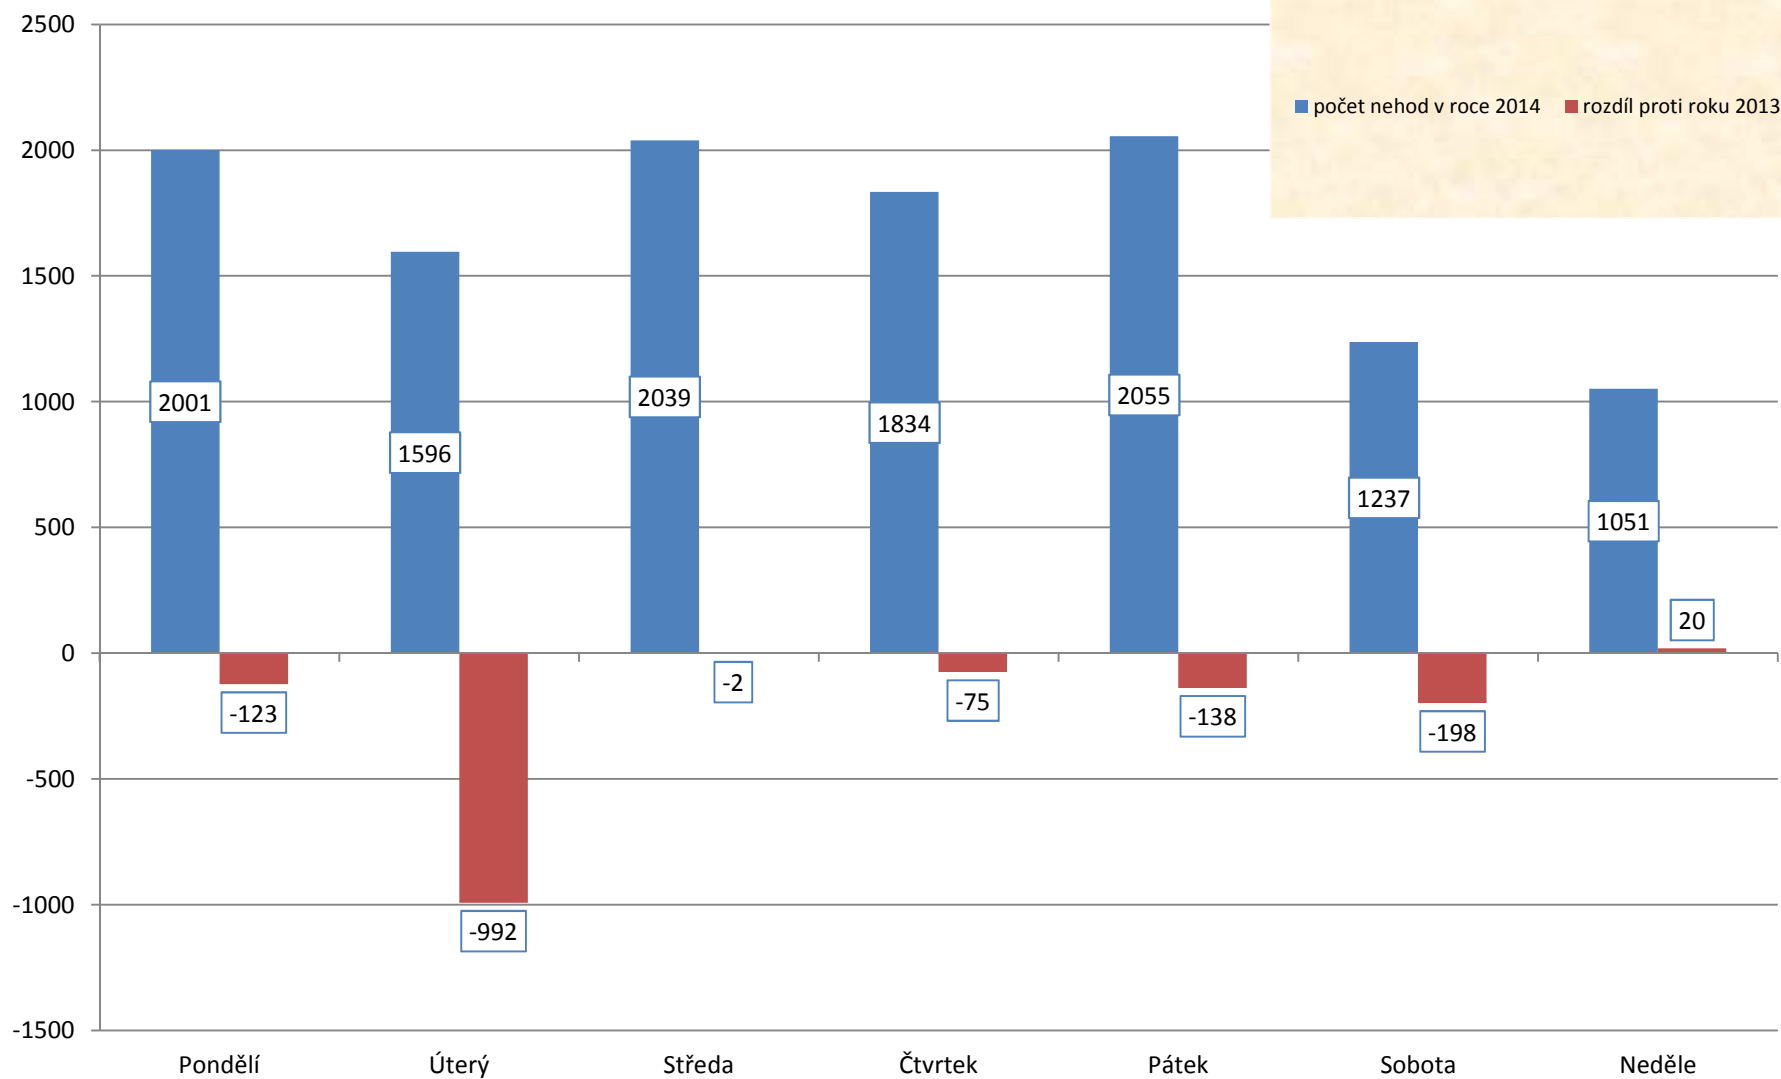

Vývoj počtu nehod a jejich následků za období leden až únor, trend od roku 1990

Vývoj počtu usmrcených osob za období leden až únor, trend od roku 1970

Počty usmrcených osob v krajích, leden - únor 2014

Nehody s následky na životě nebo zdraví v krajích leden - únor 2014

Porovnání počtu nehod po měsících - 2014

Porovnání usmrcených po měsících - 2014

Počet nehod v jednotlivých dnech týdne

Počet usmrcených v jednotlivých dnech týdne

usmrcené osoby podle věku v roce 2014 (2 měsíce)

Alkohol, kraje, podíl podle ‰ - leden - únor 2014