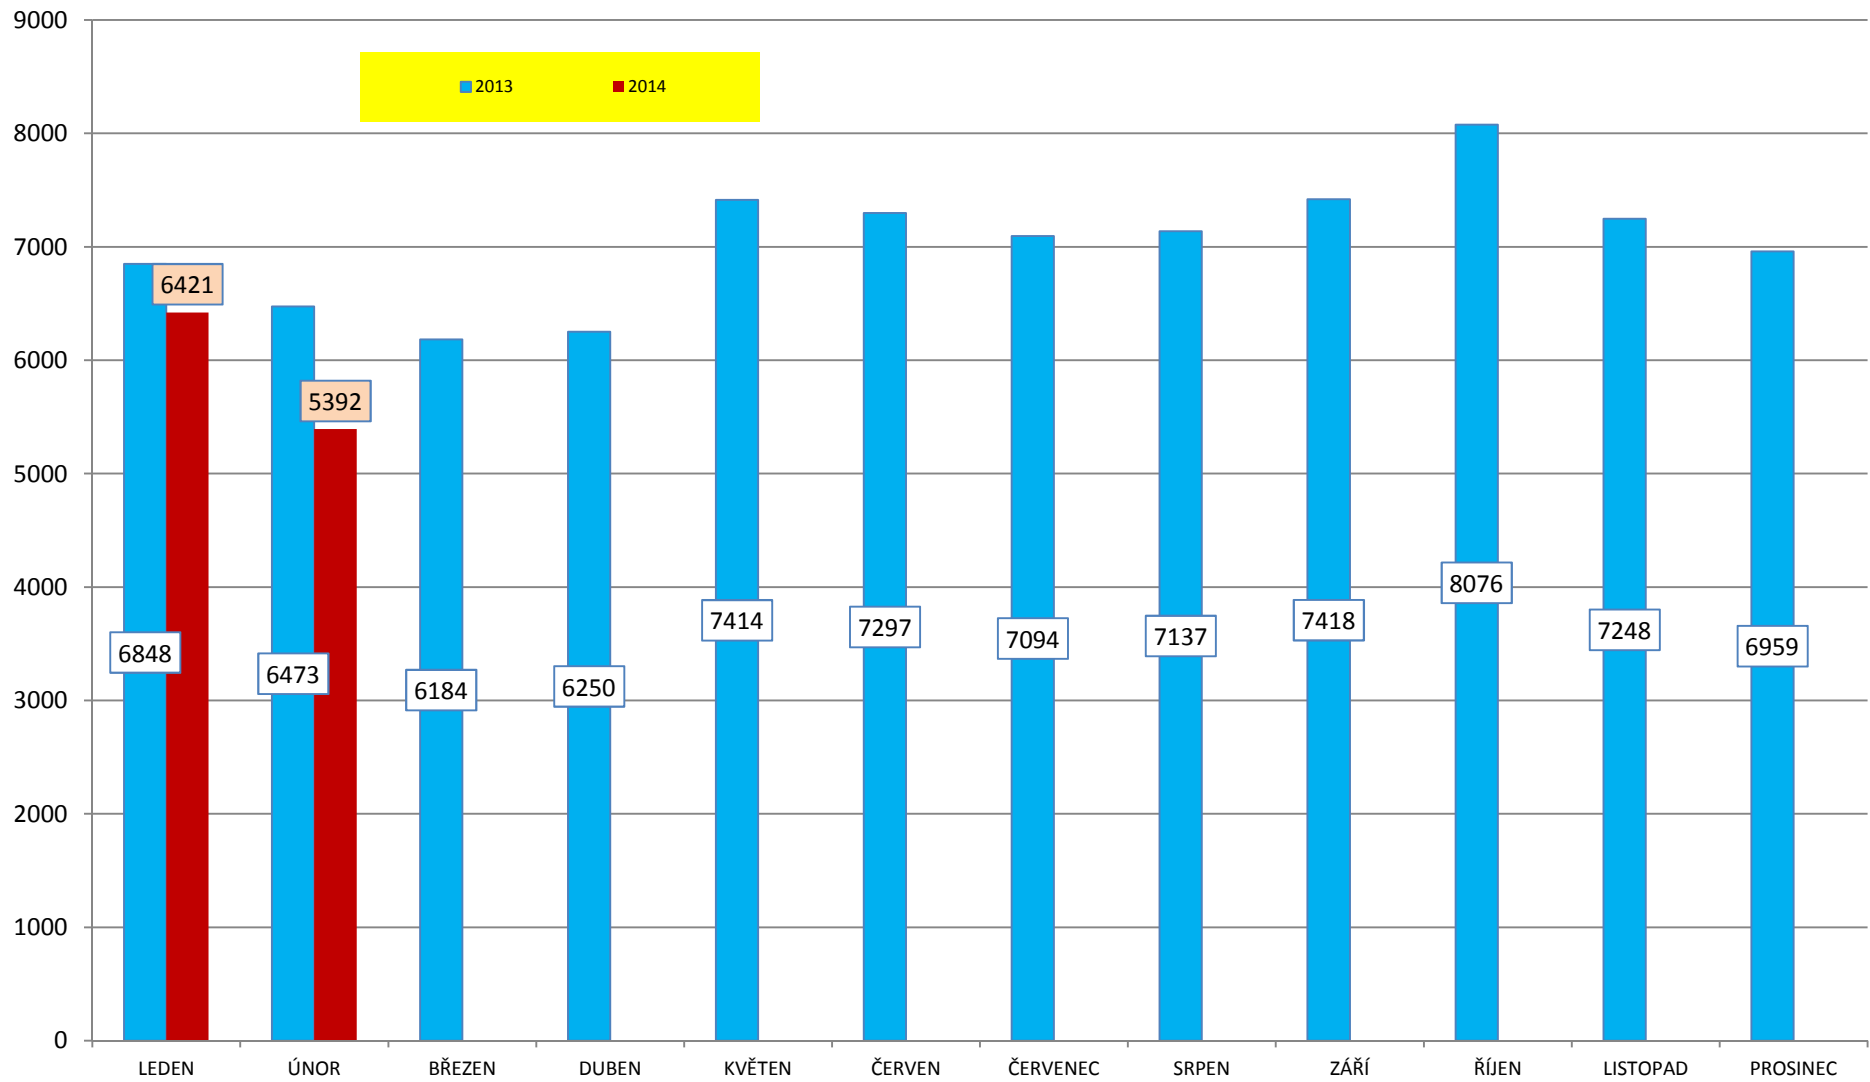

Vývoj počtu nehod a jejich následků za období leden až únor, trend od roku 1990

Vývoj počtu usmrcených osob za období leden až únor, trend od roku 1970

Počty usmrcených osob v krajích, leden - únor 2014

Nehody s následky na životě nebo zdraví v krajích leden - únor 2014

Porovnání počtu nehod po měsících - 2014

Porovnání usmrcených po měsících - 2014

Počet nehod v jednotlivých dnech týdne

Počet usmrcených v jednotlivých dnech týdne

usmrcené osoby podle věku v roce 2014 (2 měsíce)

Alkohol, kraje, podíl podle ‰ - leden - únor 2014