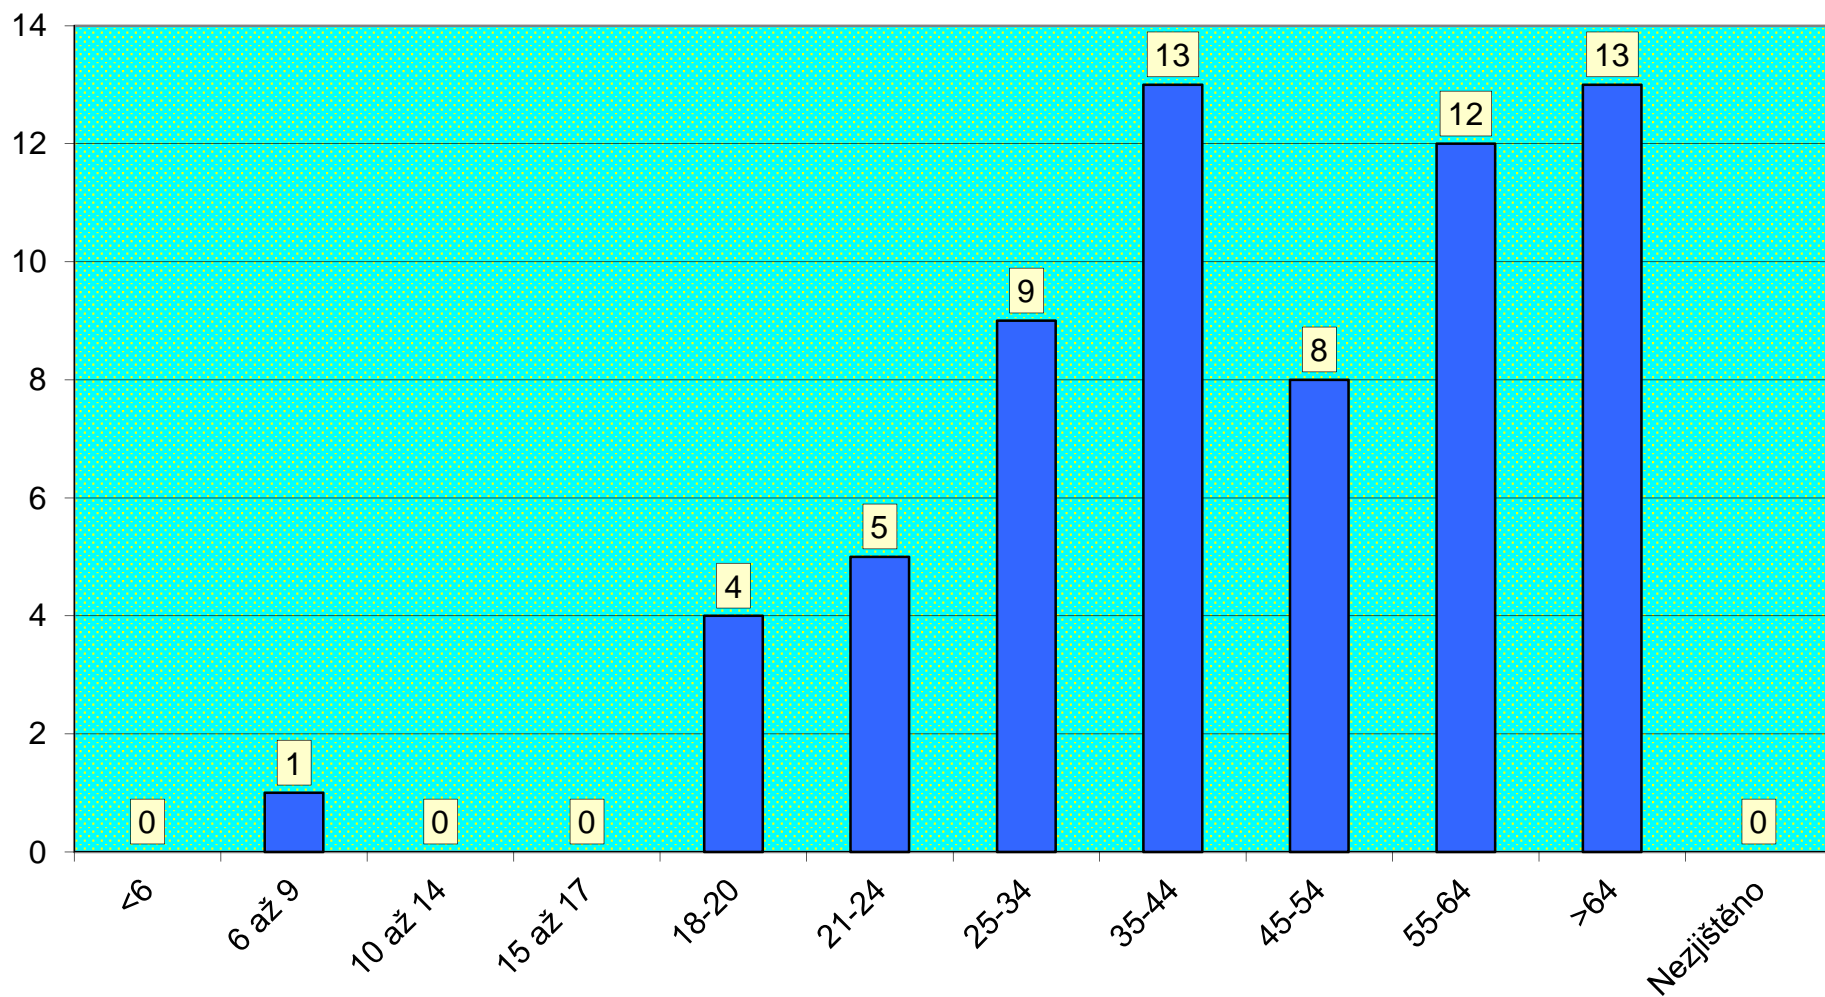

Vývoj počtu nehod a jejich následků za období leden až únor, trend od roku 1990

Vývoj počtu usmrcených osob za období leden až únor, trend od roku 1970

Počty usmrcených osob v krajích, leden - únor 2014

Nehody s následky na životě nebo zdraví v krajích leden - únor 2014

Porovnání počtu nehod po měsících - 2014

Porovnání usmrcených po měsících - 2014

Počet nehod v jednotlivých dnech týdne

Počet usmrcených v jednotlivých dnech týdne

usmrcené osoby podle věku v roce 2014 (2 měsíce)

Alkohol, kraje, podíl podle ‰ - leden - únor 2014