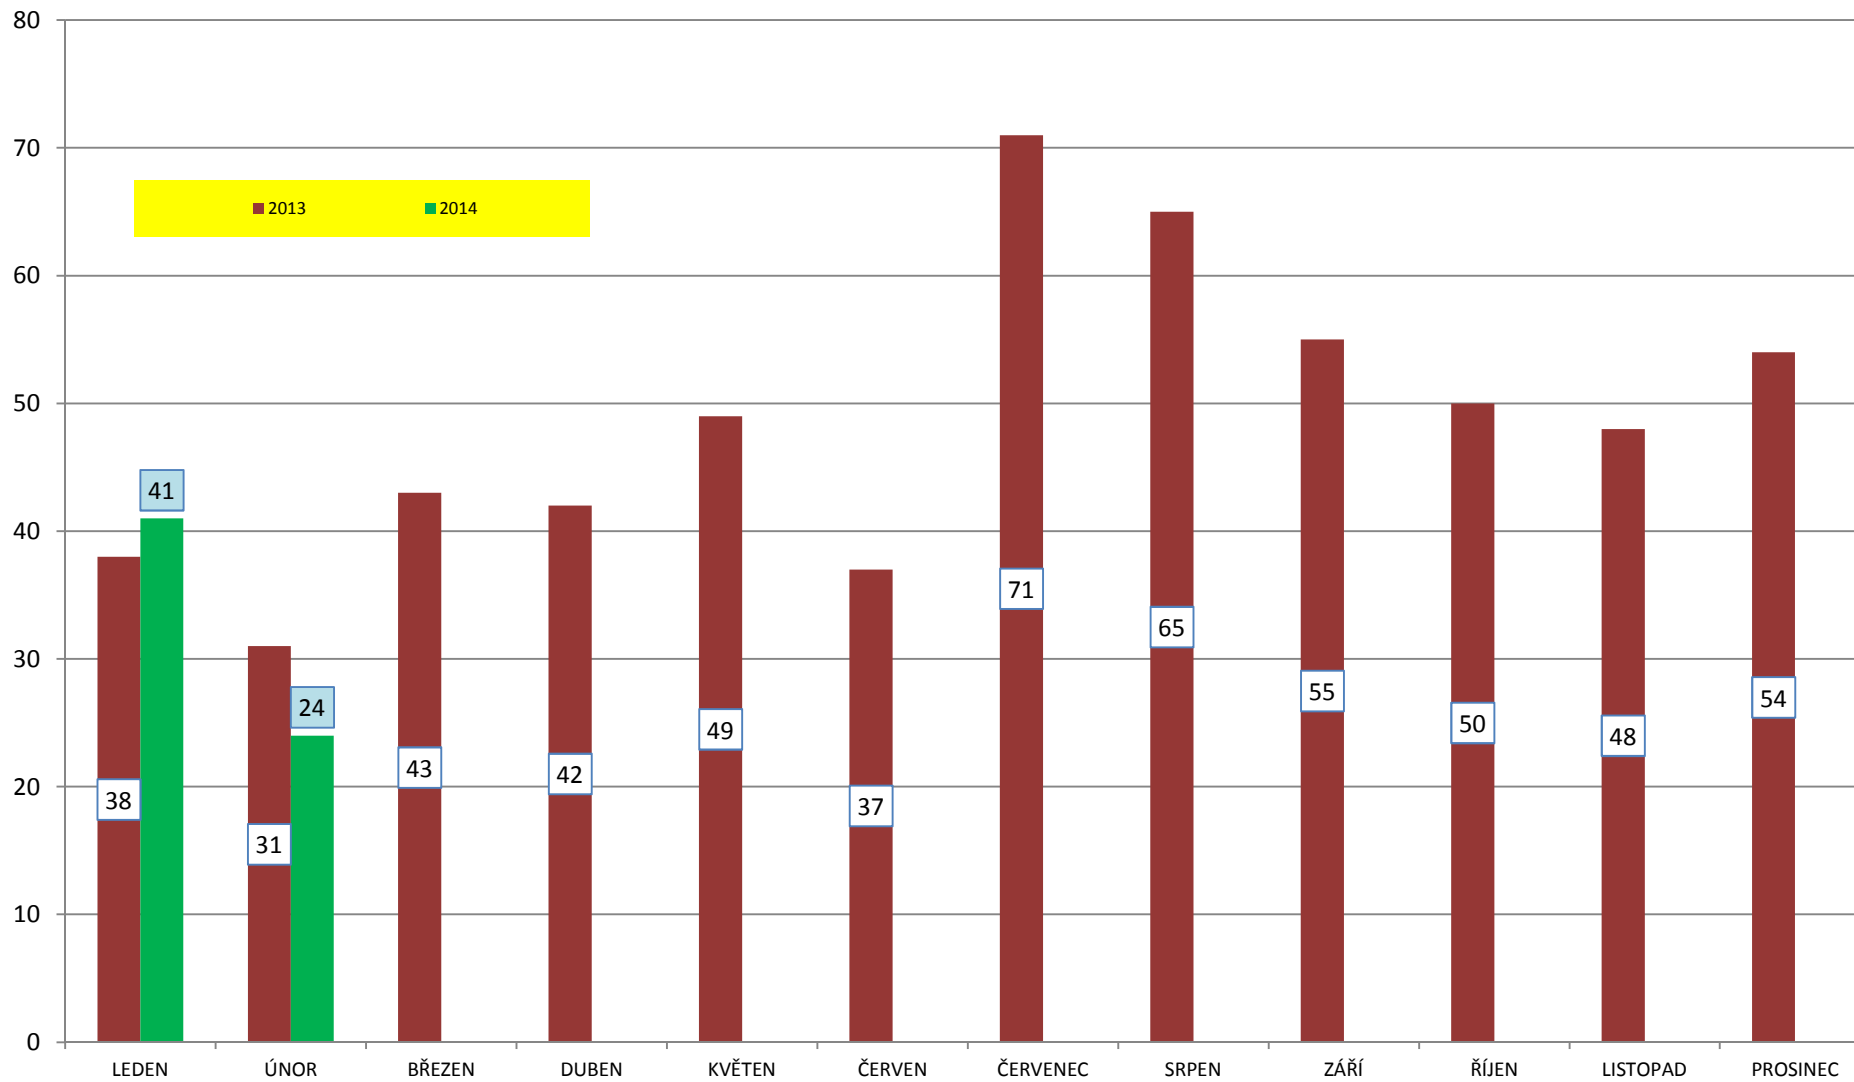

Vývoj počtu nehod a jejich následků za období leden až únor, trend od roku 1990

Vývoj počtu usmrcených osob za období leden až únor, trend od roku 1970

Počty usmrcených osob v krajích, leden - únor 2014

Nehody s následky na životě nebo zdraví v krajích leden - únor 2014

Porovnání počtu nehod po měsících - 2014

Porovnání usmrcených po měsících - 2014

Počet nehod v jednotlivých dnech týdne

Počet usmrcených v jednotlivých dnech týdne

usmrcené osoby podle věku v roce 2014 (2 měsíce)

Alkohol, kraje, podíl podle ‰ - leden - únor 2014