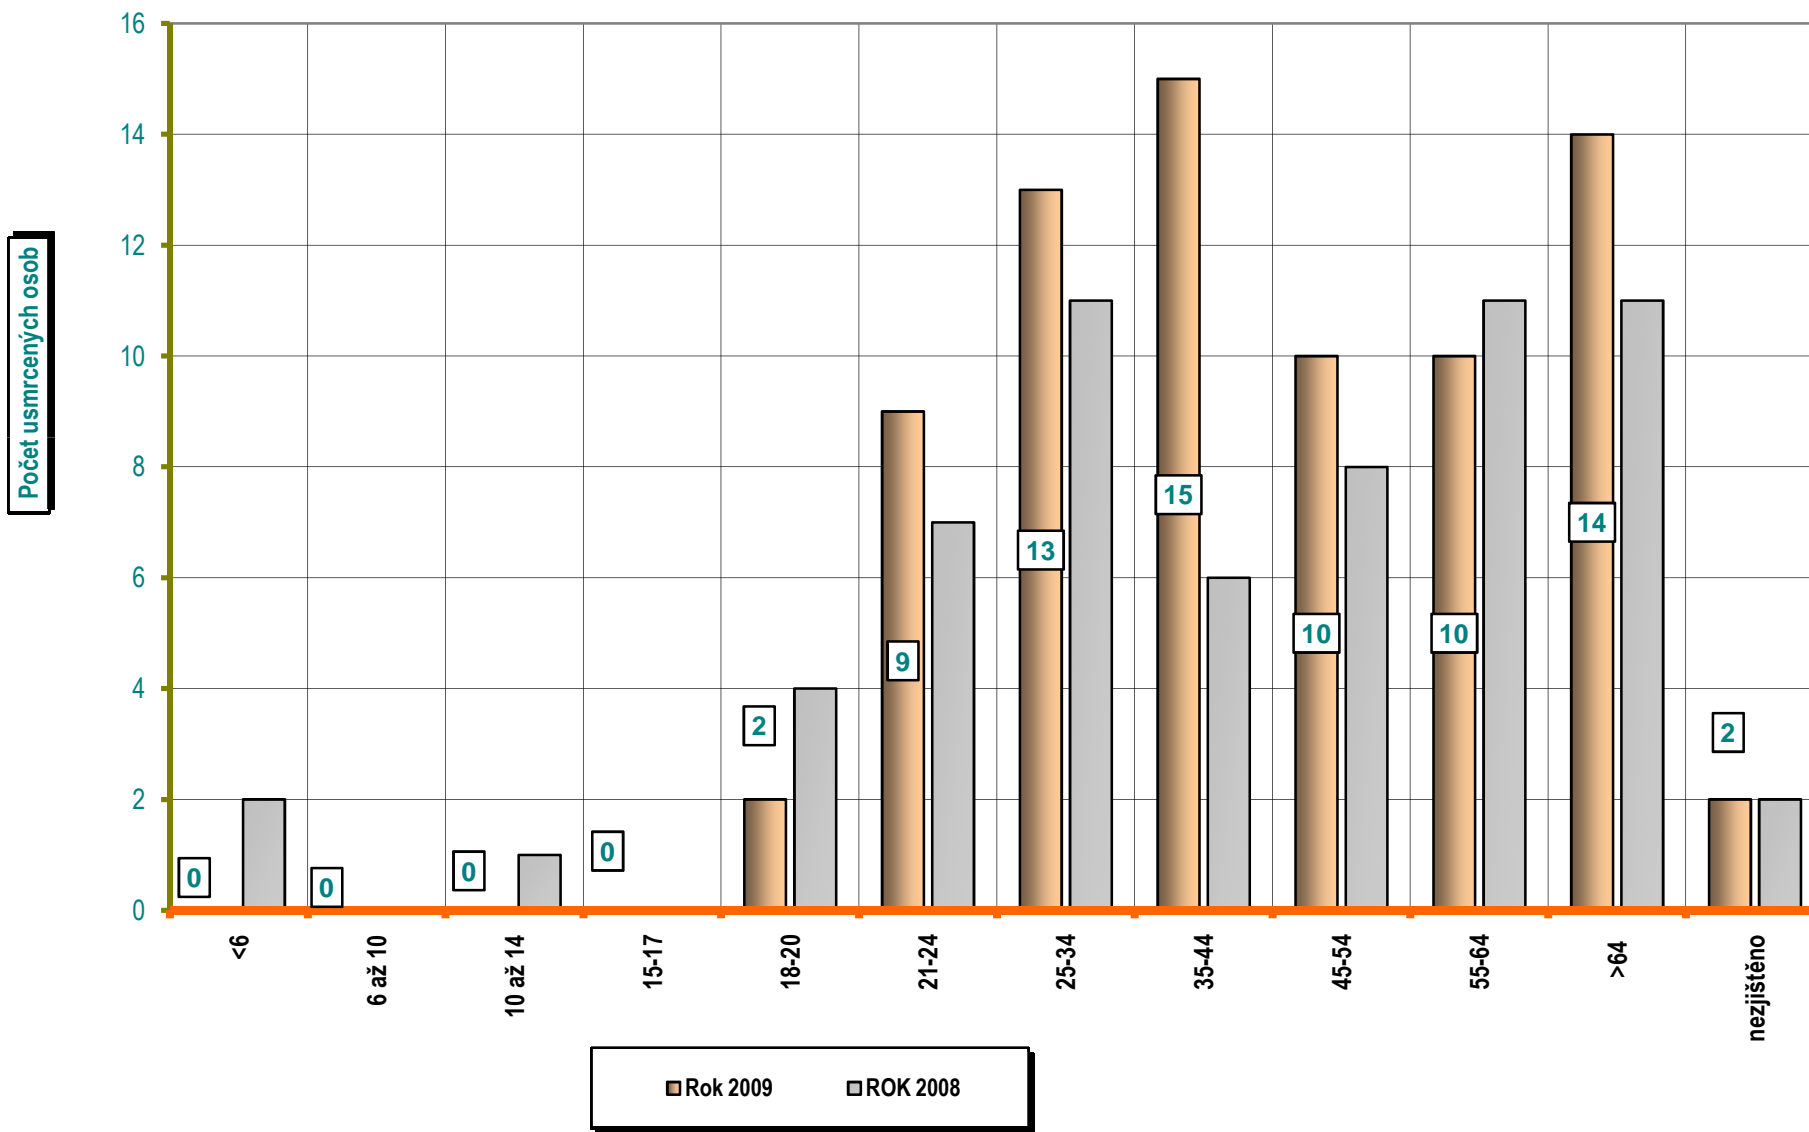

Vývoj počtu osobních nehod a jejich následků za leden, trend od roku 1990

POROVNÁNÍ MĚSÍCŮ - počet nehod; rok 2004 až 2009

počet nehod

POROVNÁNÍ MĚSÍCŮ - počet usmrcených osob; rok 2004 až 2009

Porovnání dnů v týdnu - leden 2009 oproti roku 2008

DENNÍ ČLENĚNÍ NEHOD - leden rok 2008 a 2009

POČET NEHOD

ROK 2009

ROK 2008

DENNÍ ČLENĚNÍ USMRCENÝCH - leden rok 2008 a 2009

POČET USMRCENÝCH OSOB

■ ROK 2009    □ ROK 2008

Dny v týdnu - závažnost nehod; leden rok 2008 a 2009

Počty usmrcených osob v krajích; leden 2009

počet usmrcených osob

Počet usmrcených

Rozdíl usmrcených

Počty nehod v krajích; leden 2009

počet nehod

Věkové kategorie usmrcených osob; leden; rok 2009

Věková kategorie usmrcených - leden; rok 2009 - rozdíl oproti r. 2008;