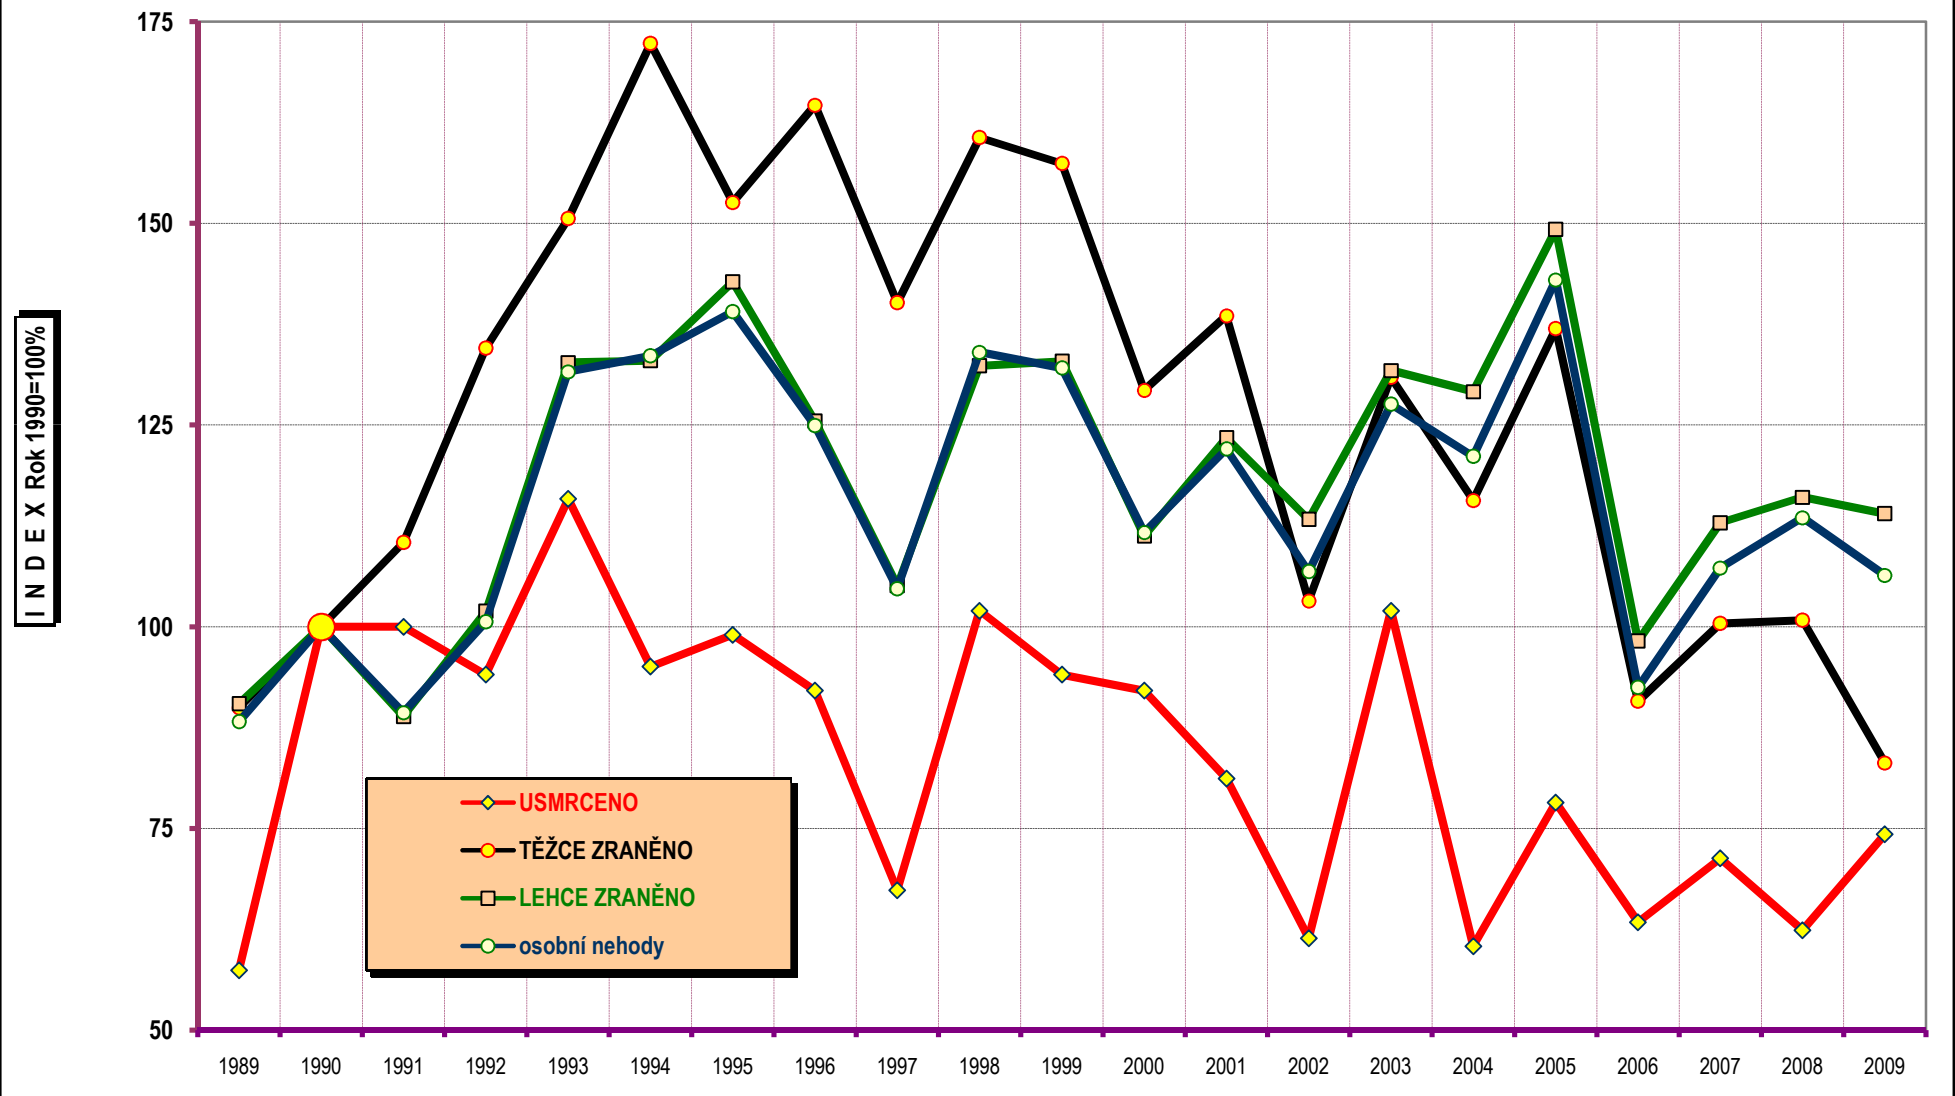

Vývoj počtu osobních nehod a jejich následků za leden, trend od roku 1990

POROVNÁNÍ MĚSÍCŮ - počet nehod; rok 2004 až 2009

počet nehod

POROVNÁNÍ MĚSÍCŮ - počet usmrcených osob; rok 2004 až 2009

Porovnání dnů v týdnu - leden 2009 oproti roku 2008

DENNÍ ČLENĚNÍ NEHOD - leden rok 2008 a 2009

POČET NEHOD

ROK 2009

ROK 2008

DENNÍ ČLENĚNÍ USMRCENÝCH - leden rok 2008 a 2009

POČET USMRCENÝCH OSOB

■ ROK 2009    □ ROK 2008

Dny v týdnu - závažnost nehod; leden rok 2008 a 2009

Počty usmrcených osob v krajích; leden 2009

počet usmrcených osob

Počet usmrcených

Rozdíl usmrcených

Počty nehod v krajích; leden 2009

počet nehod

Věkové kategorie usmrcených osob; leden; rok 2009

Věková kategorie usmrcených - leden; rok 2009 - rozdíl oproti r. 2008;