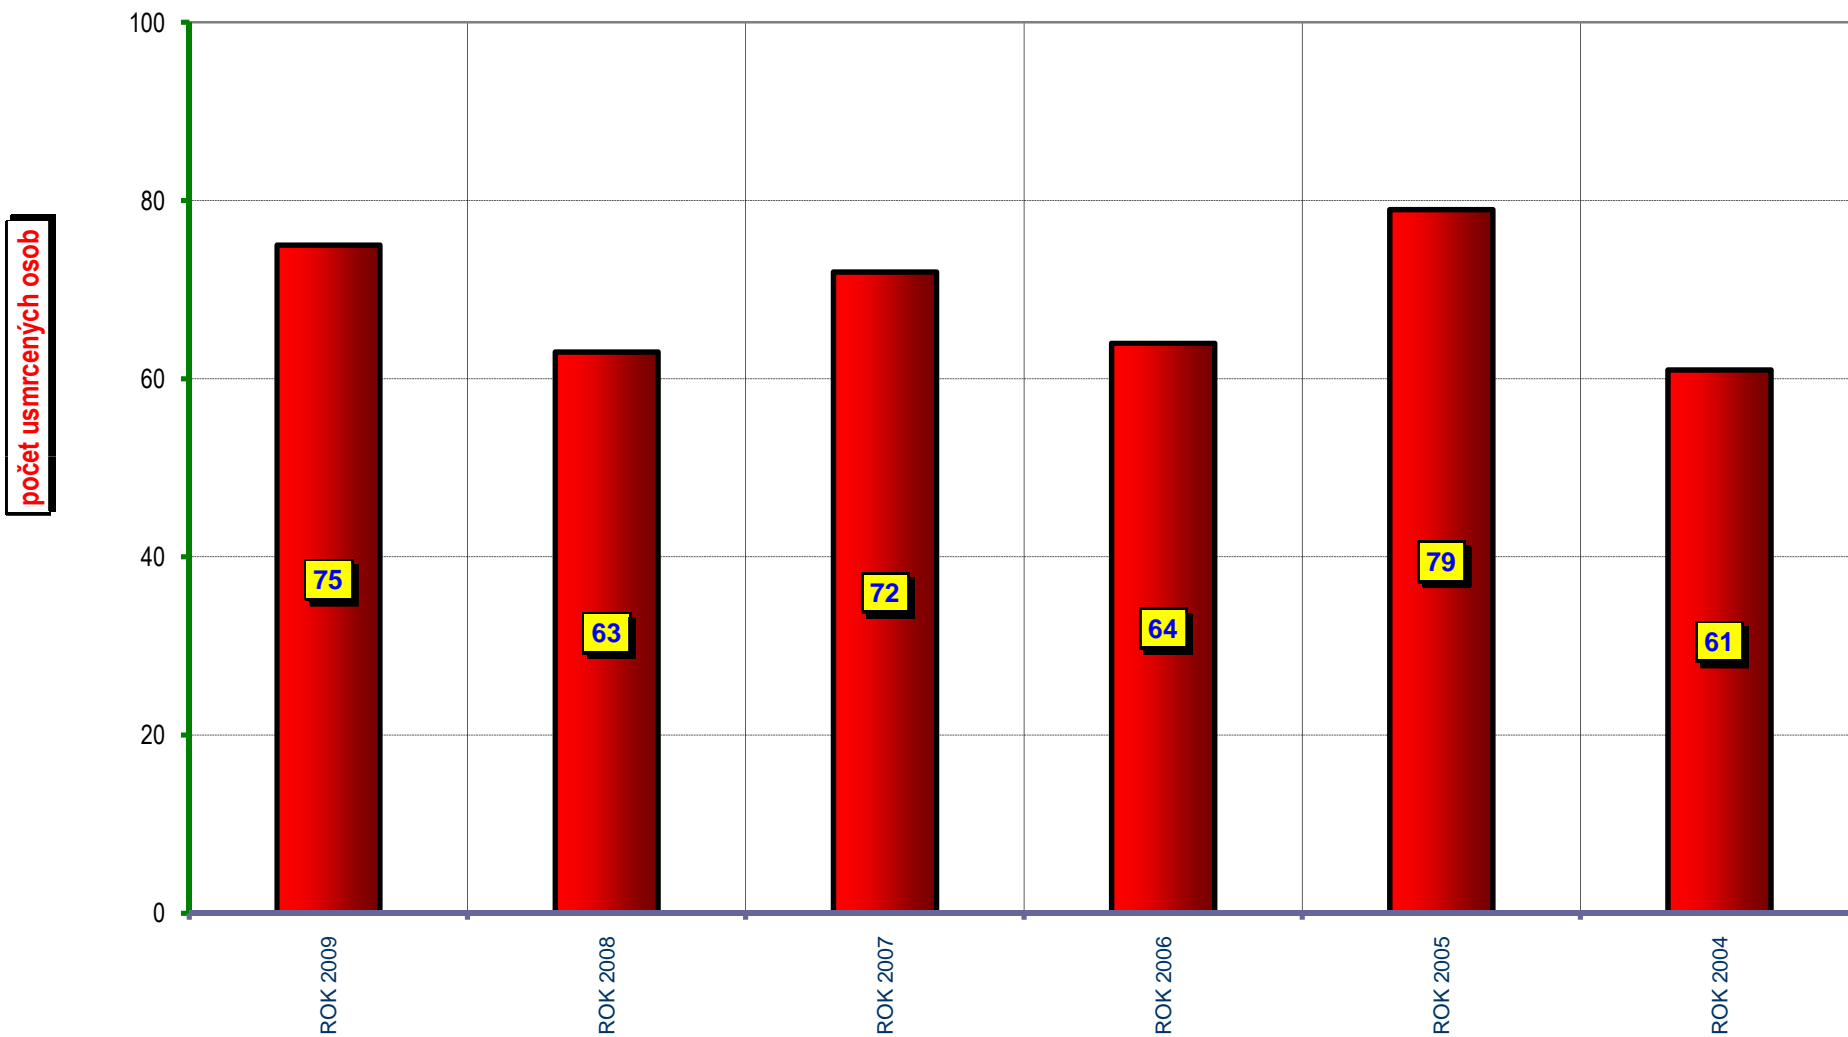

Vývoj počtu osobních nehod a jejich následků za leden, trend od roku 1990

POROVNÁNÍ MĚSÍCŮ - počet nehod; rok 2004 až 2009

počet nehod

POROVNÁNÍ MĚSÍCŮ - počet usmrcených osob; rok 2004 až 2009

Porovnání dnů v týdnu - leden 2009 oproti roku 2008

DENNÍ ČLENĚNÍ NEHOD - leden rok 2008 a 2009

POČET NEHOD

ROK 2009

ROK 2008

DENNÍ ČLENĚNÍ USMRCENÝCH - leden rok 2008 a 2009

POČET USMRCENÝCH OSOB

■ ROK 2009    □ ROK 2008

Dny v týdnu - závažnost nehod; leden rok 2008 a 2009

Počty usmrcených osob v krajích; leden 2009

počet usmrcených osob

Počet usmrcených

Rozdíl usmrcených

Počty nehod v krajích; leden 2009

počet nehod

Věkové kategorie usmrcených osob; leden; rok 2009

Věková kategorie usmrcených - leden; rok 2009 - rozdíl oproti r. 2008;