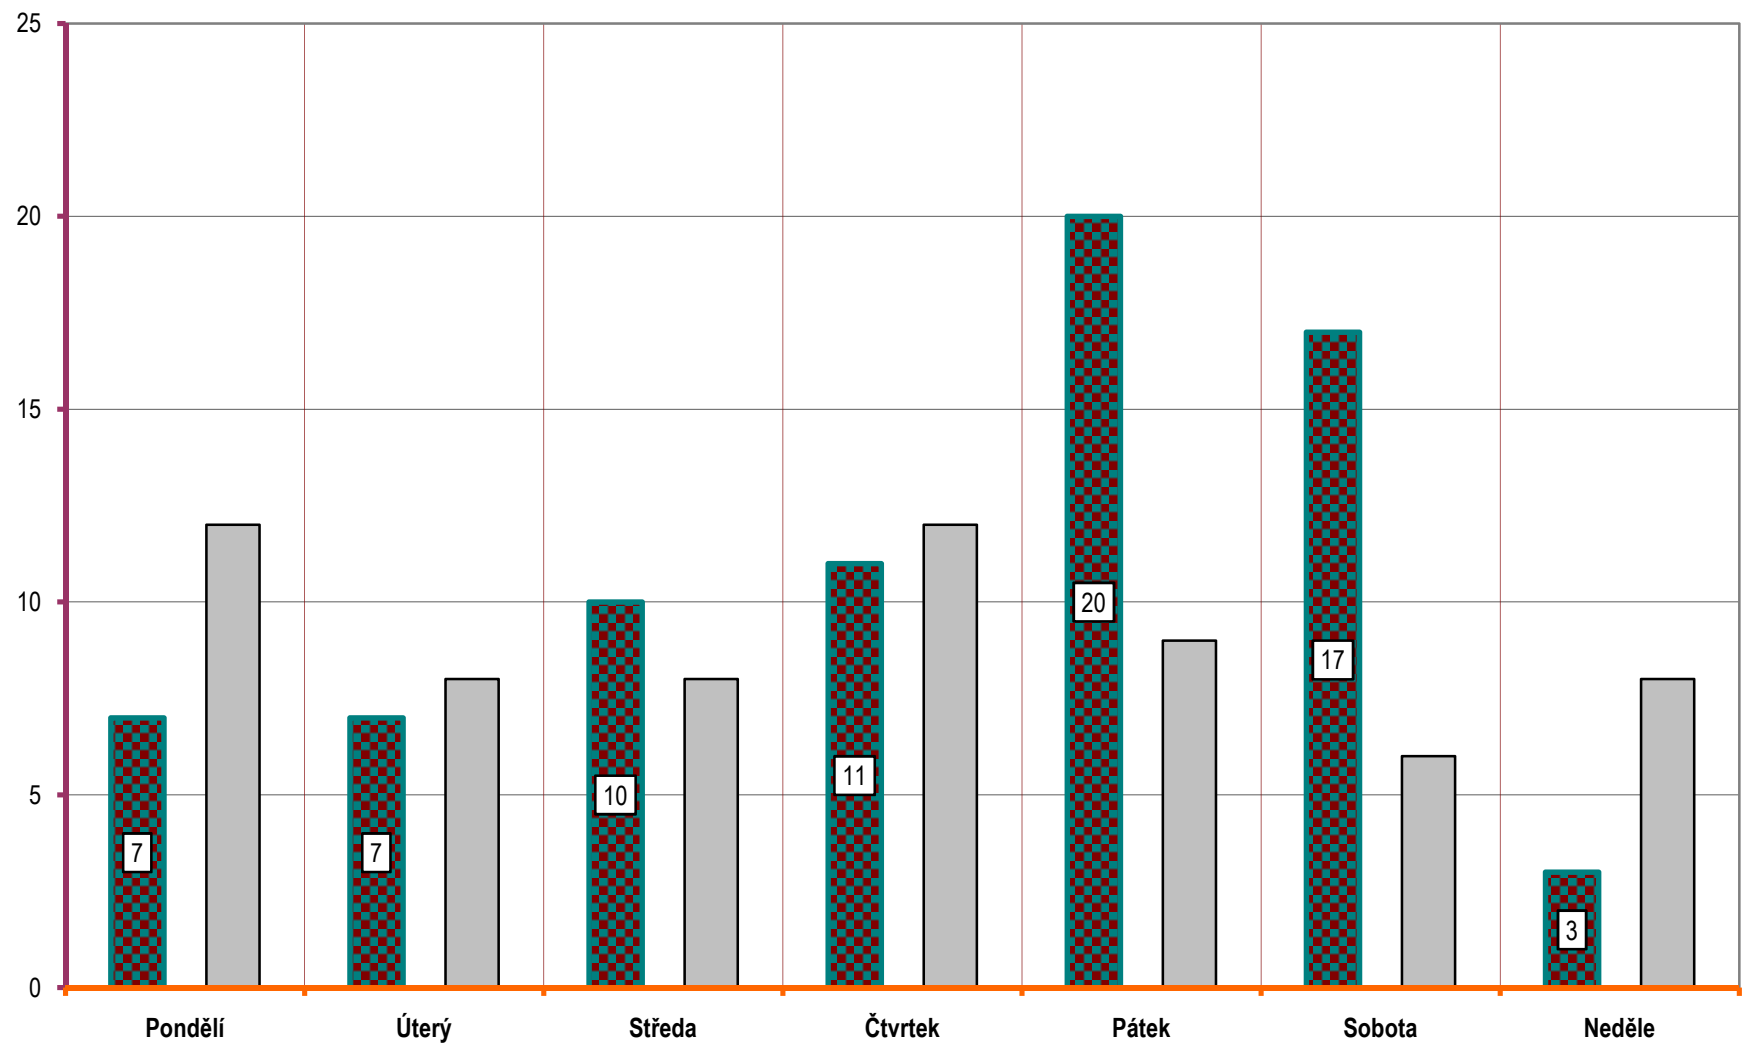

Vývoj počtu osobních nehod a jejich následků za leden, trend od roku 1990

POROVNÁNÍ MĚSÍCŮ - počet nehod; rok 2004 až 2009

počet nehod

POROVNÁNÍ MĚSÍCŮ - počet usmrcených osob; rok 2004 až 2009

Porovnání dnů v týdnu - leden 2009 oproti roku 2008

DENNÍ ČLENĚNÍ NEHOD - leden rok 2008 a 2009

POČET NEHOD

ROK 2009

ROK 2008

DENNÍ ČLENĚNÍ USMRCENÝCH - leden rok 2008 a 2009

POČET USMRCENÝCH OSOB

■ ROK 2009    □ ROK 2008

Dny v týdnu - závažnost nehod; leden rok 2008 a 2009

Počty usmrcených osob v krajích; leden 2009

počet usmrcených osob

Počet usmrcených

Rozdíl usmrcených

Počty nehod v krajích; leden 2009

počet nehod

Věkové kategorie usmrcených osob; leden; rok 2009

Věková kategorie usmrcených - leden; rok 2009 - rozdíl oproti r. 2008;