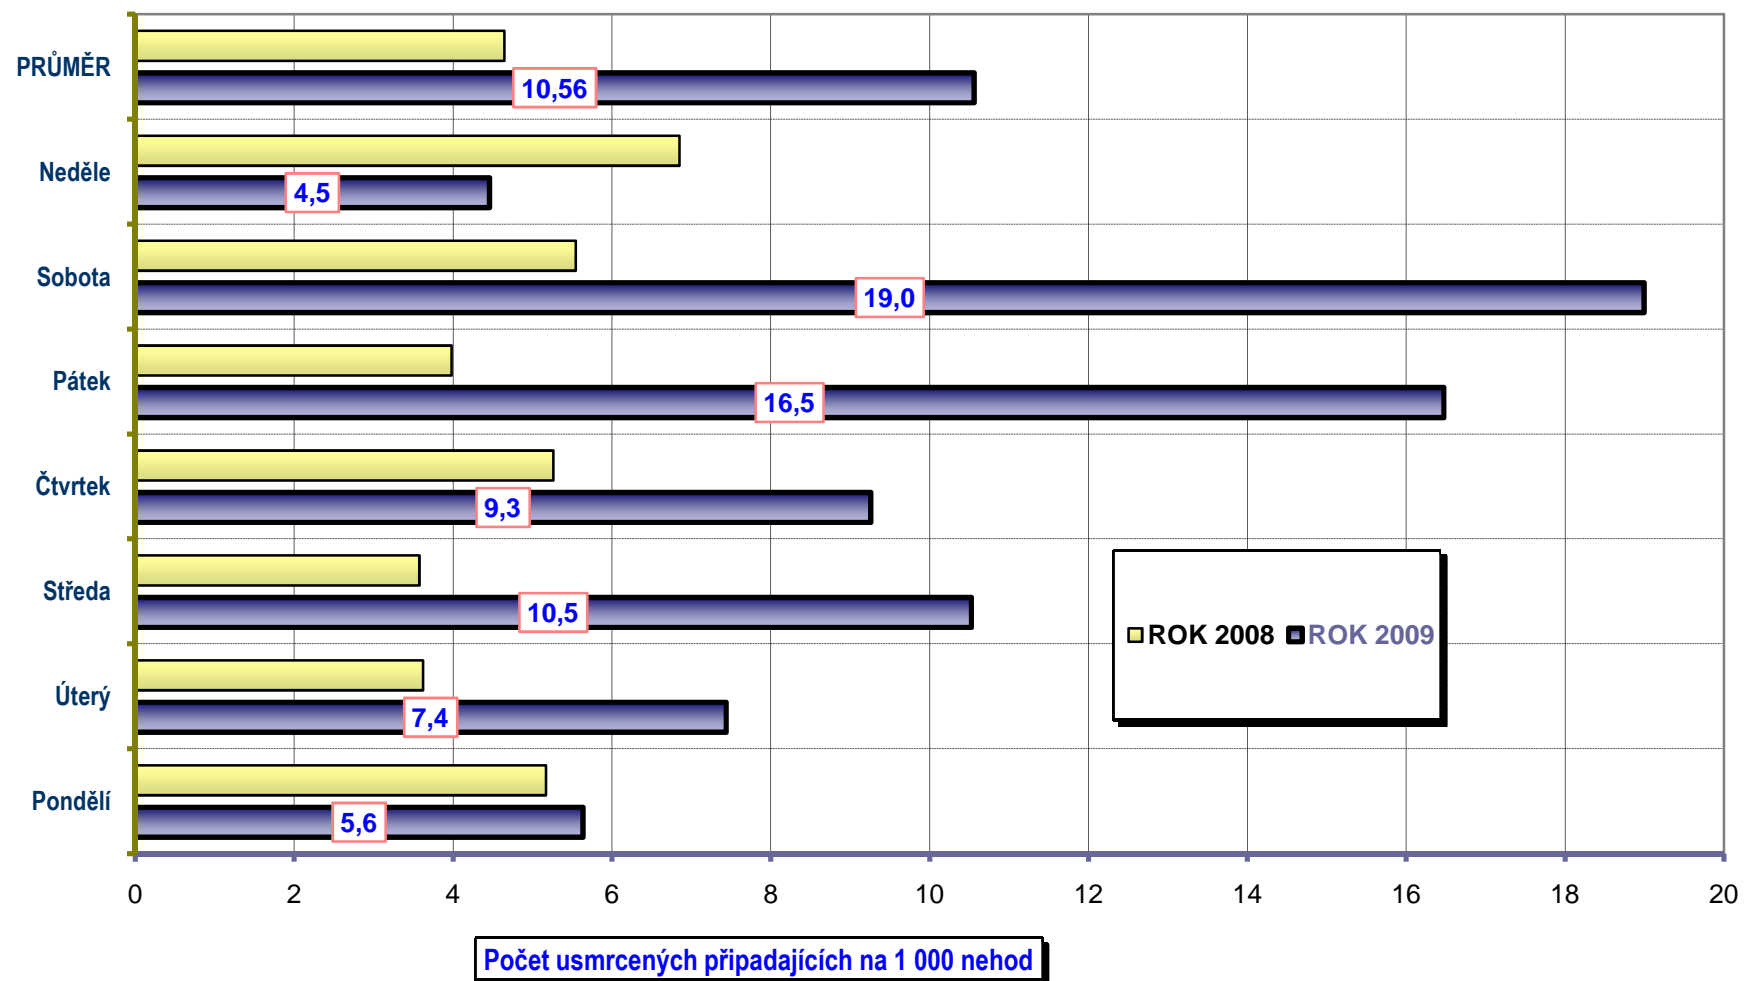

Vývoj počtu osobních nehod a jejich následků za leden, trend od roku 1990

POROVNÁNÍ MĚSÍCŮ - počet nehod; rok 2004 až 2009

počet nehod

POROVNÁNÍ MĚSÍCŮ - počet usmrcených osob; rok 2004 až 2009

Porovnání dnů v týdnu - leden 2009 oproti roku 2008

DENNÍ ČLENĚNÍ NEHOD - leden rok 2008 a 2009

POČET NEHOD

ROK 2009

ROK 2008

DENNÍ ČLENĚNÍ USMRCENÝCH - leden rok 2008 a 2009

POČET USMRCENÝCH OSOB

■ ROK 2009    □ ROK 2008

Dny v týdnu - závažnost nehod; leden rok 2008 a 2009

Počty usmrcených osob v krajích; leden 2009

počet usmrcených osob

Počet usmrcených

Rozdíl usmrcených

Počty nehod v krajích; leden 2009

počet nehod

Věkové kategorie usmrcených osob; leden; rok 2009

Věková kategorie usmrcených - leden; rok 2009 - rozdíl oproti r. 2008;