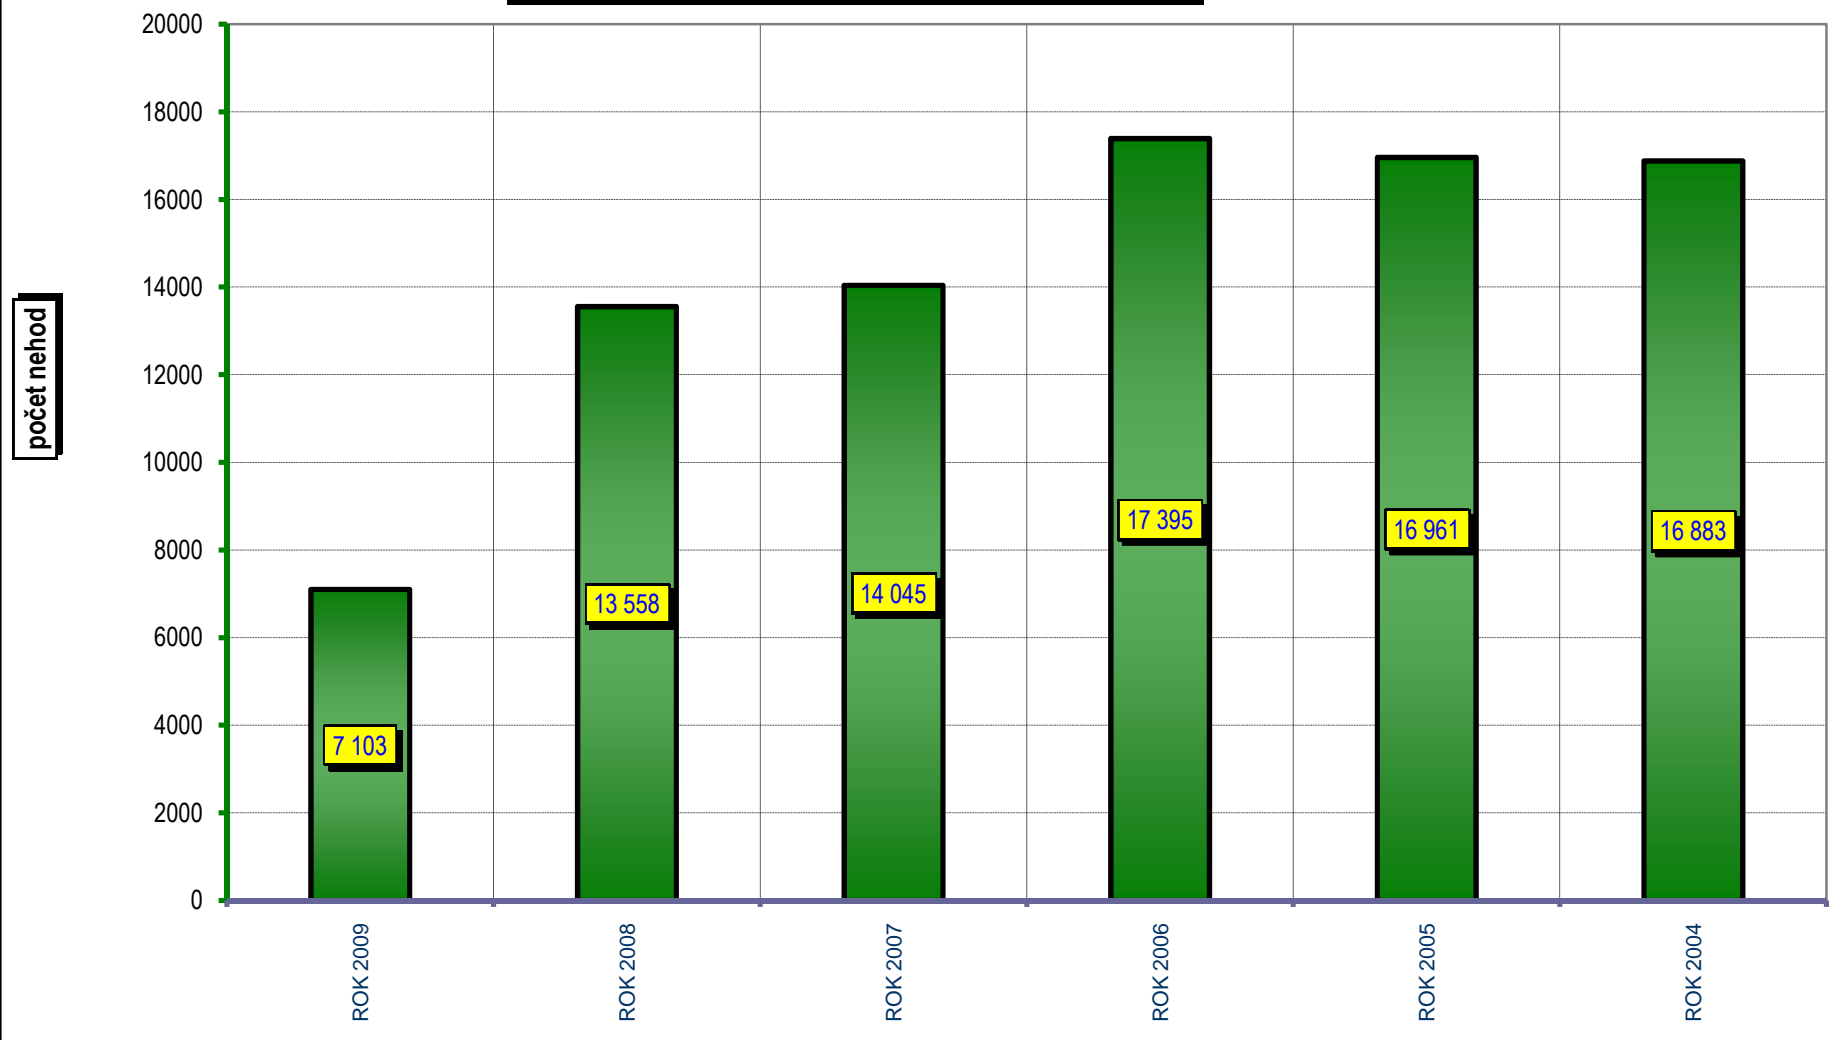

Vývoj počtu osobních nehod a jejich následků za leden, trend od roku 1990

POROVNÁNÍ MĚSÍCŮ - počet nehod; rok 2004 až 2009

počet nehod

POROVNÁNÍ MĚSÍCŮ - počet usmrcených osob; rok 2004 až 2009

Porovnání dnů v týdnu - leden 2009 oproti roku 2008

DENNÍ ČLENĚNÍ NEHOD - leden rok 2008 a 2009

POČET NEHOD

ROK 2009

ROK 2008

DENNÍ ČLENĚNÍ USMRCENÝCH - leden rok 2008 a 2009

POČET USMRCENÝCH OSOB

■ ROK 2009    □ ROK 2008

Dny v týdnu - závažnost nehod; leden rok 2008 a 2009

Počty usmrcených osob v krajích; leden 2009

počet usmrcených osob

Počet usmrcených

Rozdíl usmrcených

Počty nehod v krajích; leden 2009

počet nehod

Věkové kategorie usmrcených osob; leden; rok 2009

Věková kategorie usmrcených - leden; rok 2009 - rozdíl oproti r. 2008;