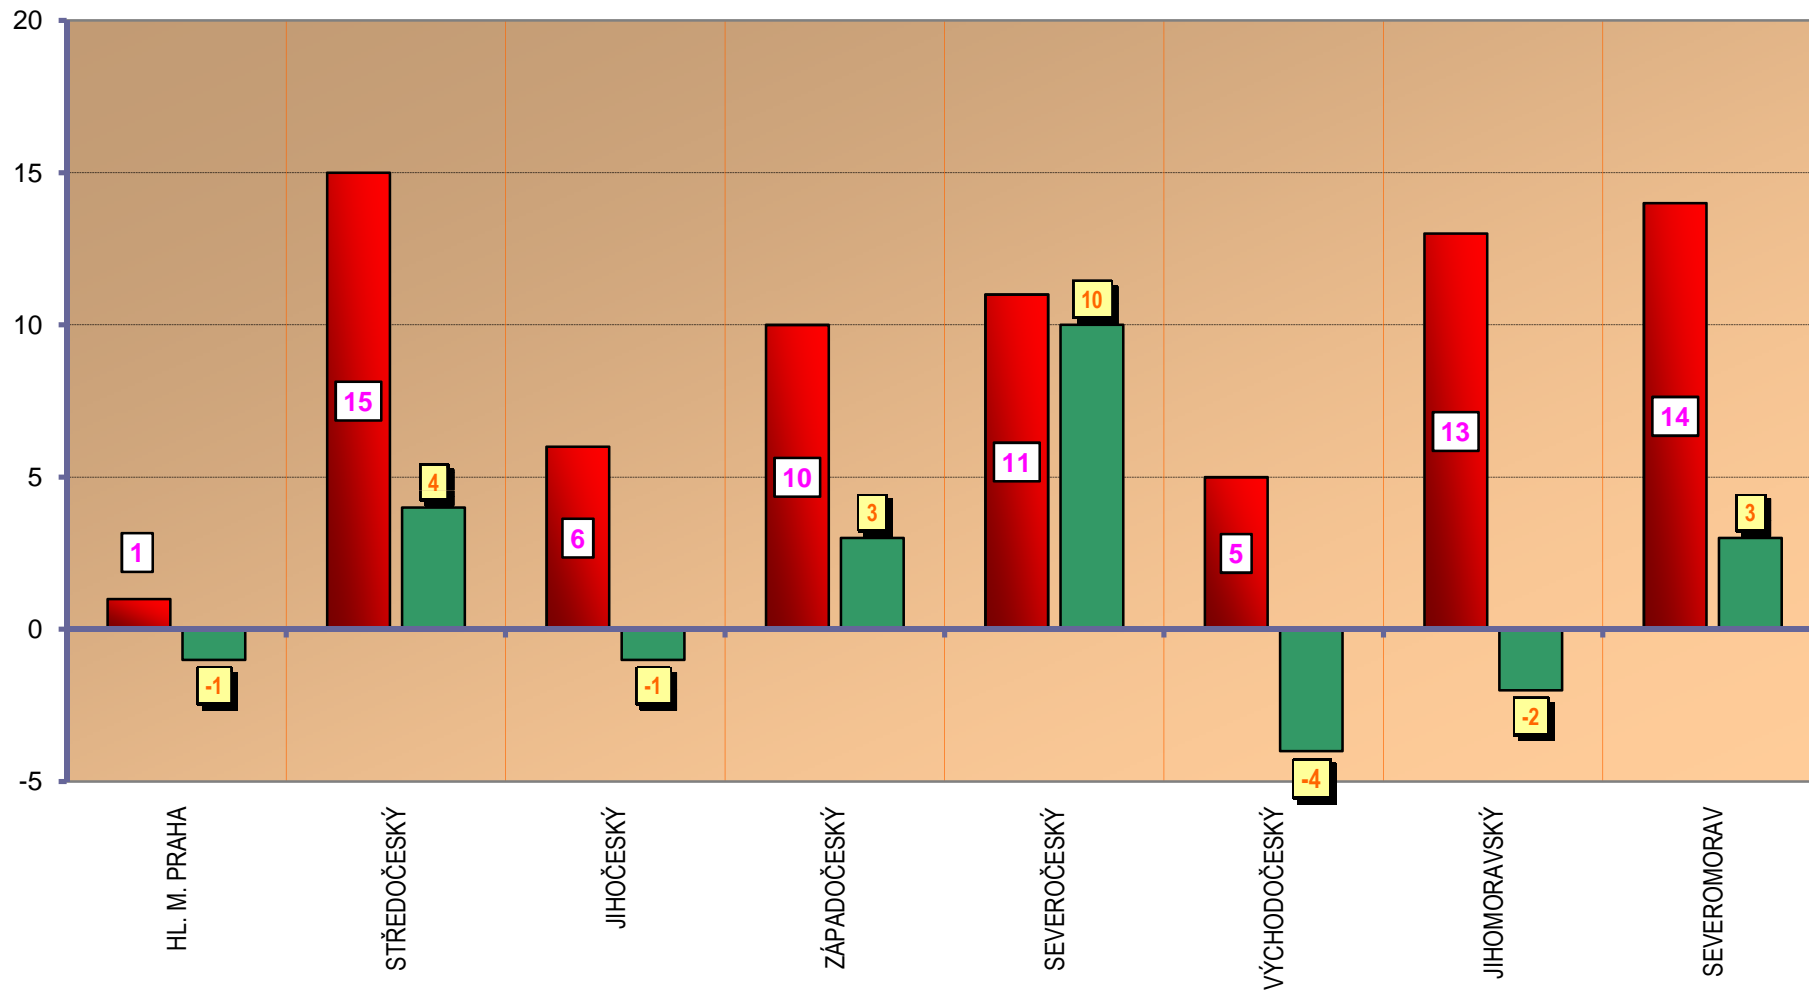

Vývoj počtu osobních nehod a jejich následků za leden, trend od roku 1990

POROVNÁNÍ MĚSÍCŮ - počet nehod; rok 2004 až 2009

počet nehod

POROVNÁNÍ MĚSÍCŮ - počet usmrcených osob; rok 2004 až 2009

Porovnání dnů v týdnu - leden 2009 oproti roku 2008

DENNÍ ČLENĚNÍ NEHOD - leden rok 2008 a 2009

POČET NEHOD

ROK 2009

ROK 2008

DENNÍ ČLENĚNÍ USMRCENÝCH - leden rok 2008 a 2009

POČET USMRCENÝCH OSOB

■ ROK 2009    □ ROK 2008

Dny v týdnu - závažnost nehod; leden rok 2008 a 2009

Počty usmrcených osob v krajích; leden 2009

počet usmrcených osob

Počet usmrcených

Rozdíl usmrcených

Počty nehod v krajích; leden 2009

počet nehod

Věkové kategorie usmrcených osob; leden; rok 2009

Věková kategorie usmrcených - leden; rok 2009 - rozdíl oproti r. 2008;