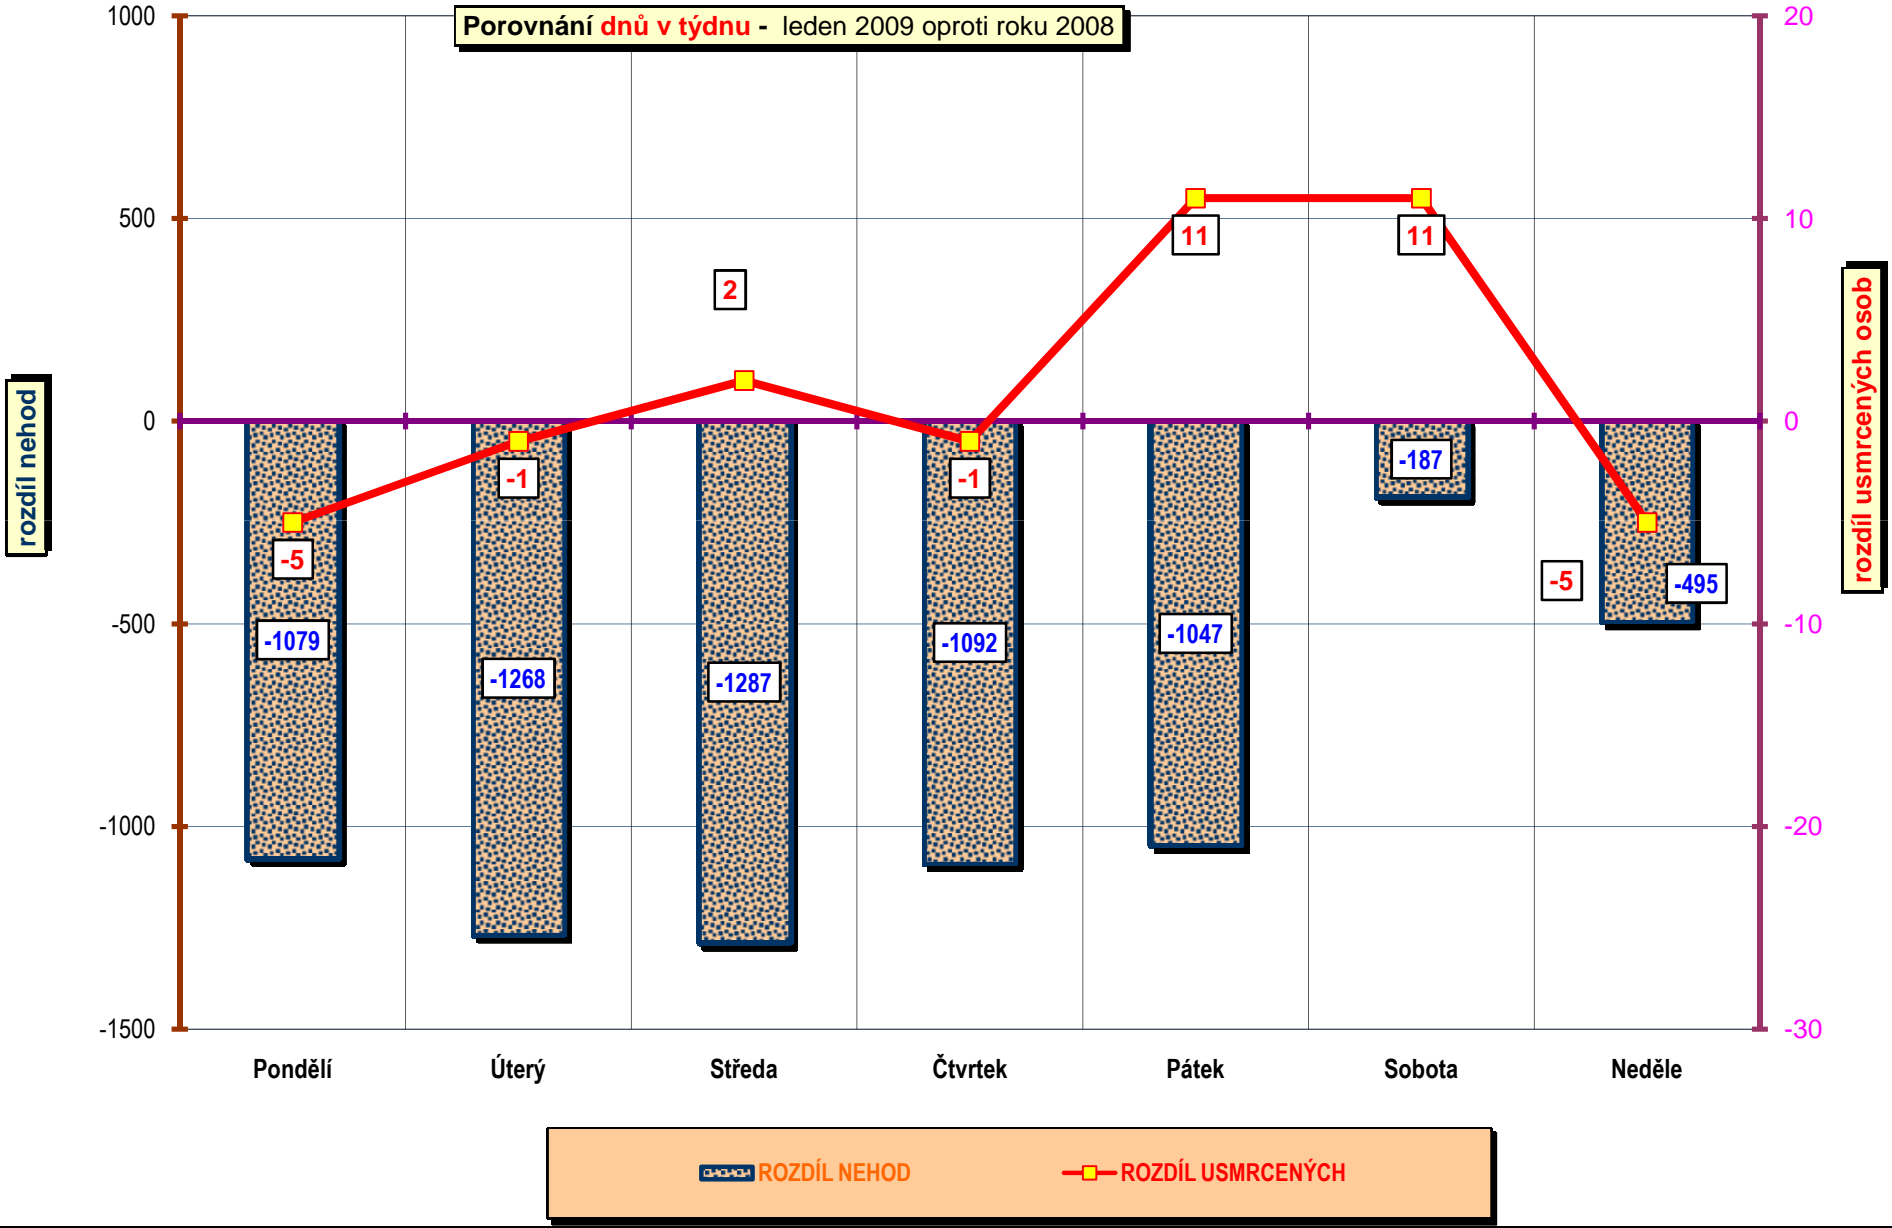

Vývoj počtu osobních nehod a jejich následků za leden, trend od roku 1990

POROVNÁNÍ MĚSÍCŮ - počet nehod; rok 2004 až 2009

počet nehod

POROVNÁNÍ MĚSÍCŮ - počet usmrcených osob; rok 2004 až 2009

Porovnání dnů v týdnu - leden 2009 oproti roku 2008

DENNÍ ČLENĚNÍ NEHOD - leden rok 2008 a 2009

POČET NEHOD

ROK 2009

ROK 2008

DENNÍ ČLENĚNÍ USMRCENÝCH - leden rok 2008 a 2009

POČET USMRCENÝCH OSOB

■ ROK 2009    □ ROK 2008

Dny v týdnu - závažnost nehod; leden rok 2008 a 2009

Počty usmrcených osob v krajích; leden 2009

počet usmrcených osob

Počet usmrcených

Rozdíl usmrcených

Počty nehod v krajích; leden 2009

počet nehod

Věkové kategorie usmrcených osob; leden; rok 2009

Věková kategorie usmrcených - leden; rok 2009 - rozdíl oproti r. 2008;