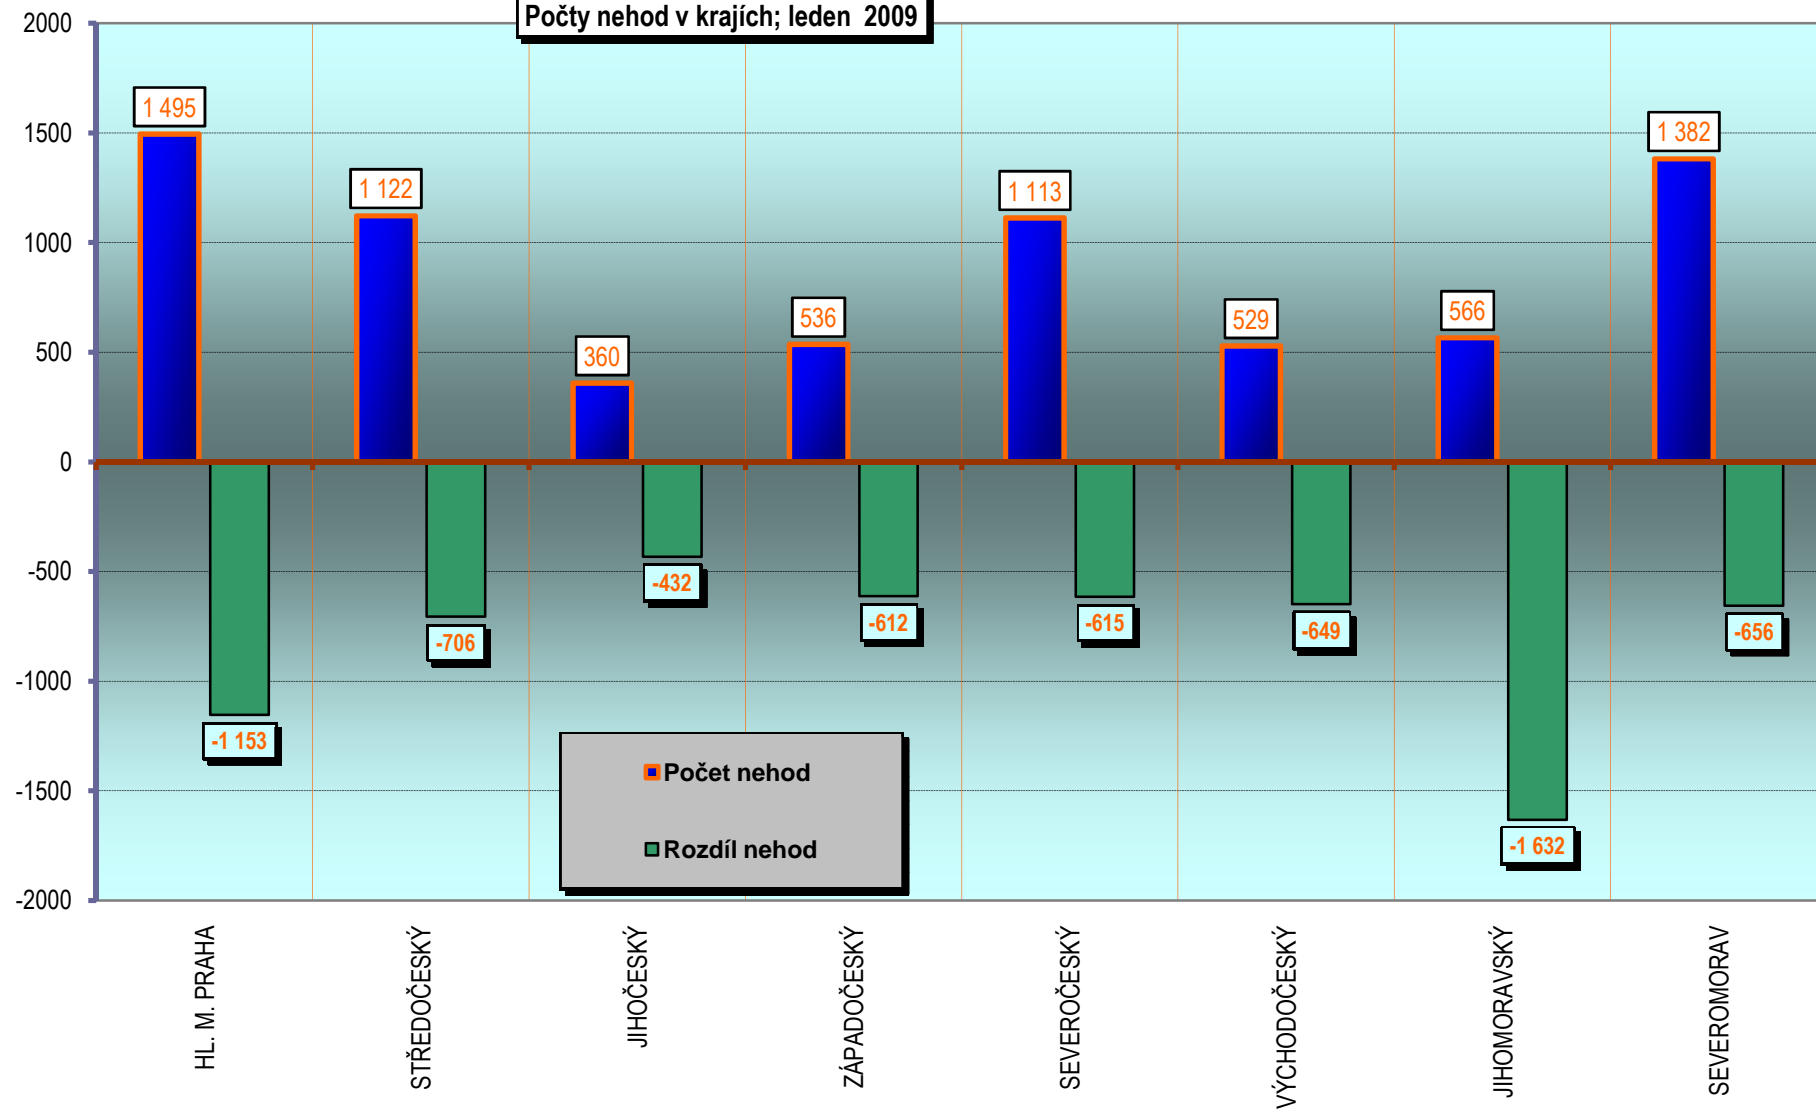

Vývoj počtu osobních nehod a jejich následků za leden, trend od roku 1990

POROVNÁNÍ MĚSÍCŮ - počet nehod; rok 2004 až 2009

počet nehod

POROVNÁNÍ MĚSÍCŮ - počet usmrcených osob; rok 2004 až 2009

Porovnání dnů v týdnu - leden 2009 oproti roku 2008

DENNÍ ČLENĚNÍ NEHOD - leden rok 2008 a 2009

POČET NEHOD

ROK 2009

ROK 2008

DENNÍ ČLENĚNÍ USMRCENÝCH - leden rok 2008 a 2009

POČET USMRCENÝCH OSOB

■ ROK 2009    □ ROK 2008

Dny v týdnu - závažnost nehod; leden rok 2008 a 2009

Počty usmrcených osob v krajích; leden 2009

počet usmrcených osob

Počet usmrcených

Rozdíl usmrcených

Počty nehod v krajích; leden 2009

počet nehod

Věkové kategorie usmrcených osob; leden; rok 2009

Věková kategorie usmrcených - leden; rok 2009 - rozdíl oproti r. 2008;