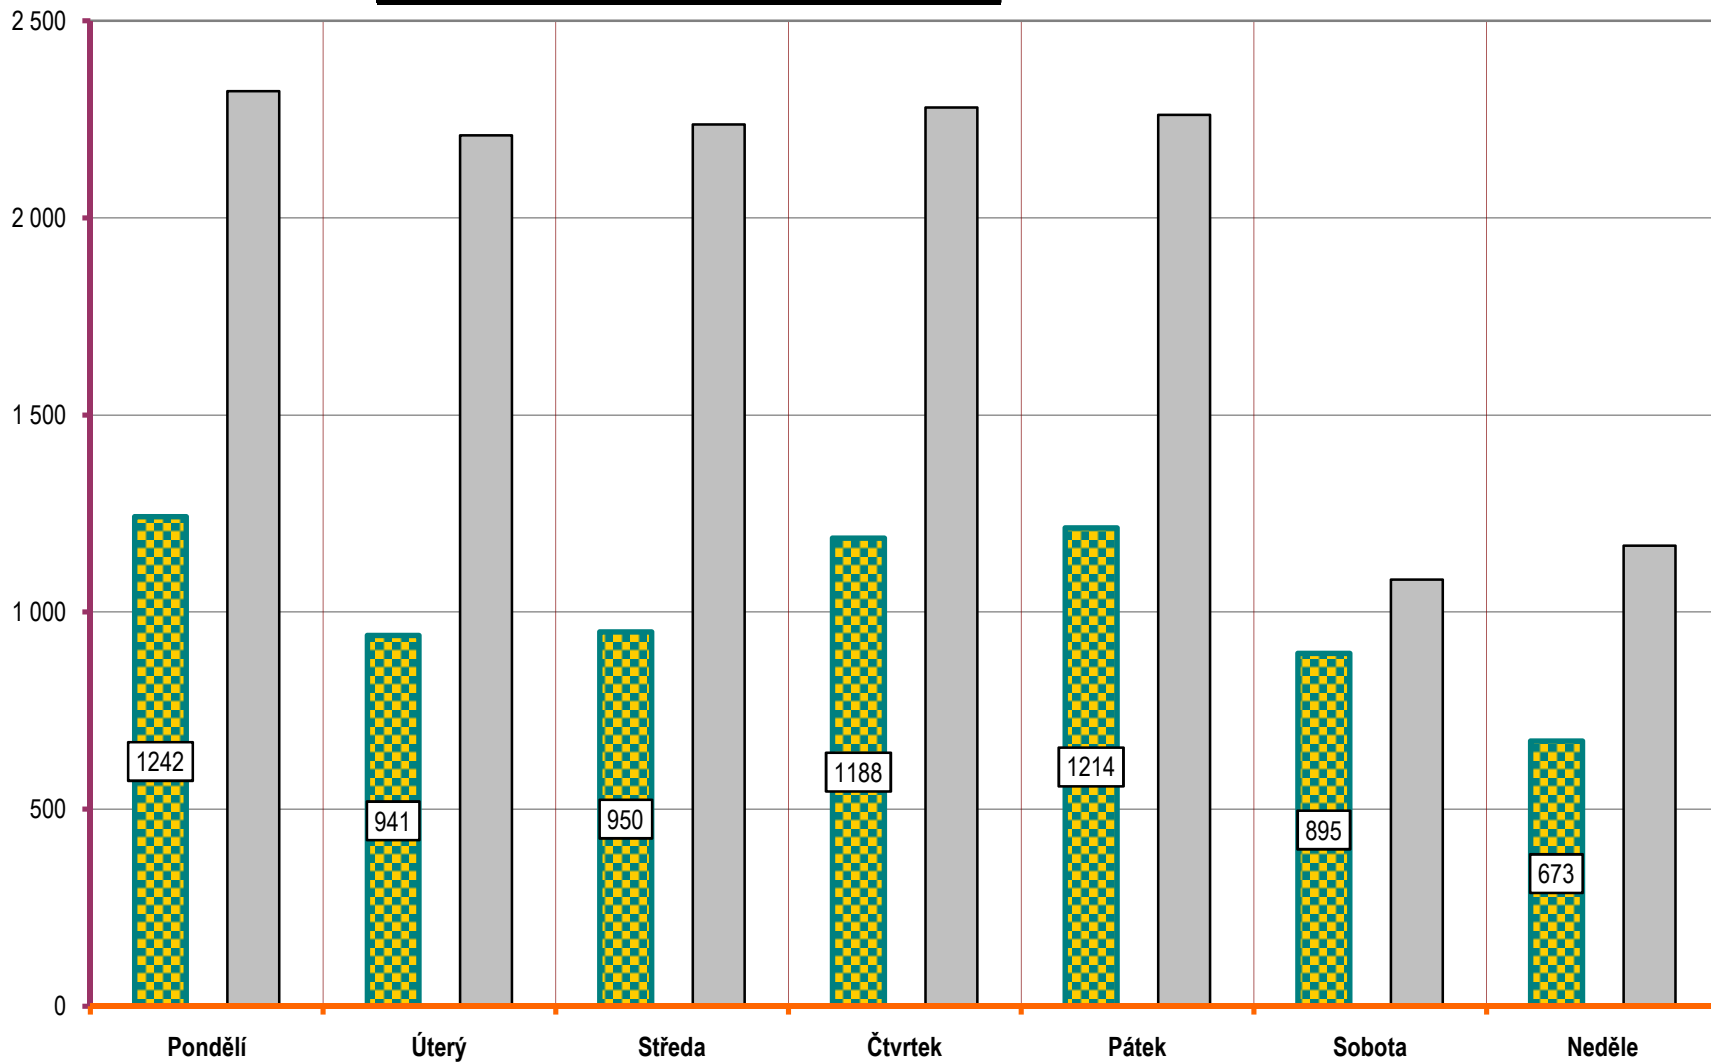

Vývoj počtu osobních nehod a jejich následků za leden, trend od roku 1990

POROVNÁNÍ MĚSÍCŮ - počet nehod; rok 2004 až 2009

počet nehod

POROVNÁNÍ MĚSÍCŮ - počet usmrcených osob; rok 2004 až 2009

Porovnání dnů v týdnu - leden 2009 oproti roku 2008

DENNÍ ČLENĚNÍ NEHOD - leden rok 2008 a 2009

POČET NEHOD

ROK 2009

ROK 2008

DENNÍ ČLENĚNÍ USMRCENÝCH - leden rok 2008 a 2009

POČET USMRCENÝCH OSOB

■ ROK 2009    □ ROK 2008

Dny v týdnu - závažnost nehod; leden rok 2008 a 2009

Počty usmrcených osob v krajích; leden 2009

počet usmrcených osob

Počet usmrcených

Rozdíl usmrcených

Počty nehod v krajích; leden 2009

počet nehod

Věkové kategorie usmrcených osob; leden; rok 2009

Věková kategorie usmrcených - leden; rok 2009 - rozdíl oproti r. 2008;